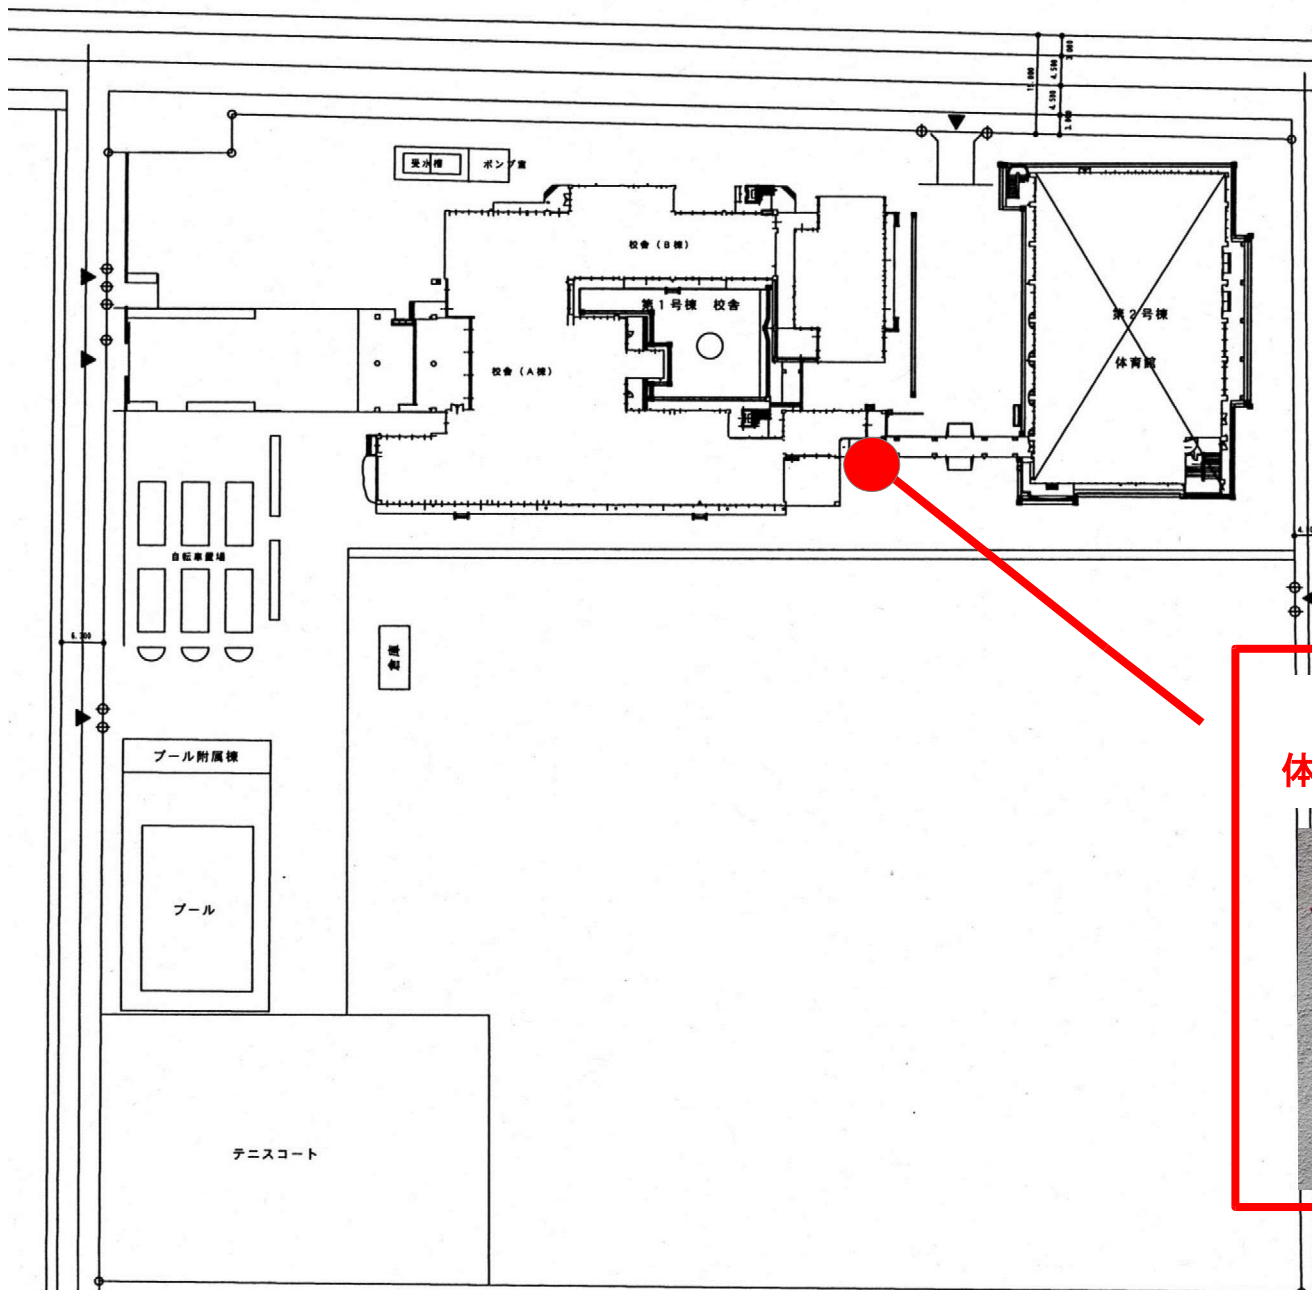

AED設置場所 (旧城南中学校)

屋外設置ボックスに貼付のシールは、夜間に発光します。

- ↑ 1 ボタンを押す
- 2 レバーを引く

AED

龍ヶ崎市

【屋外設置場所】

体育館 渡り廊下付近