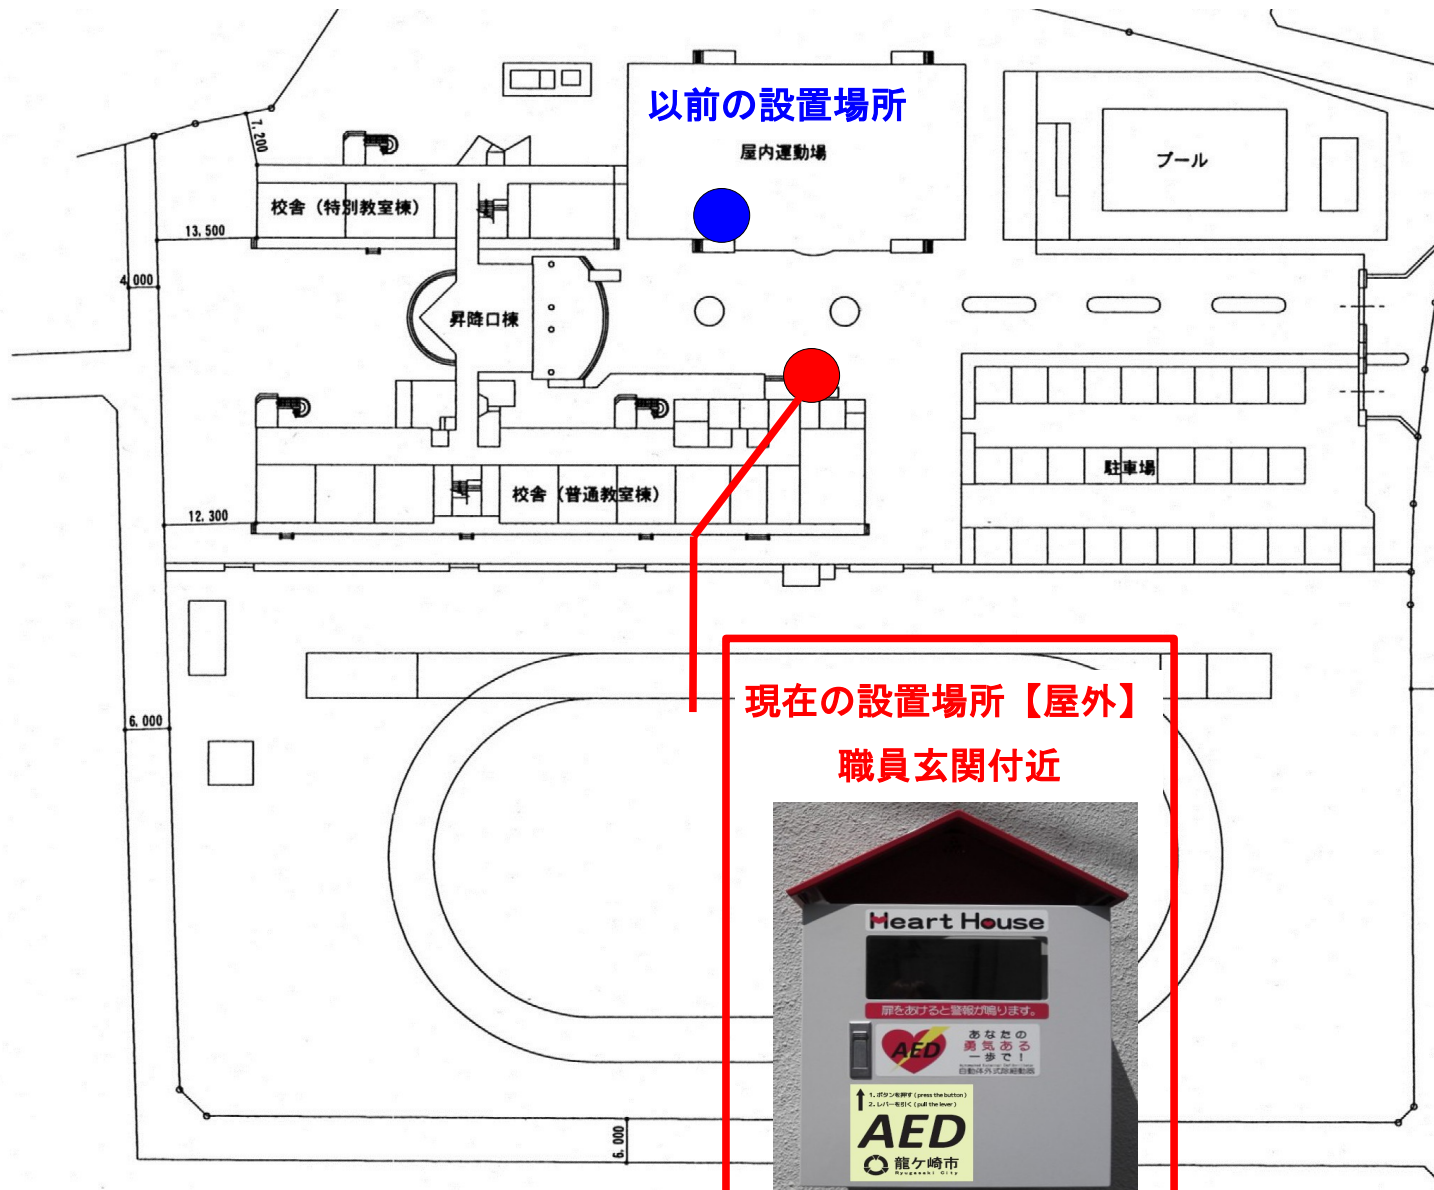

AEDは、以下の場所(屋外)に移動しました。(久保台小学校)

屋外設置ボックスに貼付のシールは、夜間に発光します。

- ↑ 1 ボタンを押す
- 2 レバーを引く

AED

龍ヶ崎市

現在の設置場所【屋外】
職員玄関付近