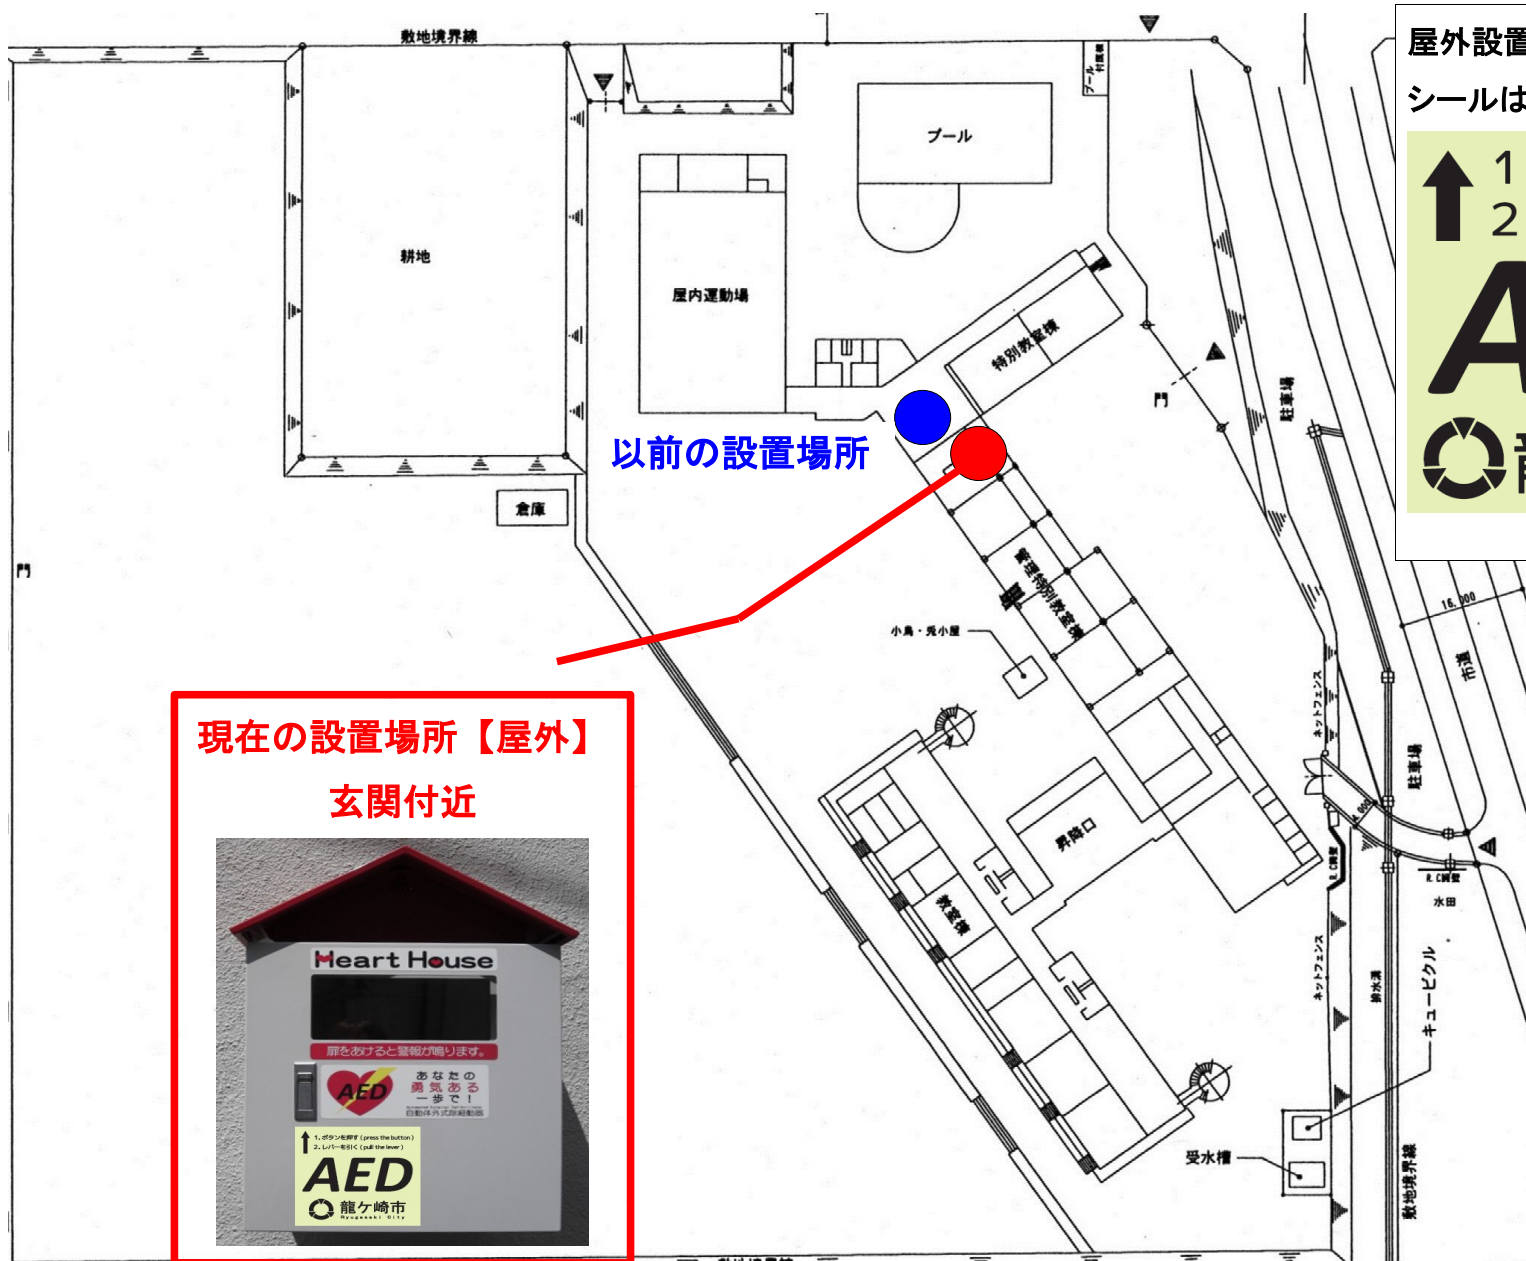

AEDは、以下の場所(屋外)に移動しました。(龍ヶ崎西小学校)

屋外設置ボックスに貼付のシールは、夜間に発光します。

- ↑ 1 ボタンを押す
- 2 レバーを引く

AED

龍ヶ崎市

現在の設置場所【屋外】
玄関付近