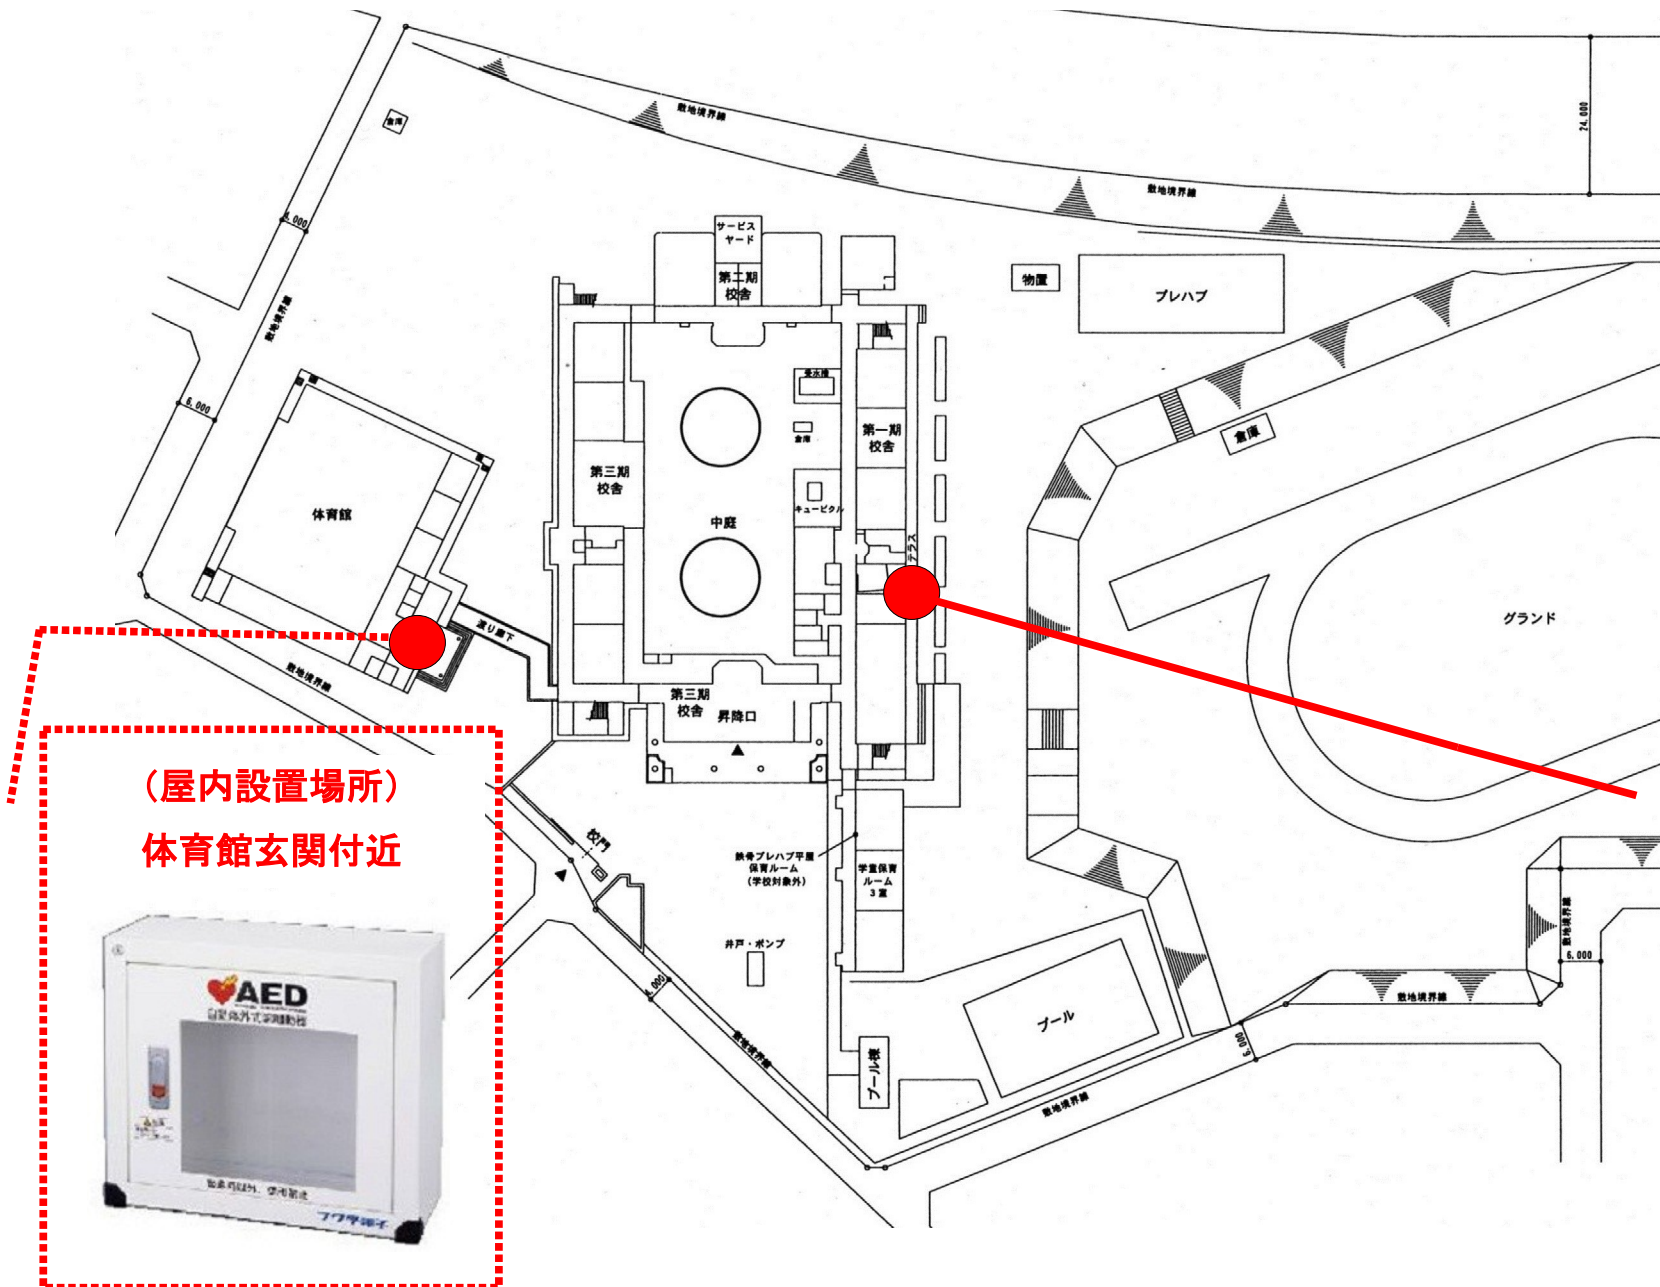

AED設置場所 (八原小学校)

屋外設置ボックスに貼付のシールは、夜間に発光します。

- ↑ 1 ボタンを押す
- 2 レバーを引く

AED

龍ヶ崎市

(屋内設置場所)
体育館玄関付近

【屋外設置場所】
職員室付近