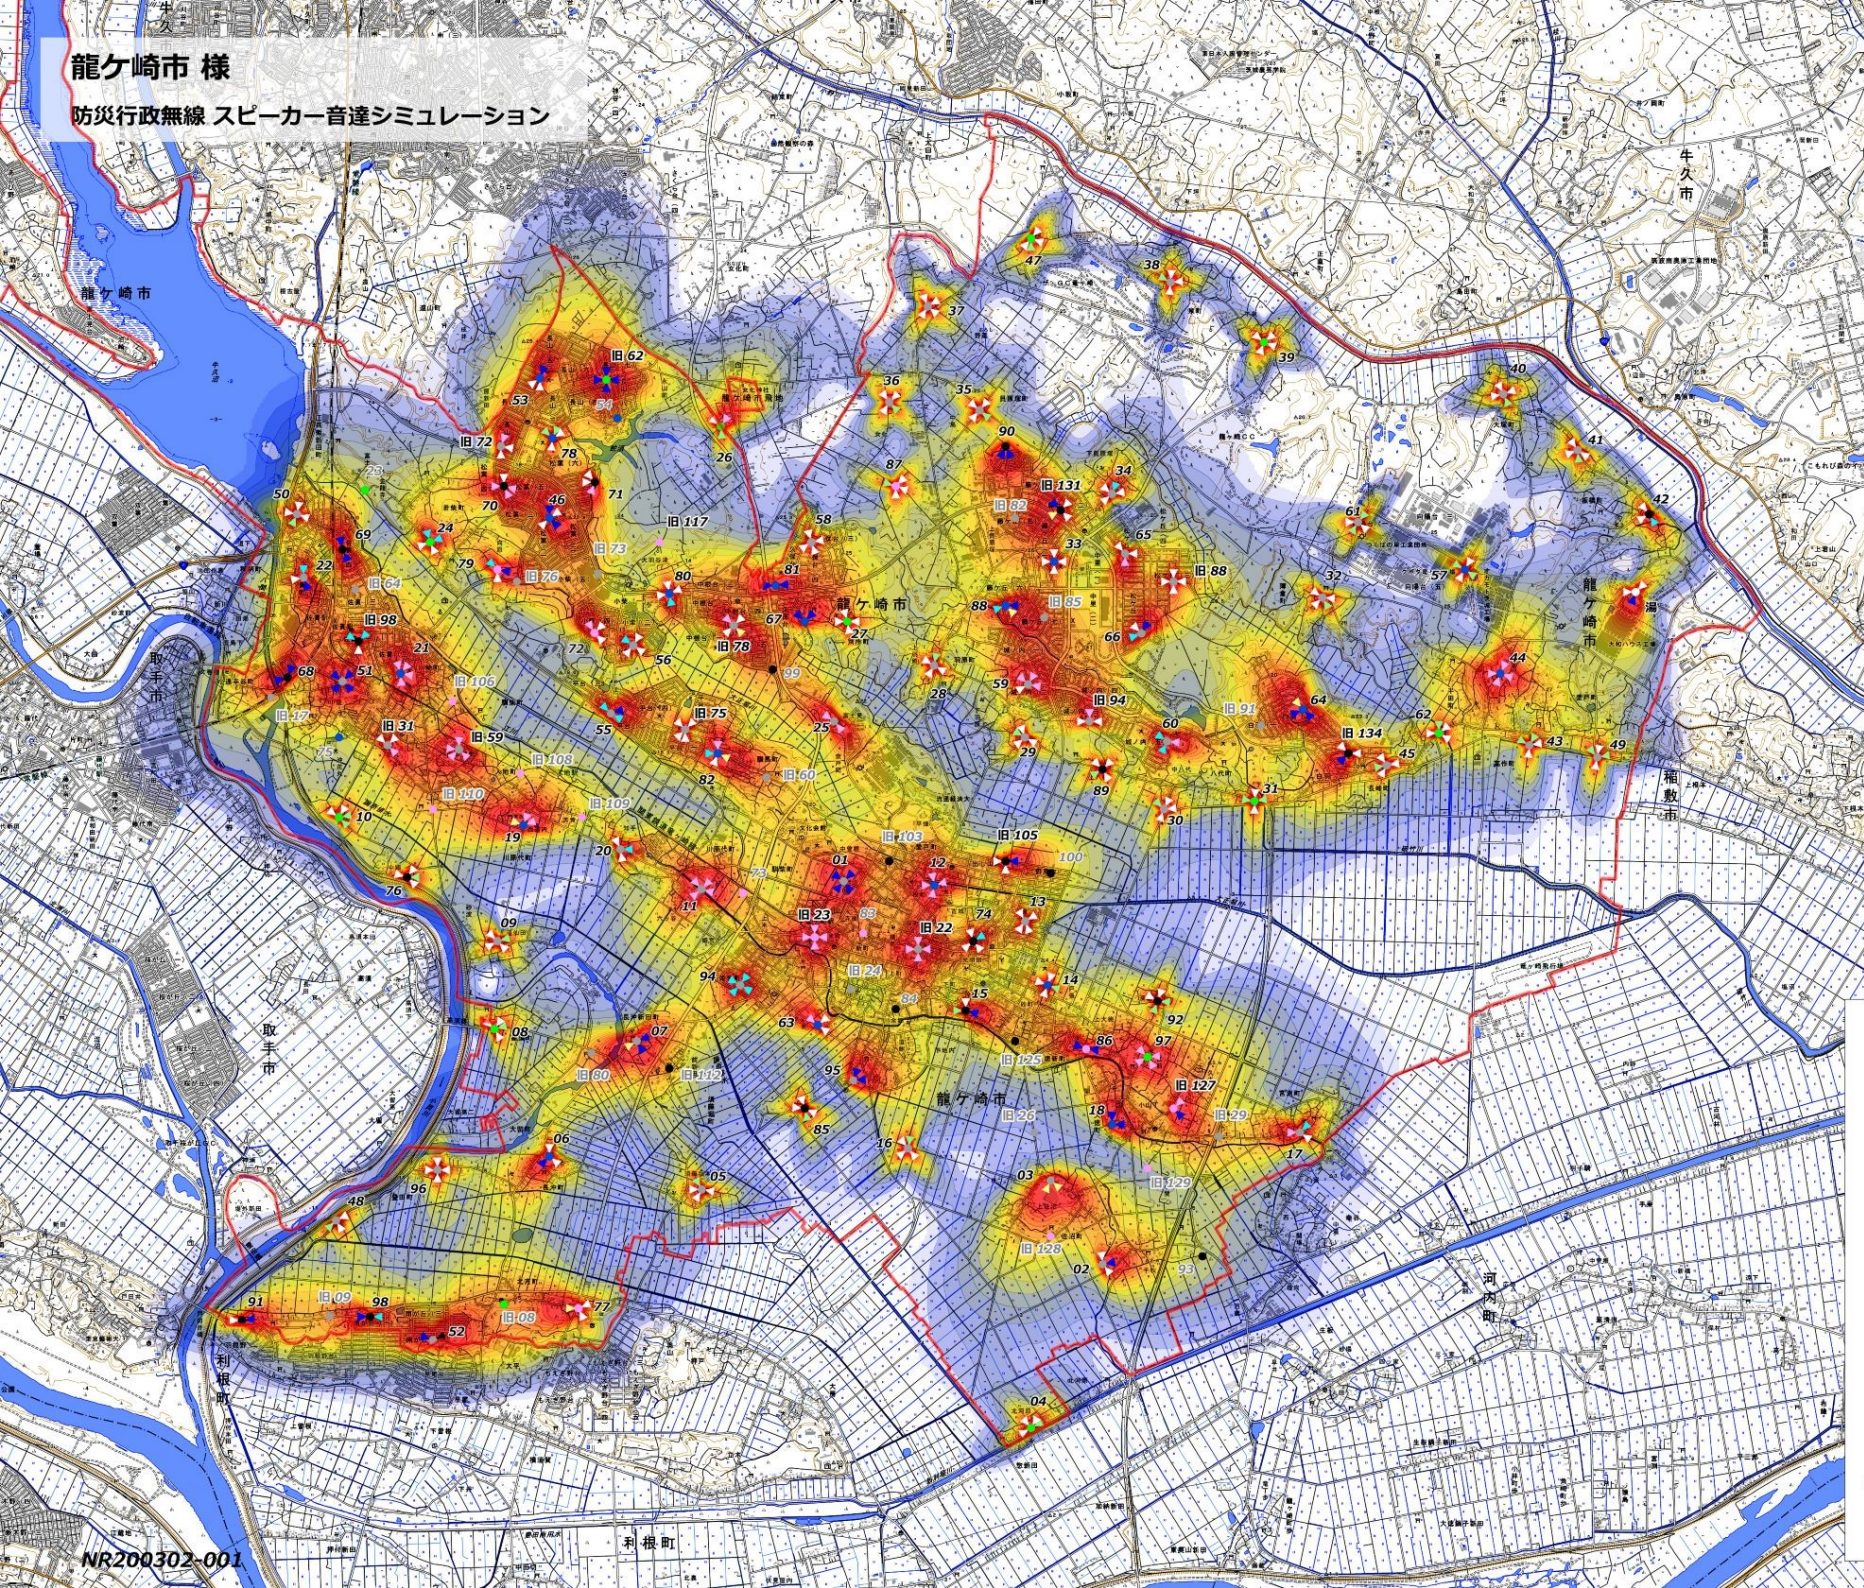

龍ヶ崎市 様

防災行政無線 スピーカー音達シミュレーション

更新

85dB以上
84dB
83dB
82dB
81dB
80dB
79dB
78dB
77dB
76dB
75dB
74dB
73dB
72dB
71dB
70dB
68-69dB
65-67dB
無色 65dB未満

- 屋外子局 (避難所)
- 屋外子局 (築20年未満/民地以外)
- 屋外子局 (築20年以上/民地以外)
- 屋外子局 (築20年未満/民地)
- 屋外子局 (築20年以上/民地)
- ▲ 防災ソノコラムスピーカー/120W SC-B60 縦2連
- ▲ 防災ソノコラムスピーカー/120W SC-B120
- ▲ 防災ソノコラムスピーカー/60W SC-B60
- ▲ 防災ミニソノコラムスピーカー/60W SC-B60M
- ▲ 防災ミニソノコラムスピーカー/30W SC-B30
- ▲ 防災ストレートホーンスピーカー/30W H-510LM/30T
- ▲ 防災レフレックスホーンスピーカー/30W H-510M/30T