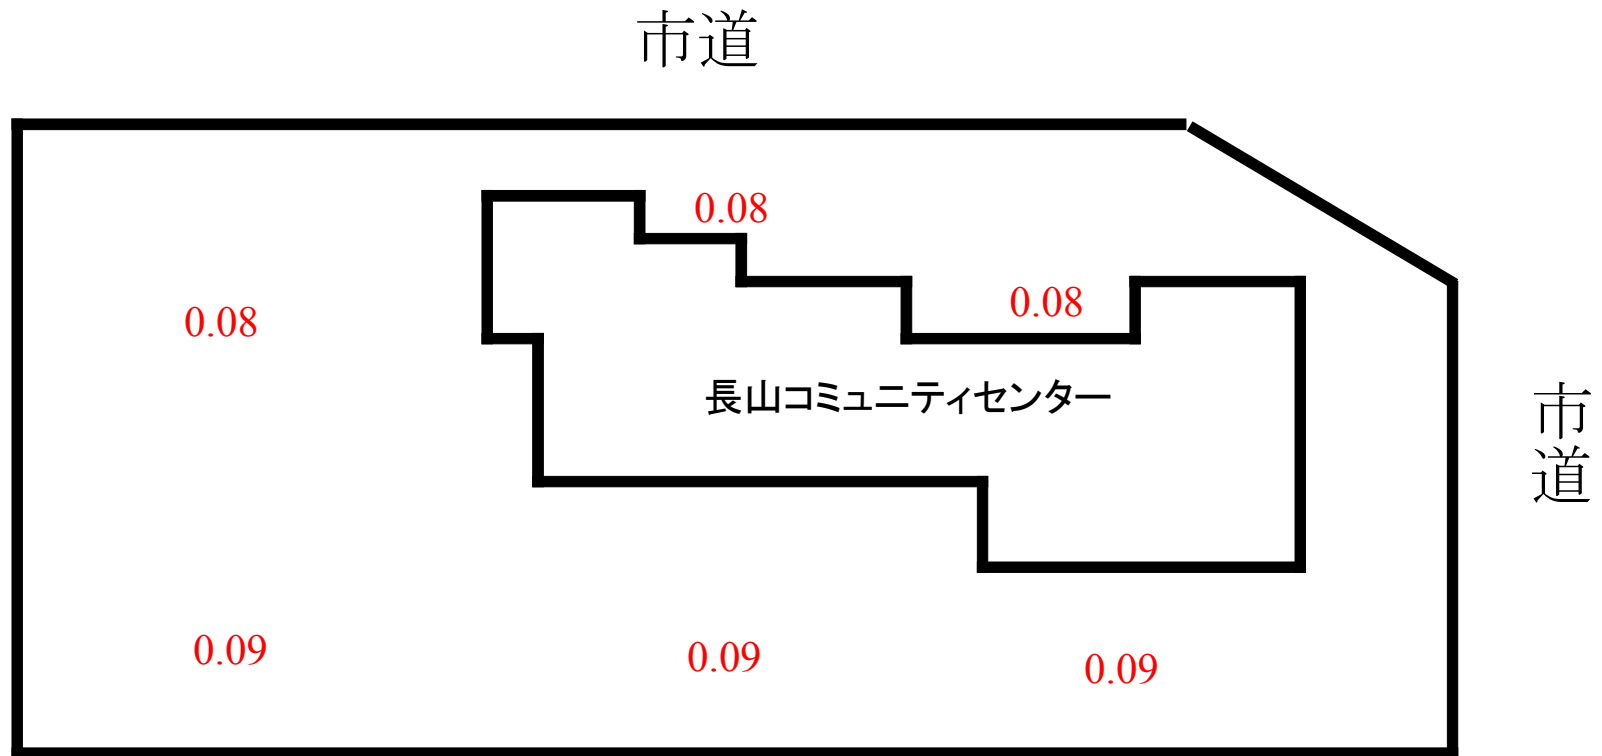

# 長山コミュニティセンター敷地内 空間線量率測定結果

赤字については、測定ポイントでの測定値。  
単位：毎時マイクロシーベルト  
測定の高さ：100cm  
測定日：平成29年1月30日