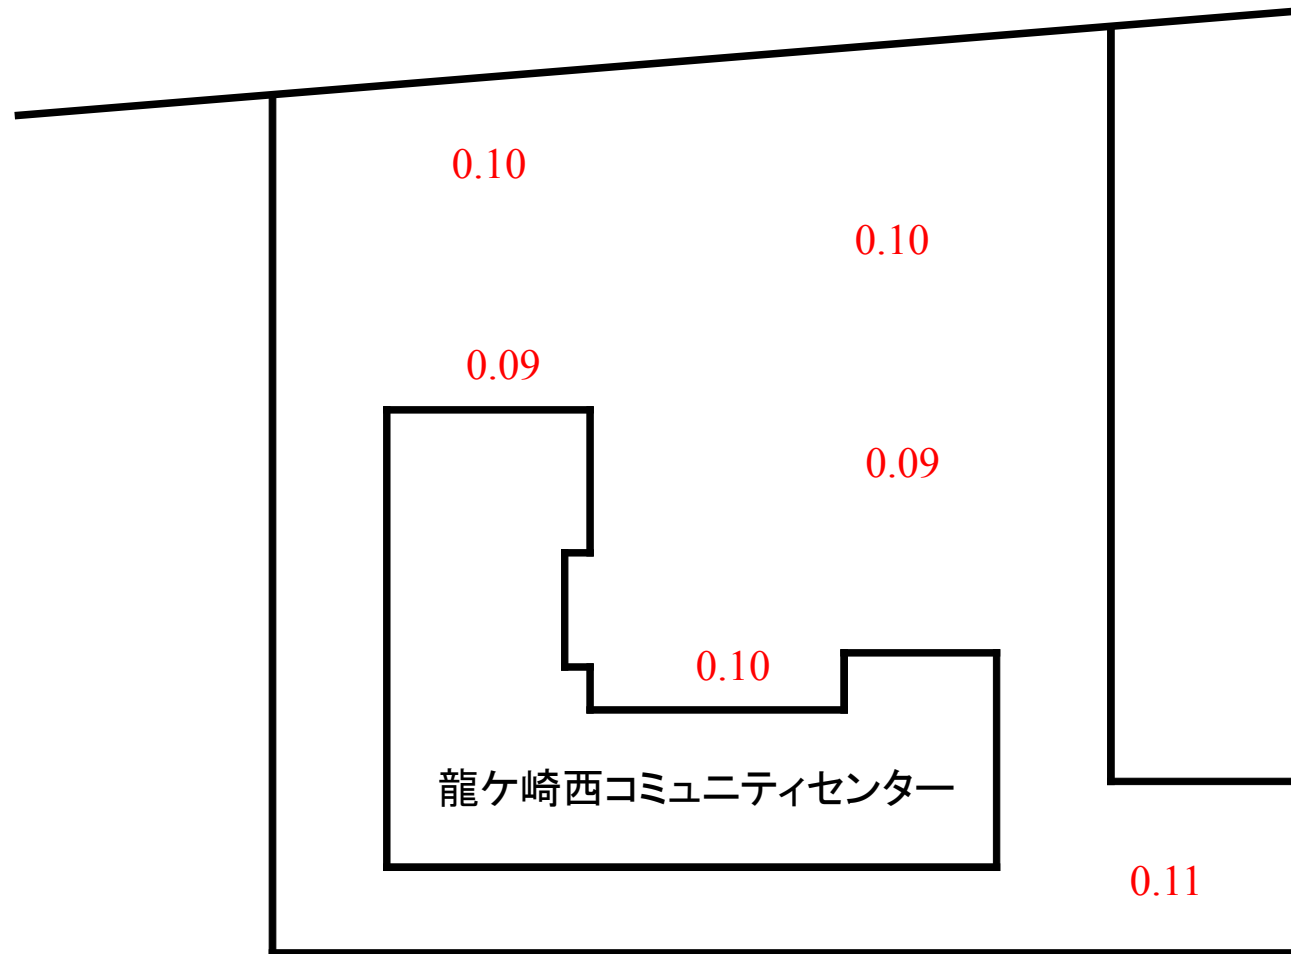

龍ヶ崎西コミュニティセンター敷地内 空間線量率測定結果

赤字については、測定ポイントでの測定値。
単位：毎時マイクロシーベルト
測定の高さ：100cm
測定日：平成29年1月11日