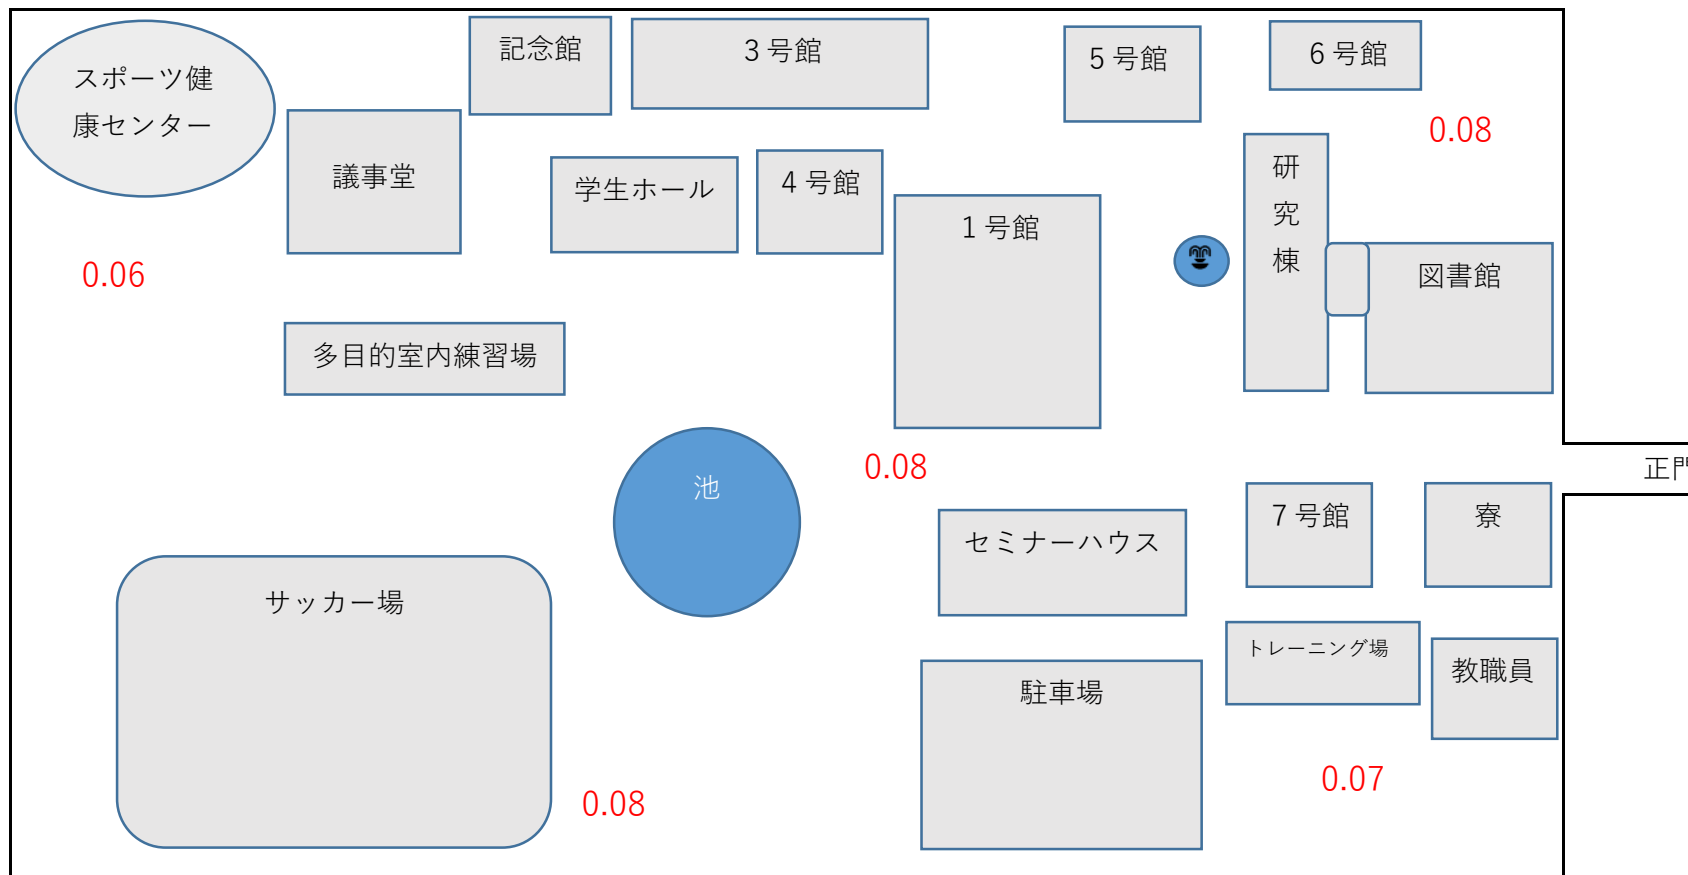

流通経済大学

赤字については、測定ポイントでの測定値。

天気：晴

単位：毎時マイクロシーベルト

測定高：地表100cm

測定機器：環境放射線モニタ PA-1000 Radi

(株堀場製作所社製)

測定日：令和3年10月18日(月)PM