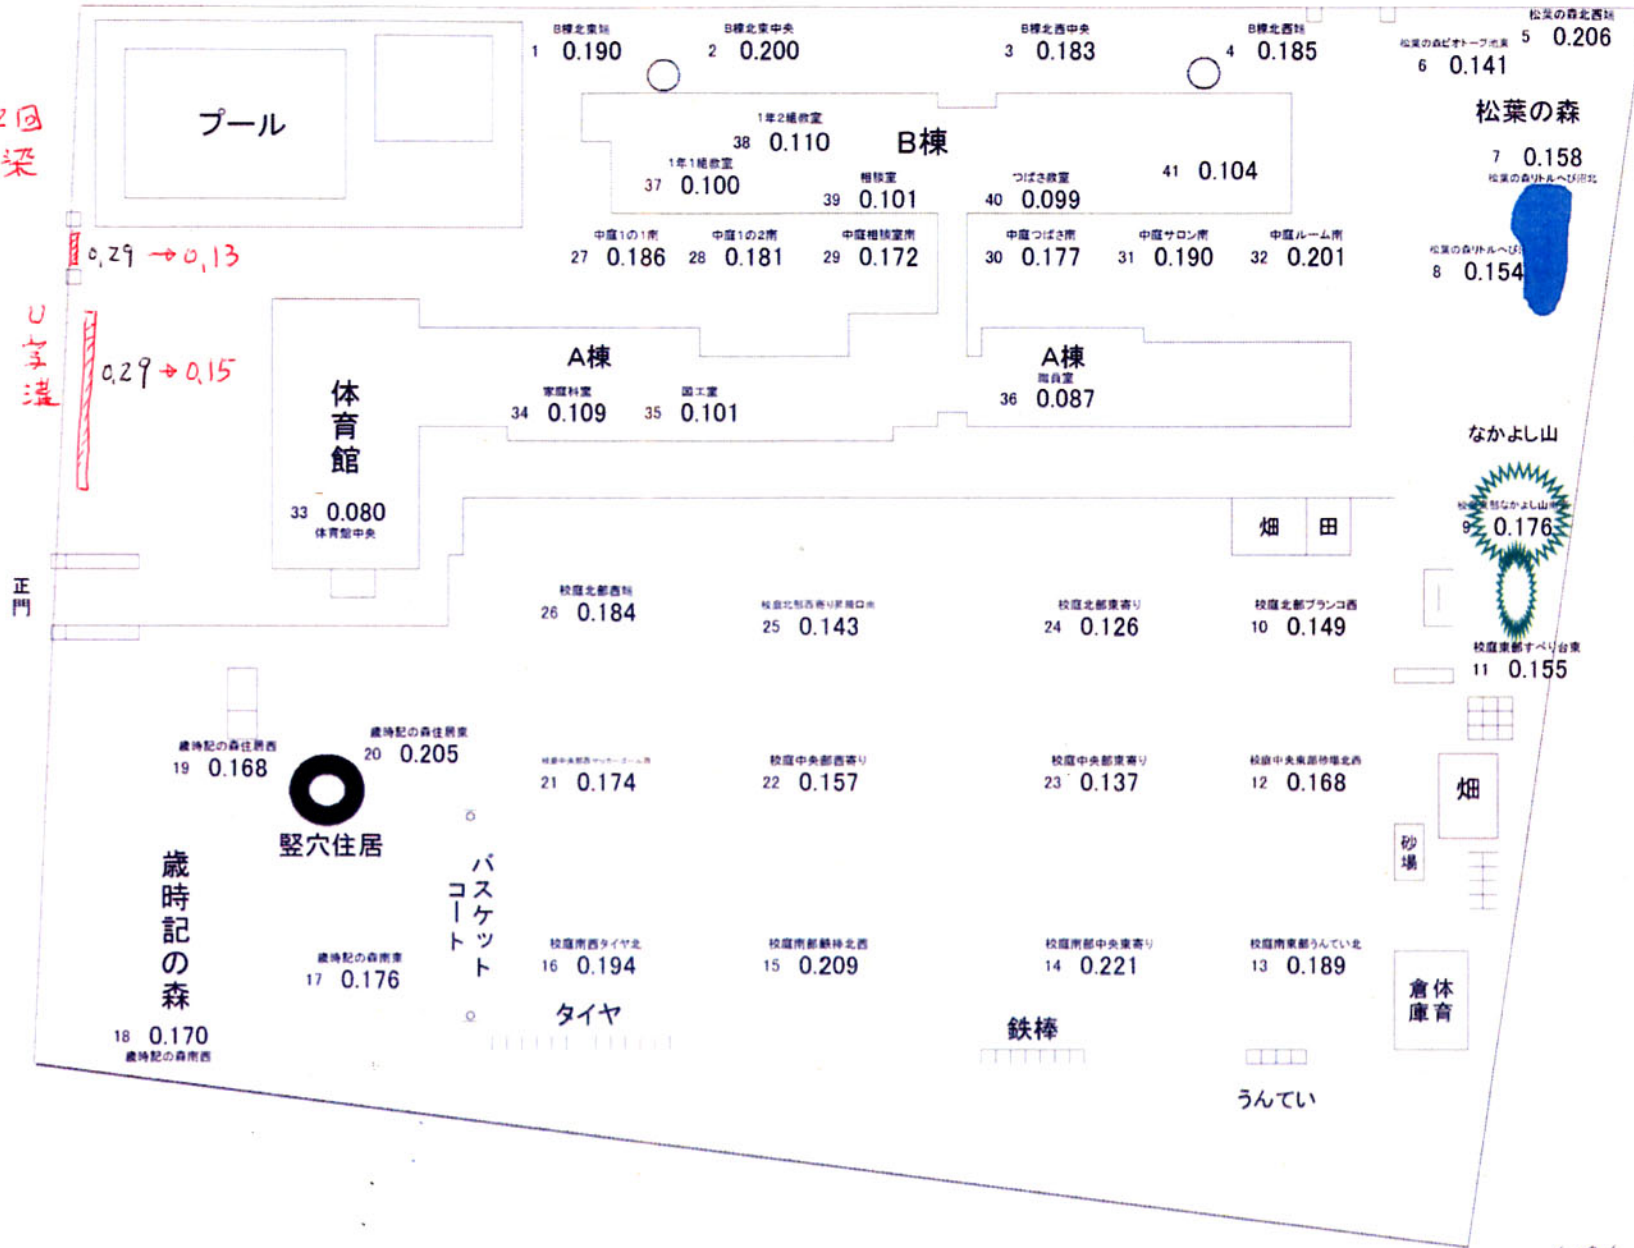

松葉小学校放射線量マップ

平成23年11月27日 午前

(学校で作成)

高さ 1m

H.24 第2回
1/6 除染

屋外平均 0.176
屋内平均 0.099

0.29 → 0.13

0.29 → 0.15

水道

正門

(10/2 除染)