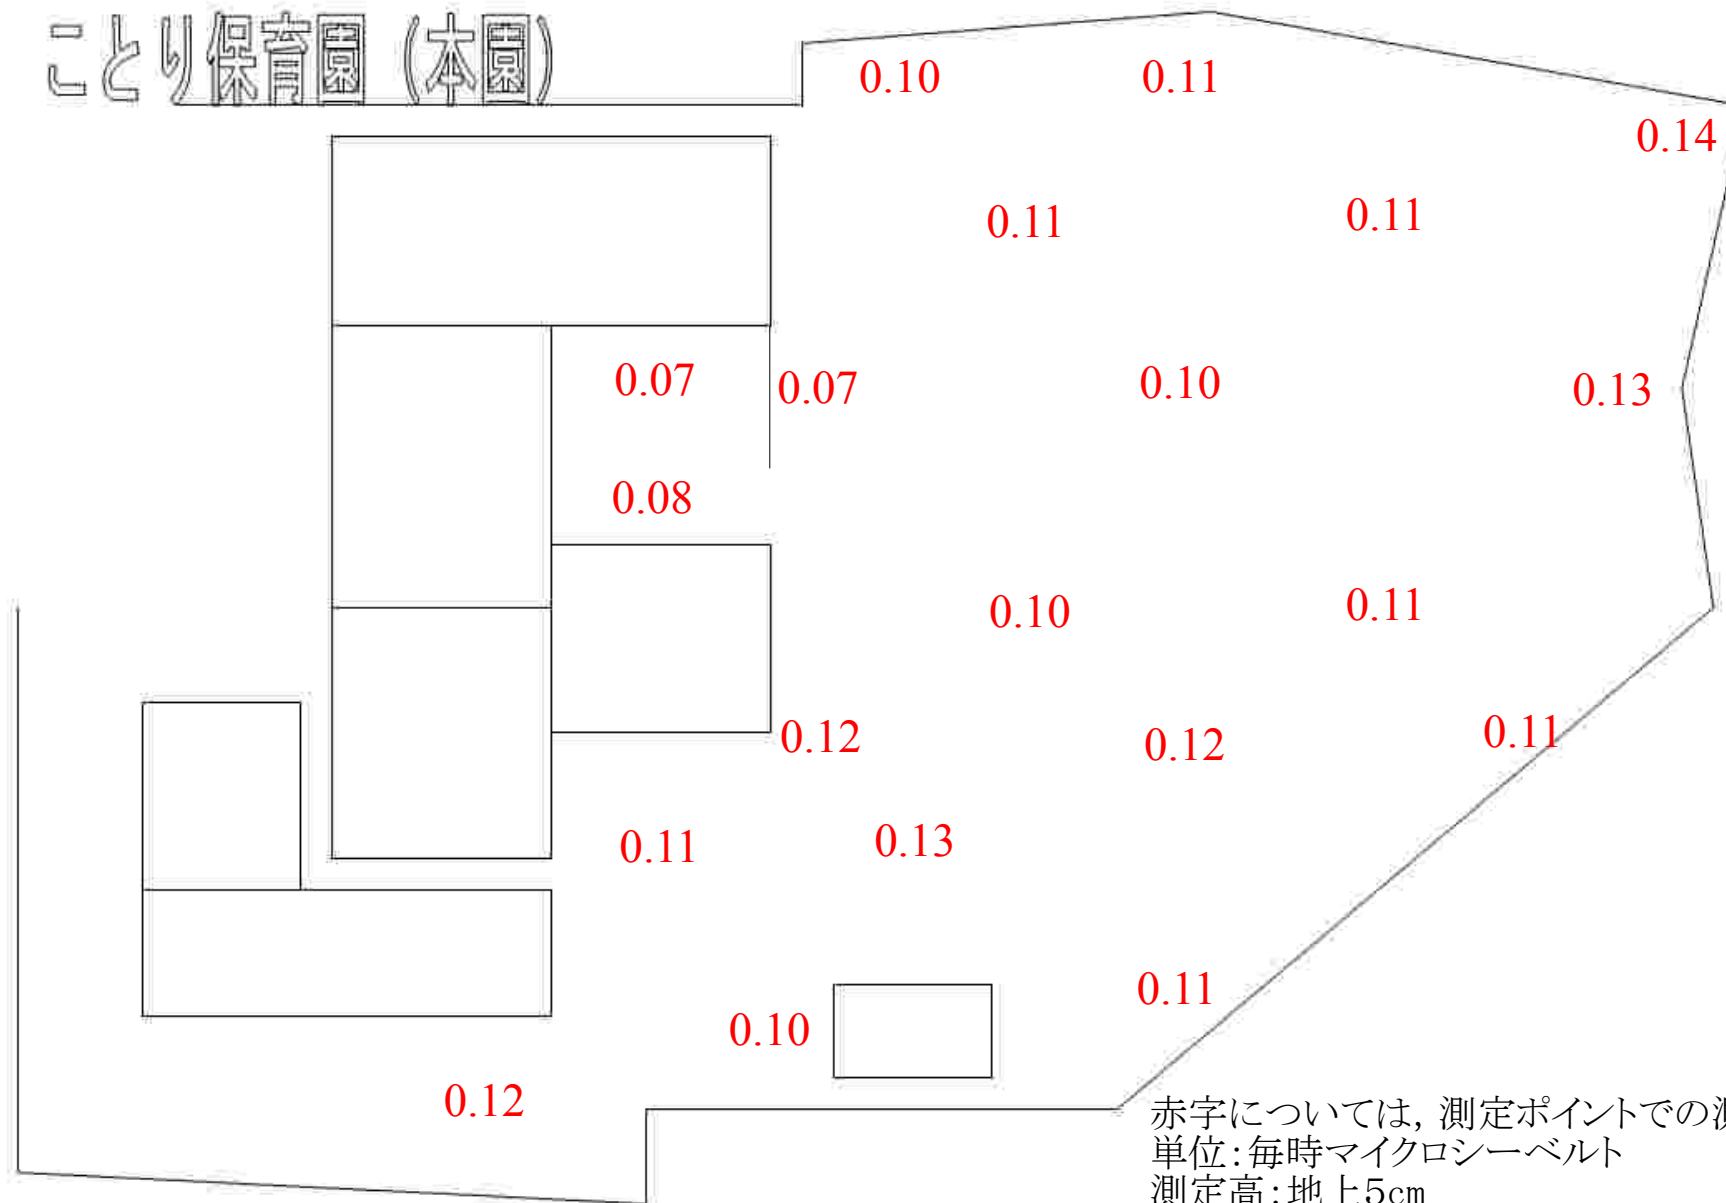

# ことり保育園 (本園)

赤字については、測定ポイントでの測定値。  
単位: 毎時マイクロシーベルト  
測定高: 地上5cm  
測定機器: NaIシンチレーション式サーベイメータ  
(日立アロカ社製: TCS-172B)  
測定日: 平成25年5月8日