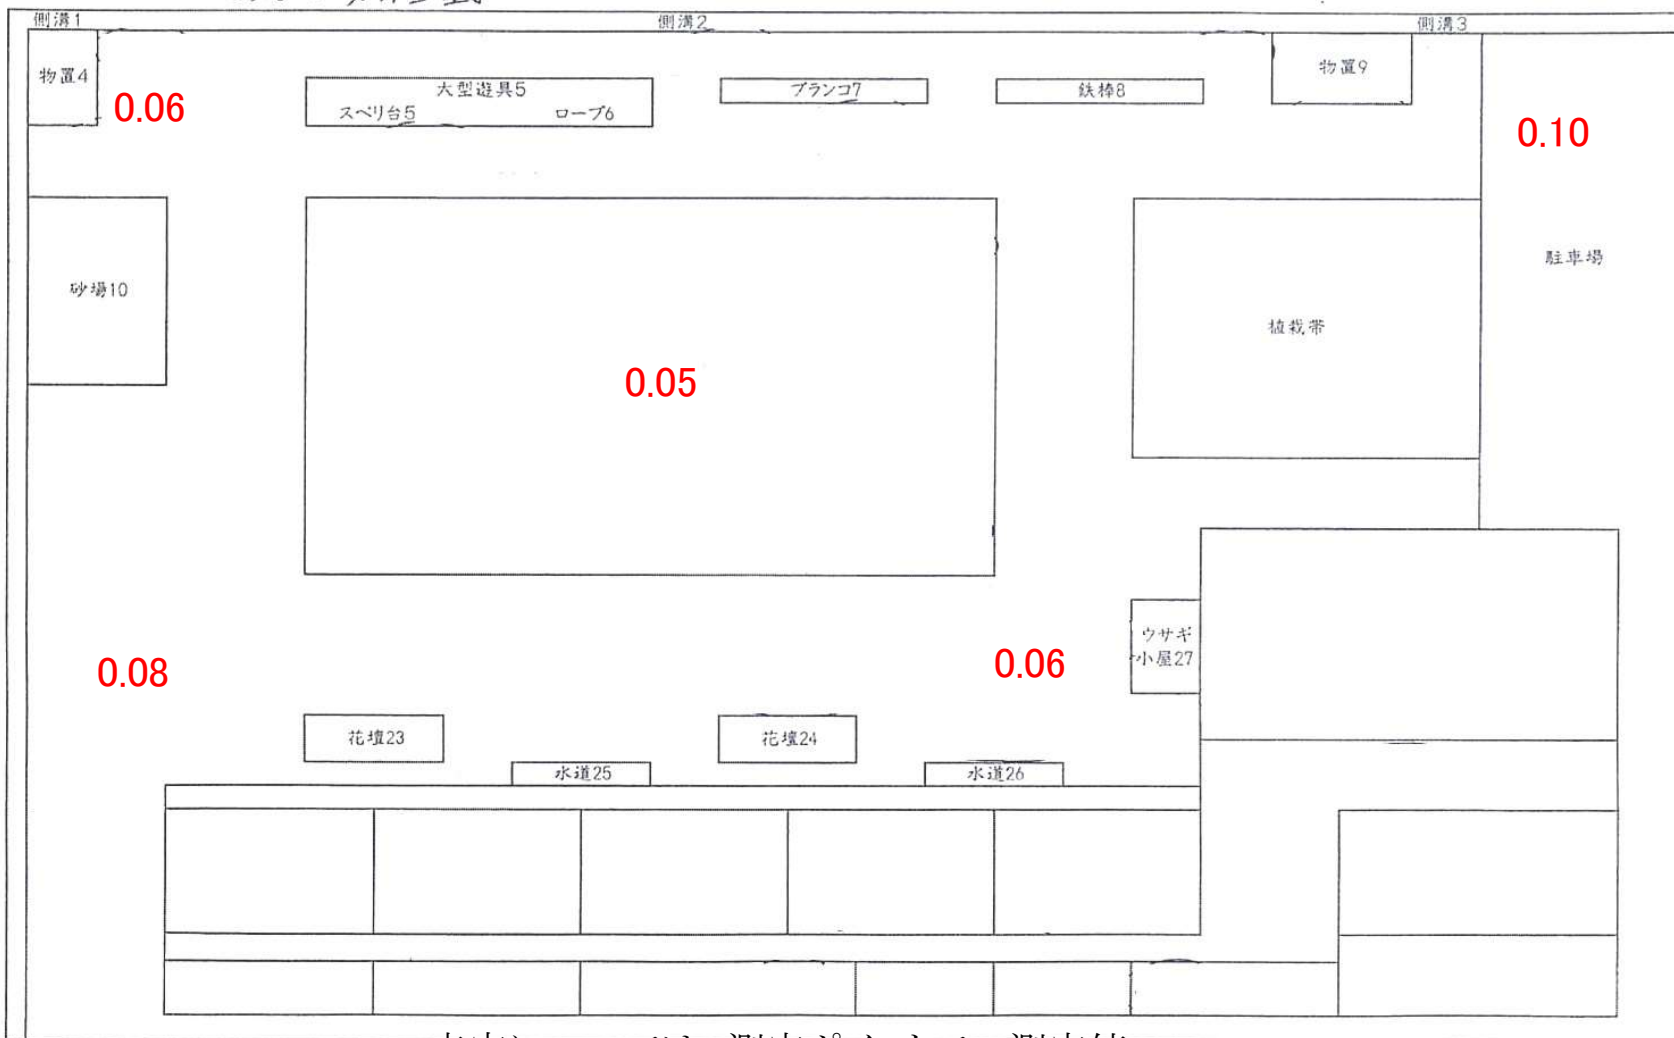

めばえ幼稚園

赤字については、測定ポイントでの測定値。
単位: 毎時マイクロシーベルト
測定高: 地表50cm
測定機器: NaIシンチレーション式サーベイメータ
(日立アロカ社製: TCS-172B)
測定日: 令和4年9月13日(火)PM2:44
天気: 晴