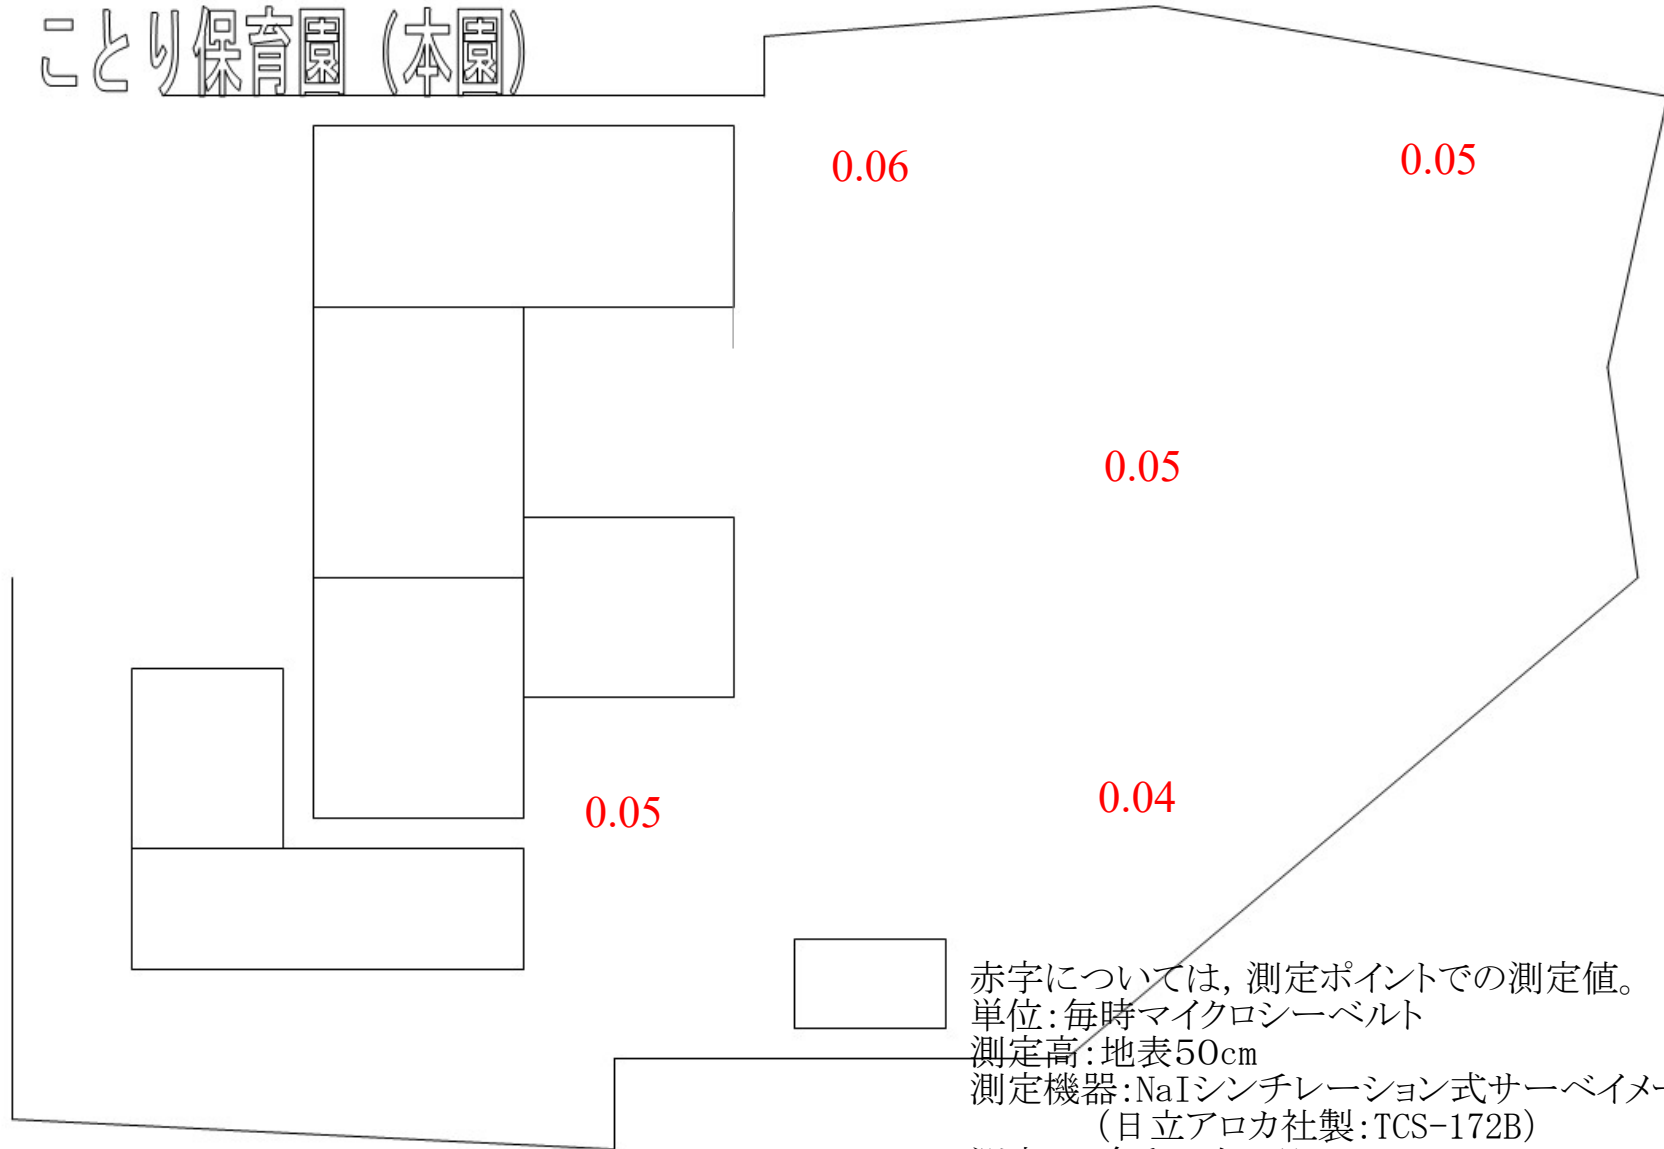

ことり保育園 (本園)

赤字については、測定ポイントでの測定値。
単位: 毎時マイクロシーベルト
測定高: 地表50cm
測定機器: NaIシンチレーション式サーベイメータ
(日立アロカ社製: TCS-172B)
測定日: 令和元年6月11日