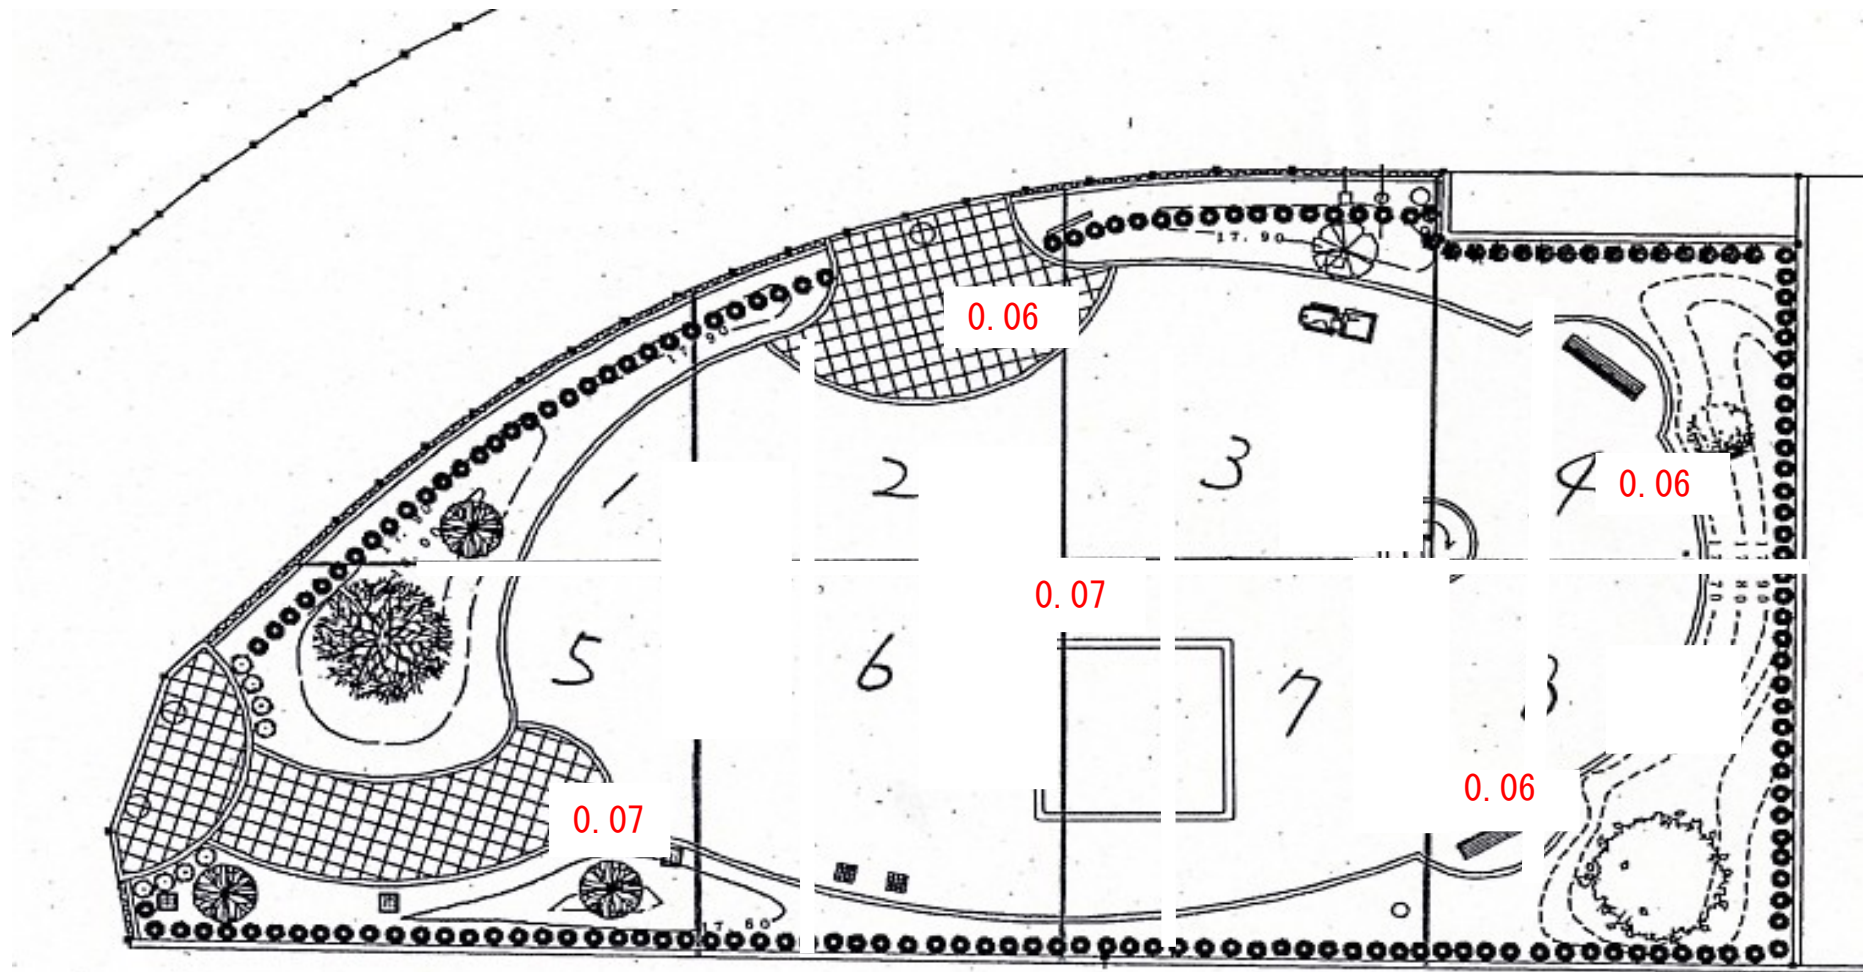

# 松葉第五街区公園

単位: 毎時マイクロシーベルト

測定高: 地表50cm

測定機器: 環境放射線モニタ PA-1000 Radi  
(株堀場製作所社製)

測定日: 令和2年11月16日(月) AM

天気: 晴