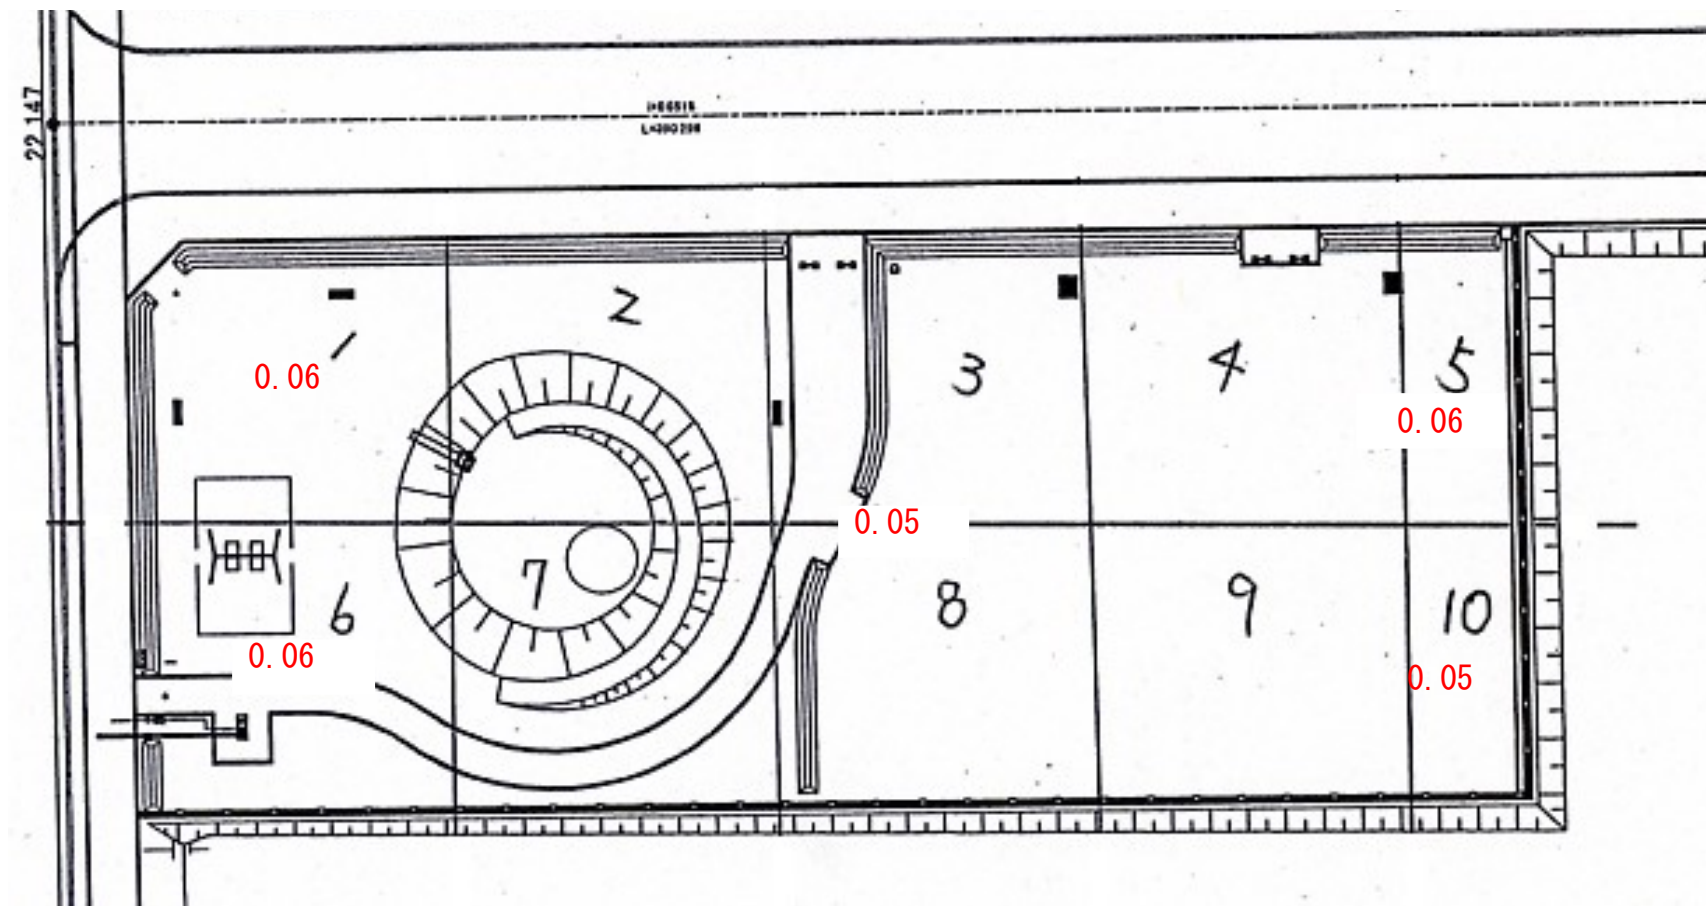

中里第一街区公園

単位：毎時マイクロシーベルト
測定高：地表50cm
測定機器：環境放射線モニタ PA-1000 Radi
(株堀場製作所社製)
測定日：令和2年10月28日(水)AM
天気：晴