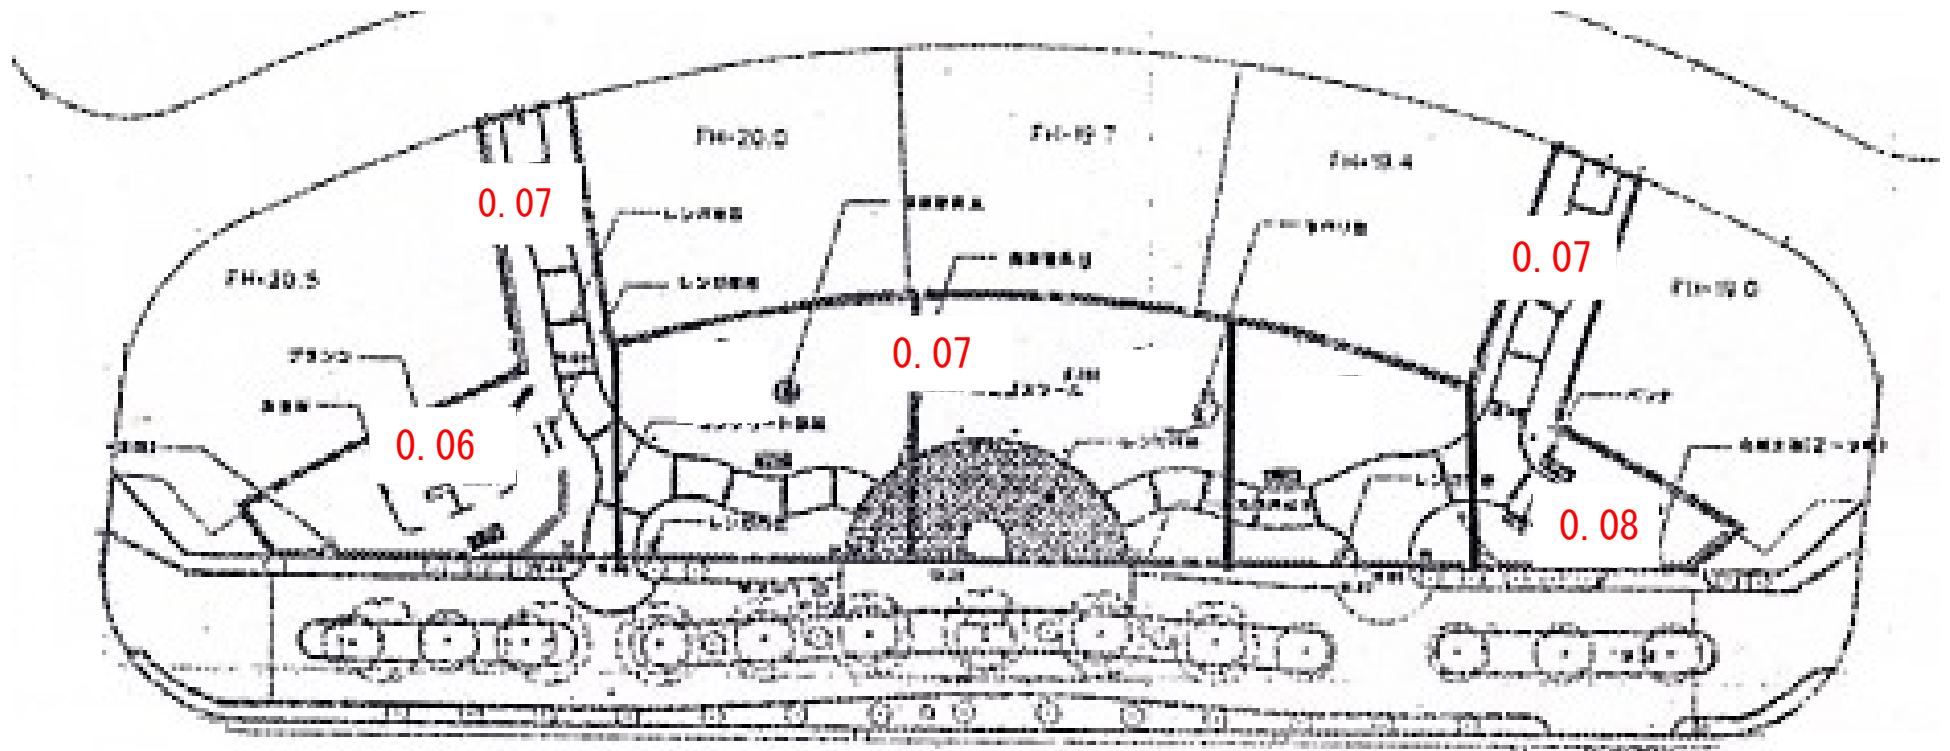

# 松葉第四街区公園

単位: 毎時マイクロシーベルト

測定高: 地表50cm

測定機器: 環境放射線モニタ PA-1000 Radi  
(株堀場製作所社製)

測定日: 令和3年9月27日(火) PM

天気: 晴