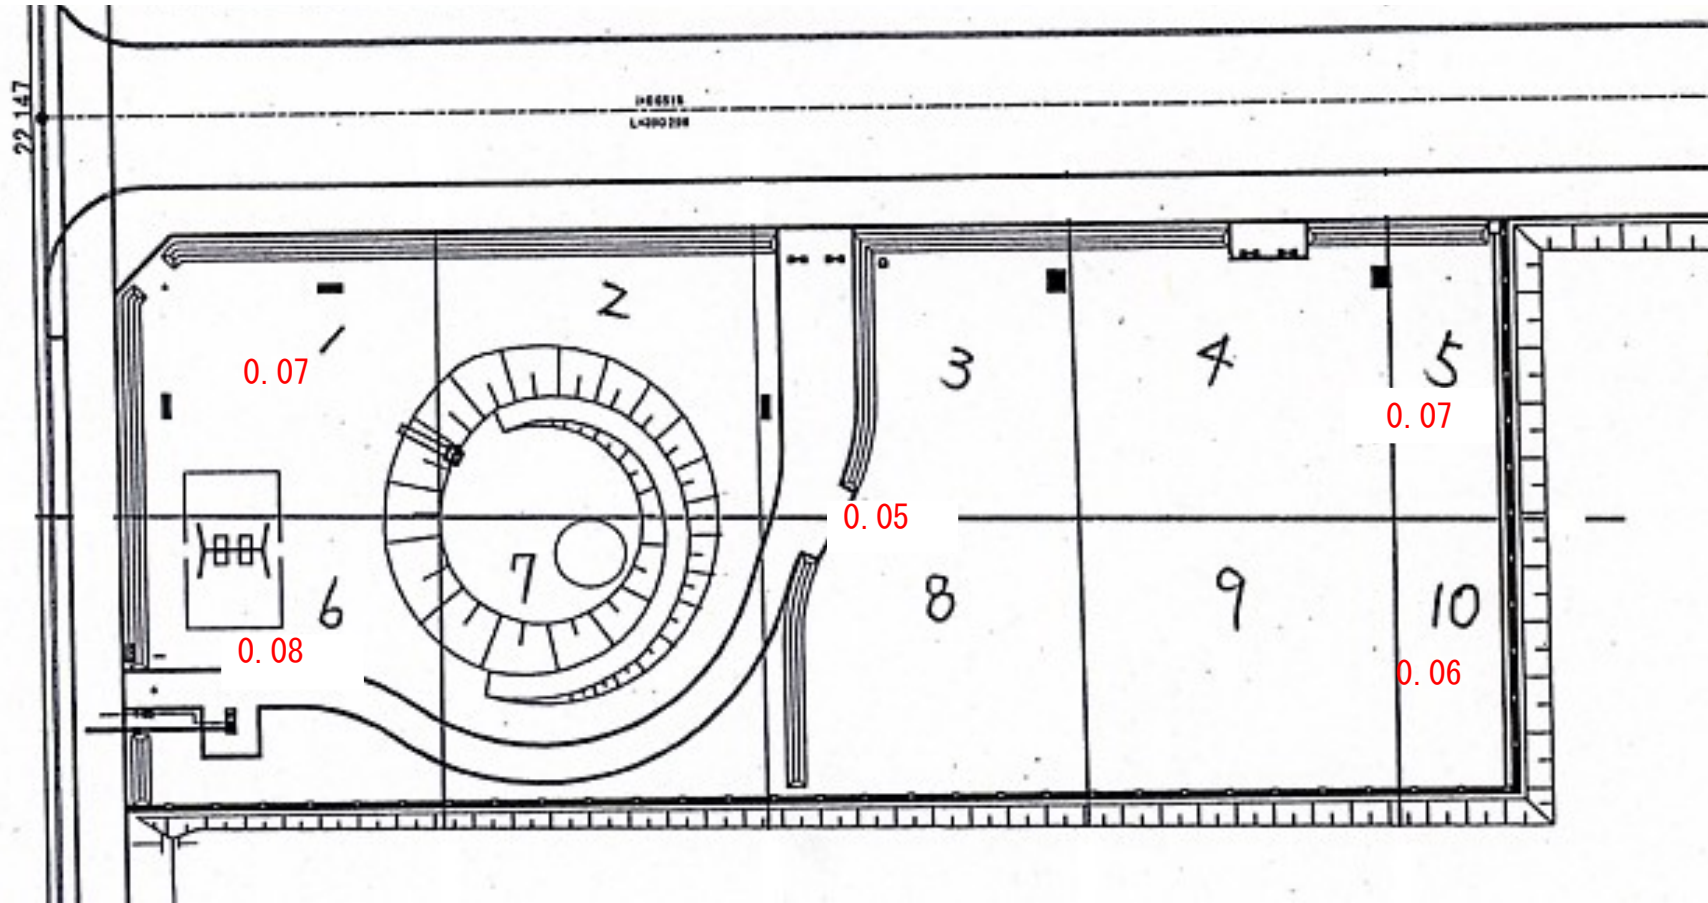

# 中里第一街区公園

単位：毎時マイクロシーベルト  
測定高：地表50cm  
測定機器：環境放射線モニタ PA-1000 Radi  
(株堀場製作所社製)  
測定日：令和3年10月7日(木)PM  
天気：くもり