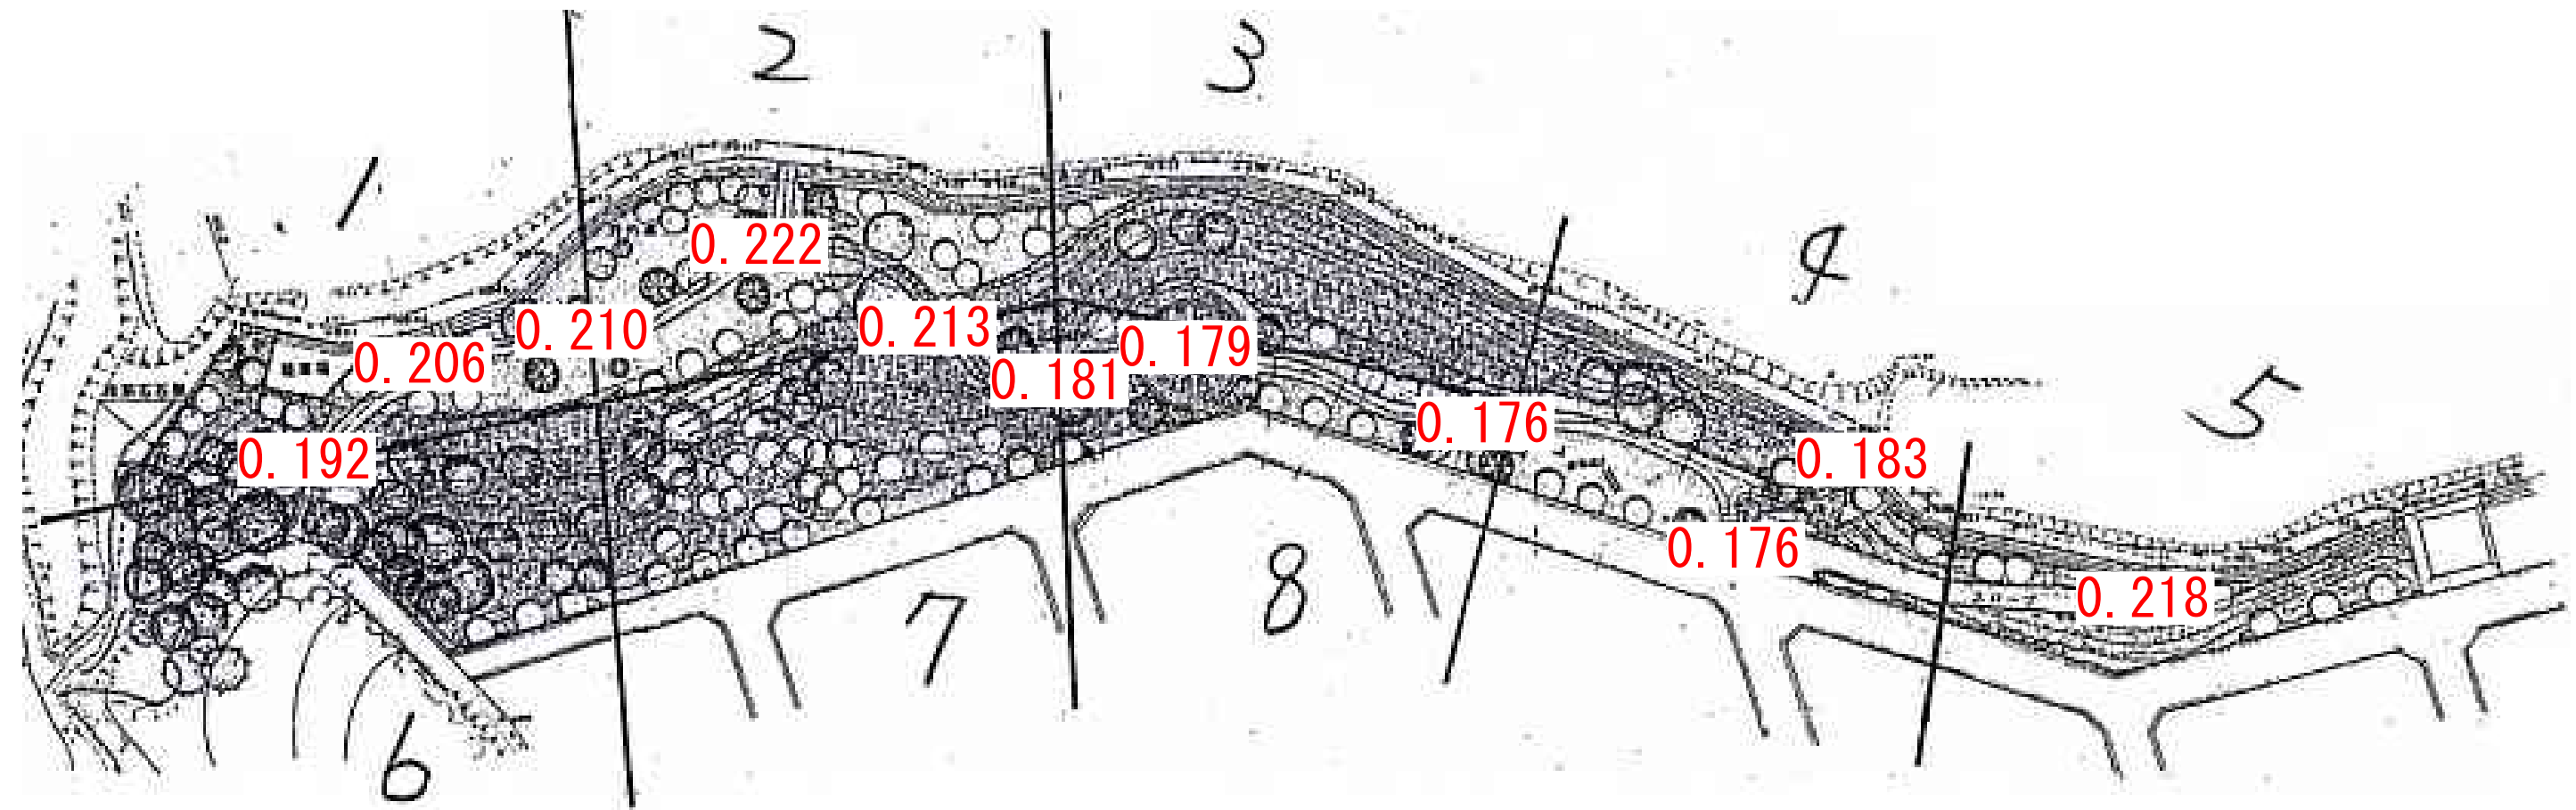

1号緑地

黒字数字の表示位置については、測定エリア。
赤字については、測定ポイントでの測定値。
単位：毎時マイクロシーベルト
(測定日：平成24年1月25日)