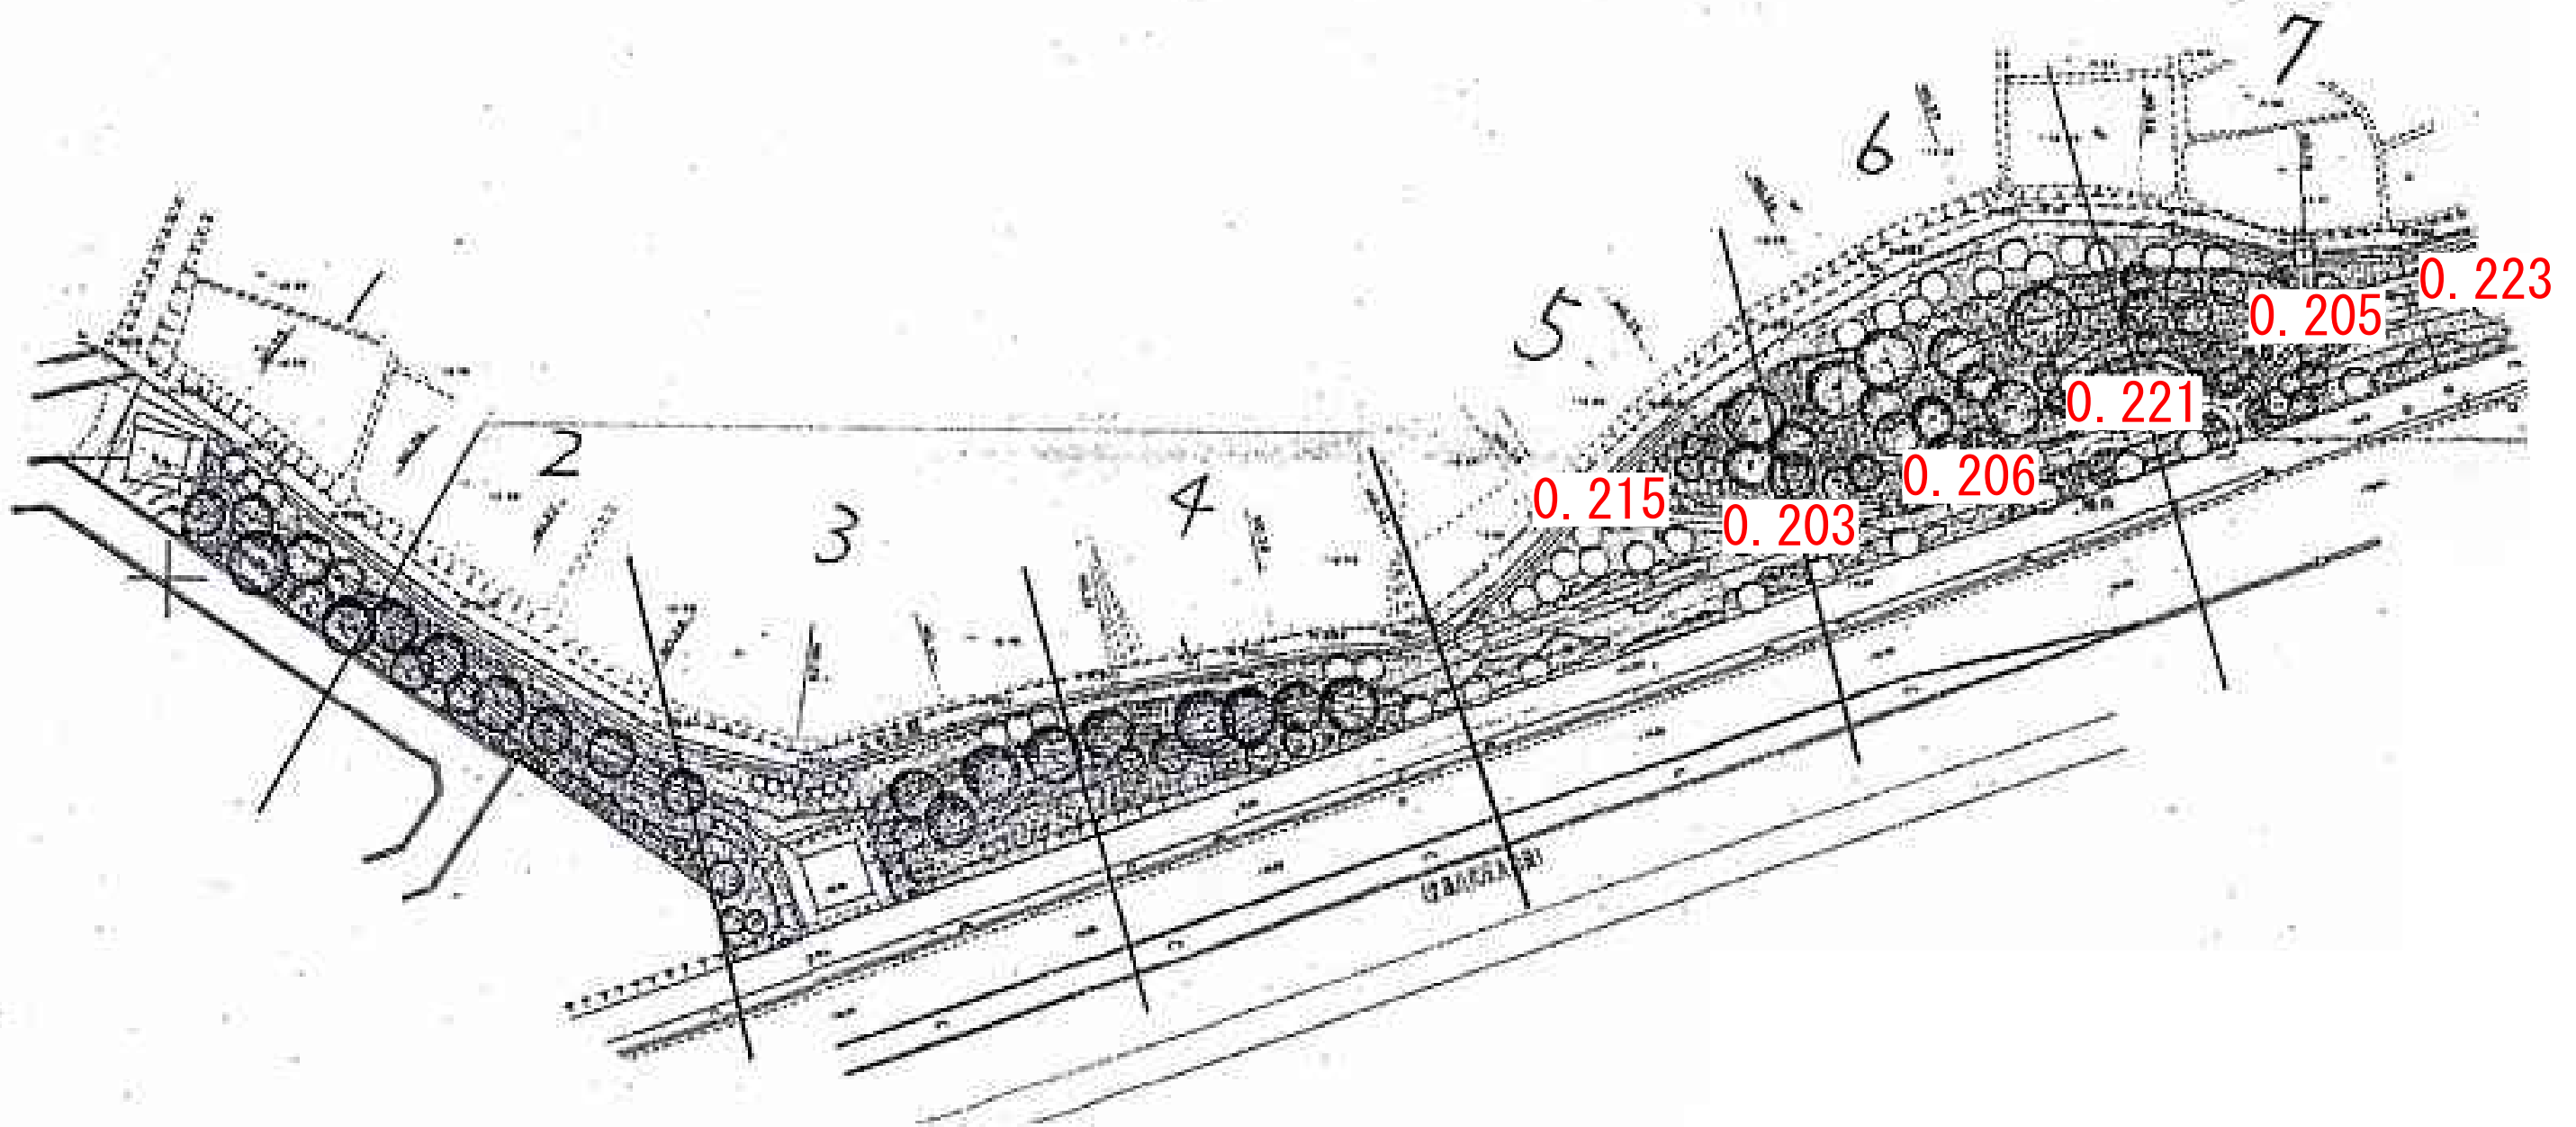

### 3号緑地(西側)

黒字数字の表示位置については、測定エリア。  
赤字については、測定ポイントでの測定値。  
単位：毎時マイクロシーベルト  
(測定日：平成24年1月30日)

### 3号緑地(東側)

黒字数字の表示位置については、測定エリア。  
赤字については、測定ポイントでの測定値。

単位: 毎時マイクロシーベルト

(測定日: 平成24年1月30日)