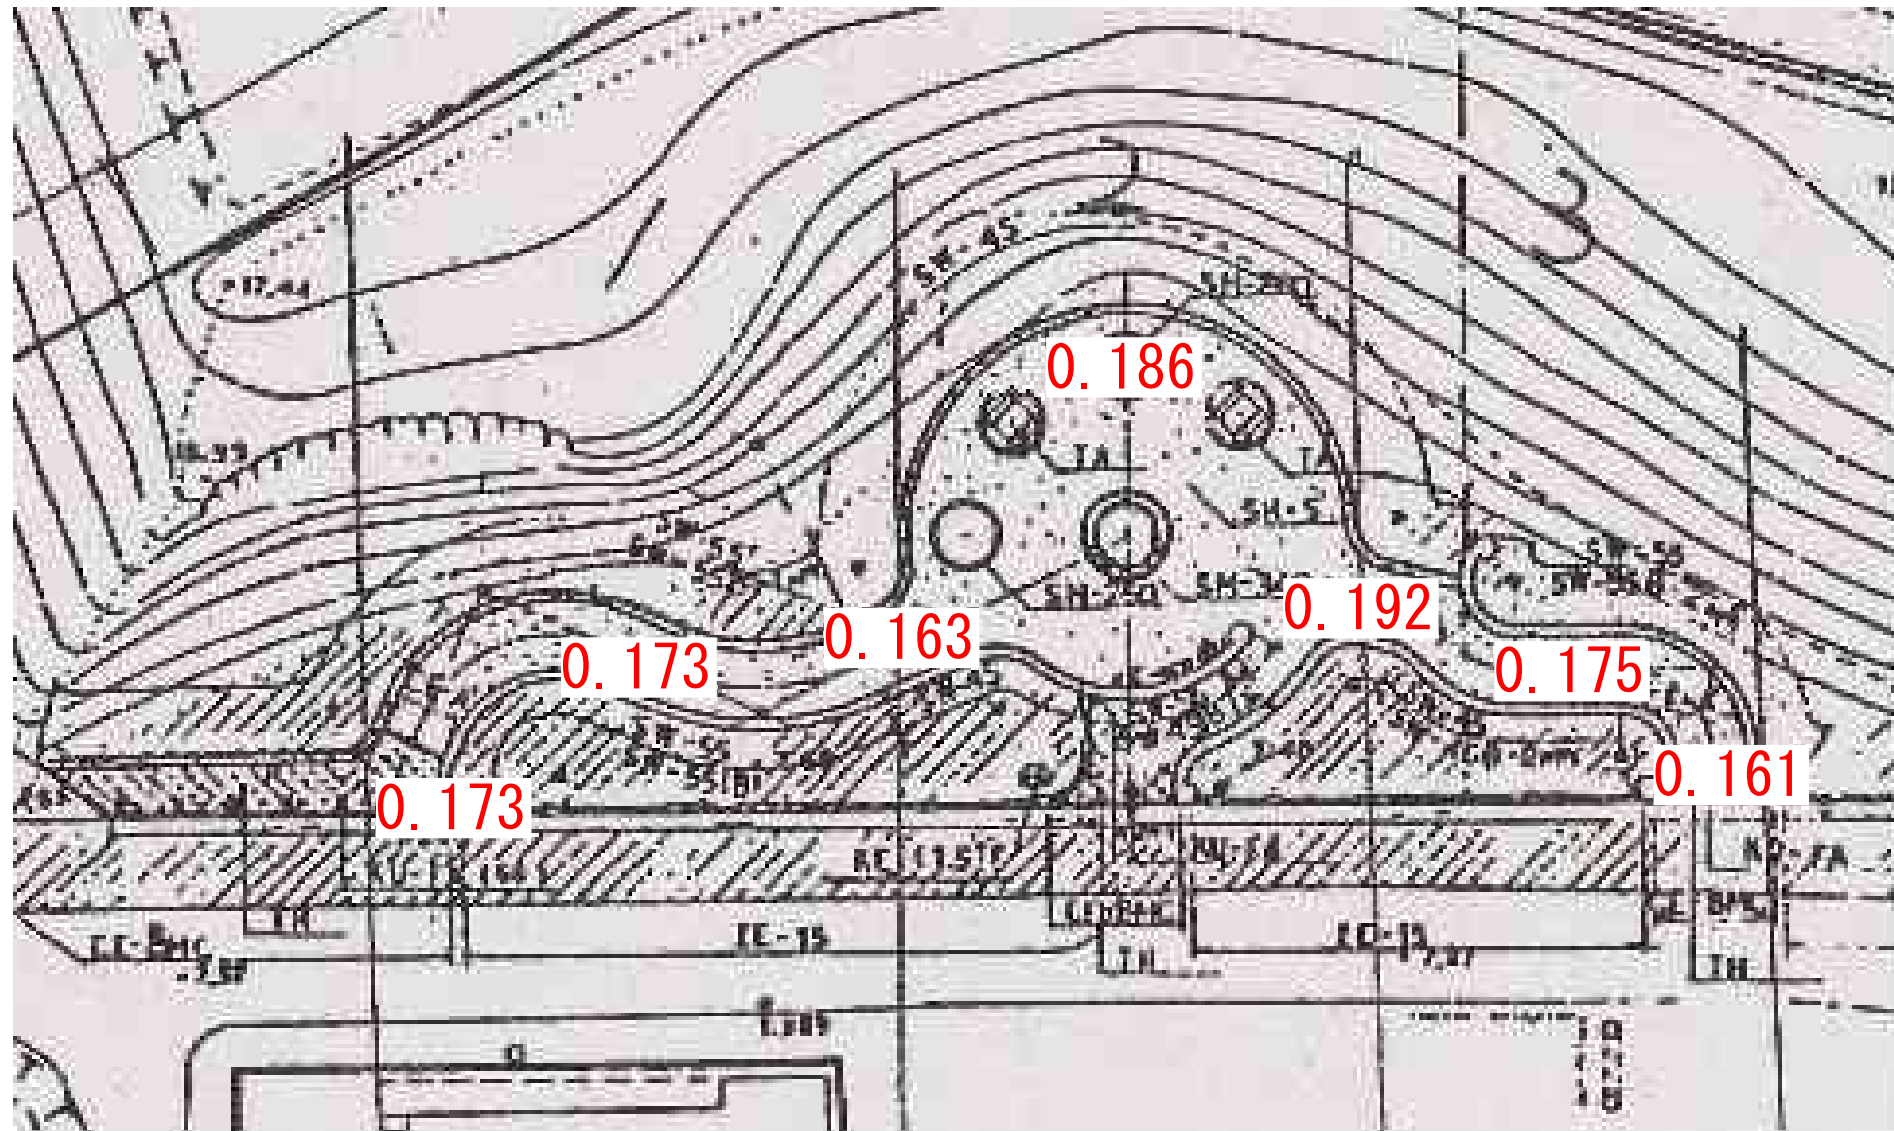

## 5号緑地

黒字数字の表示位置については、測定エリア。  
赤字については、測定ポイントでの測定値。  
単位：毎時マイクロシーベルト  
(測定日：平成24年1月30日)