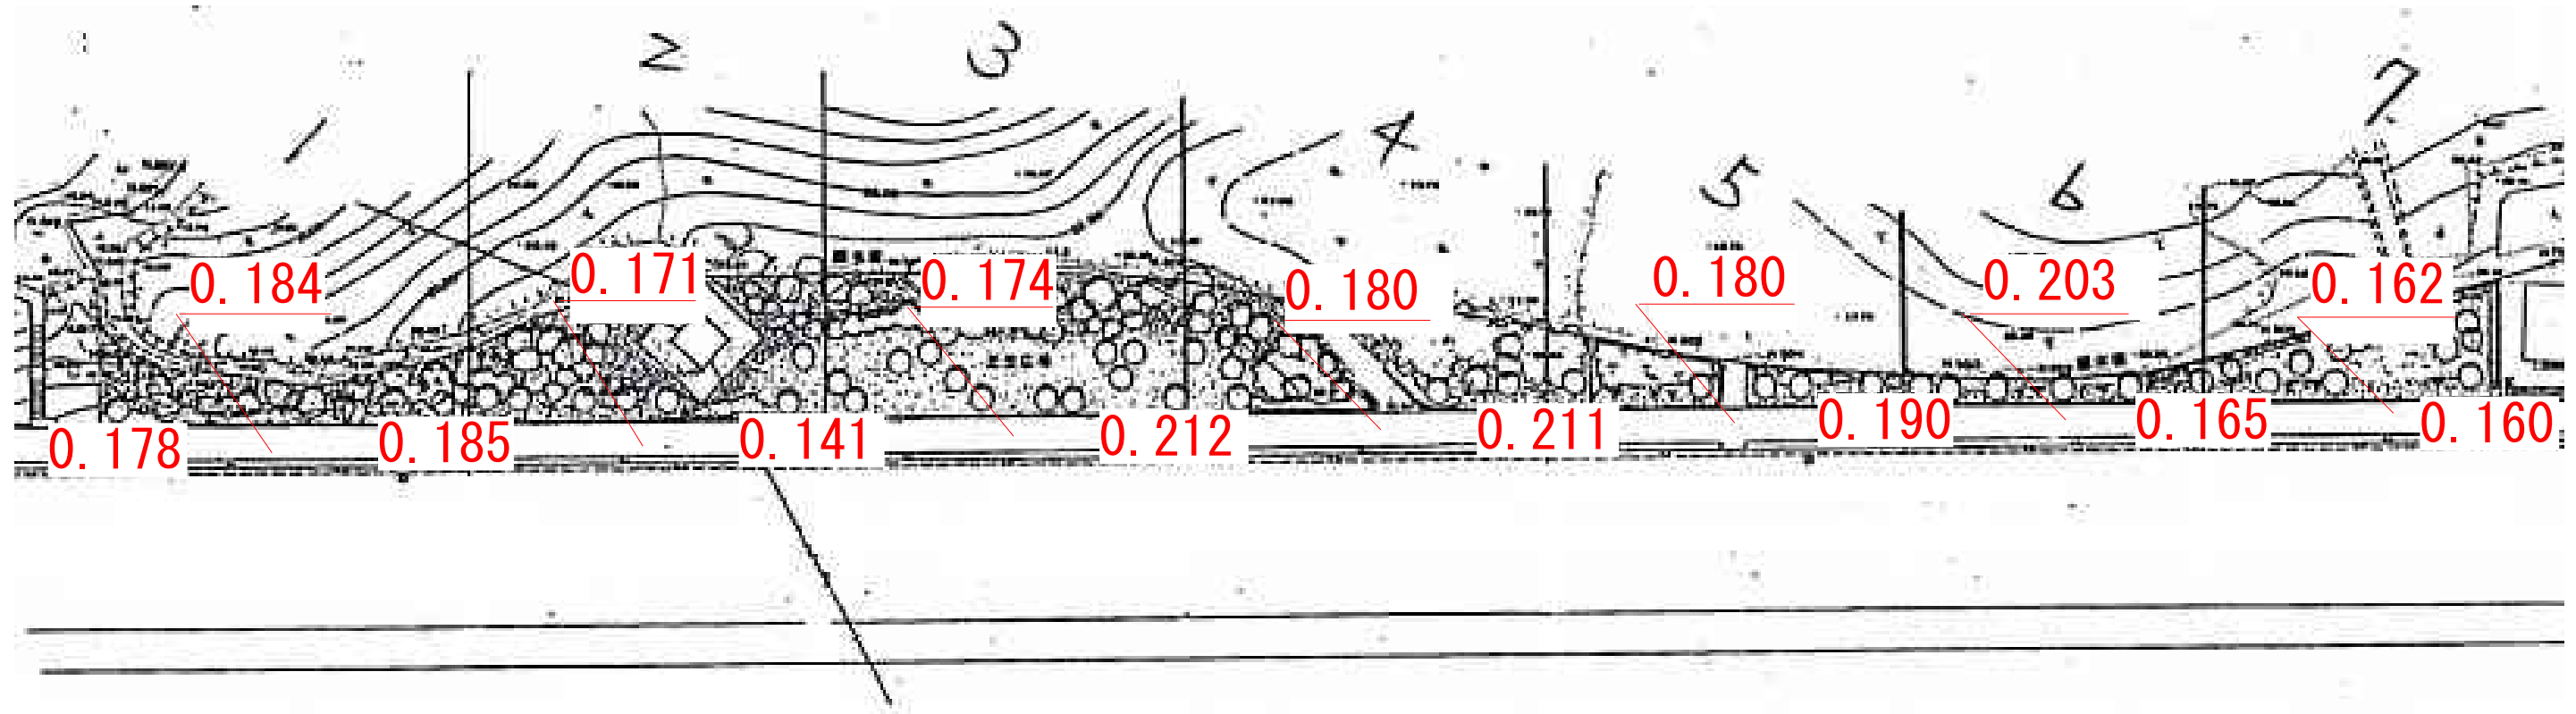

7号緑地

黒字数字の表示位置については、測定エリア。
赤字については、測定ポイントでの測定値。
単位：毎時マイクロシーベルト
(測定日：平成24年1月23日)