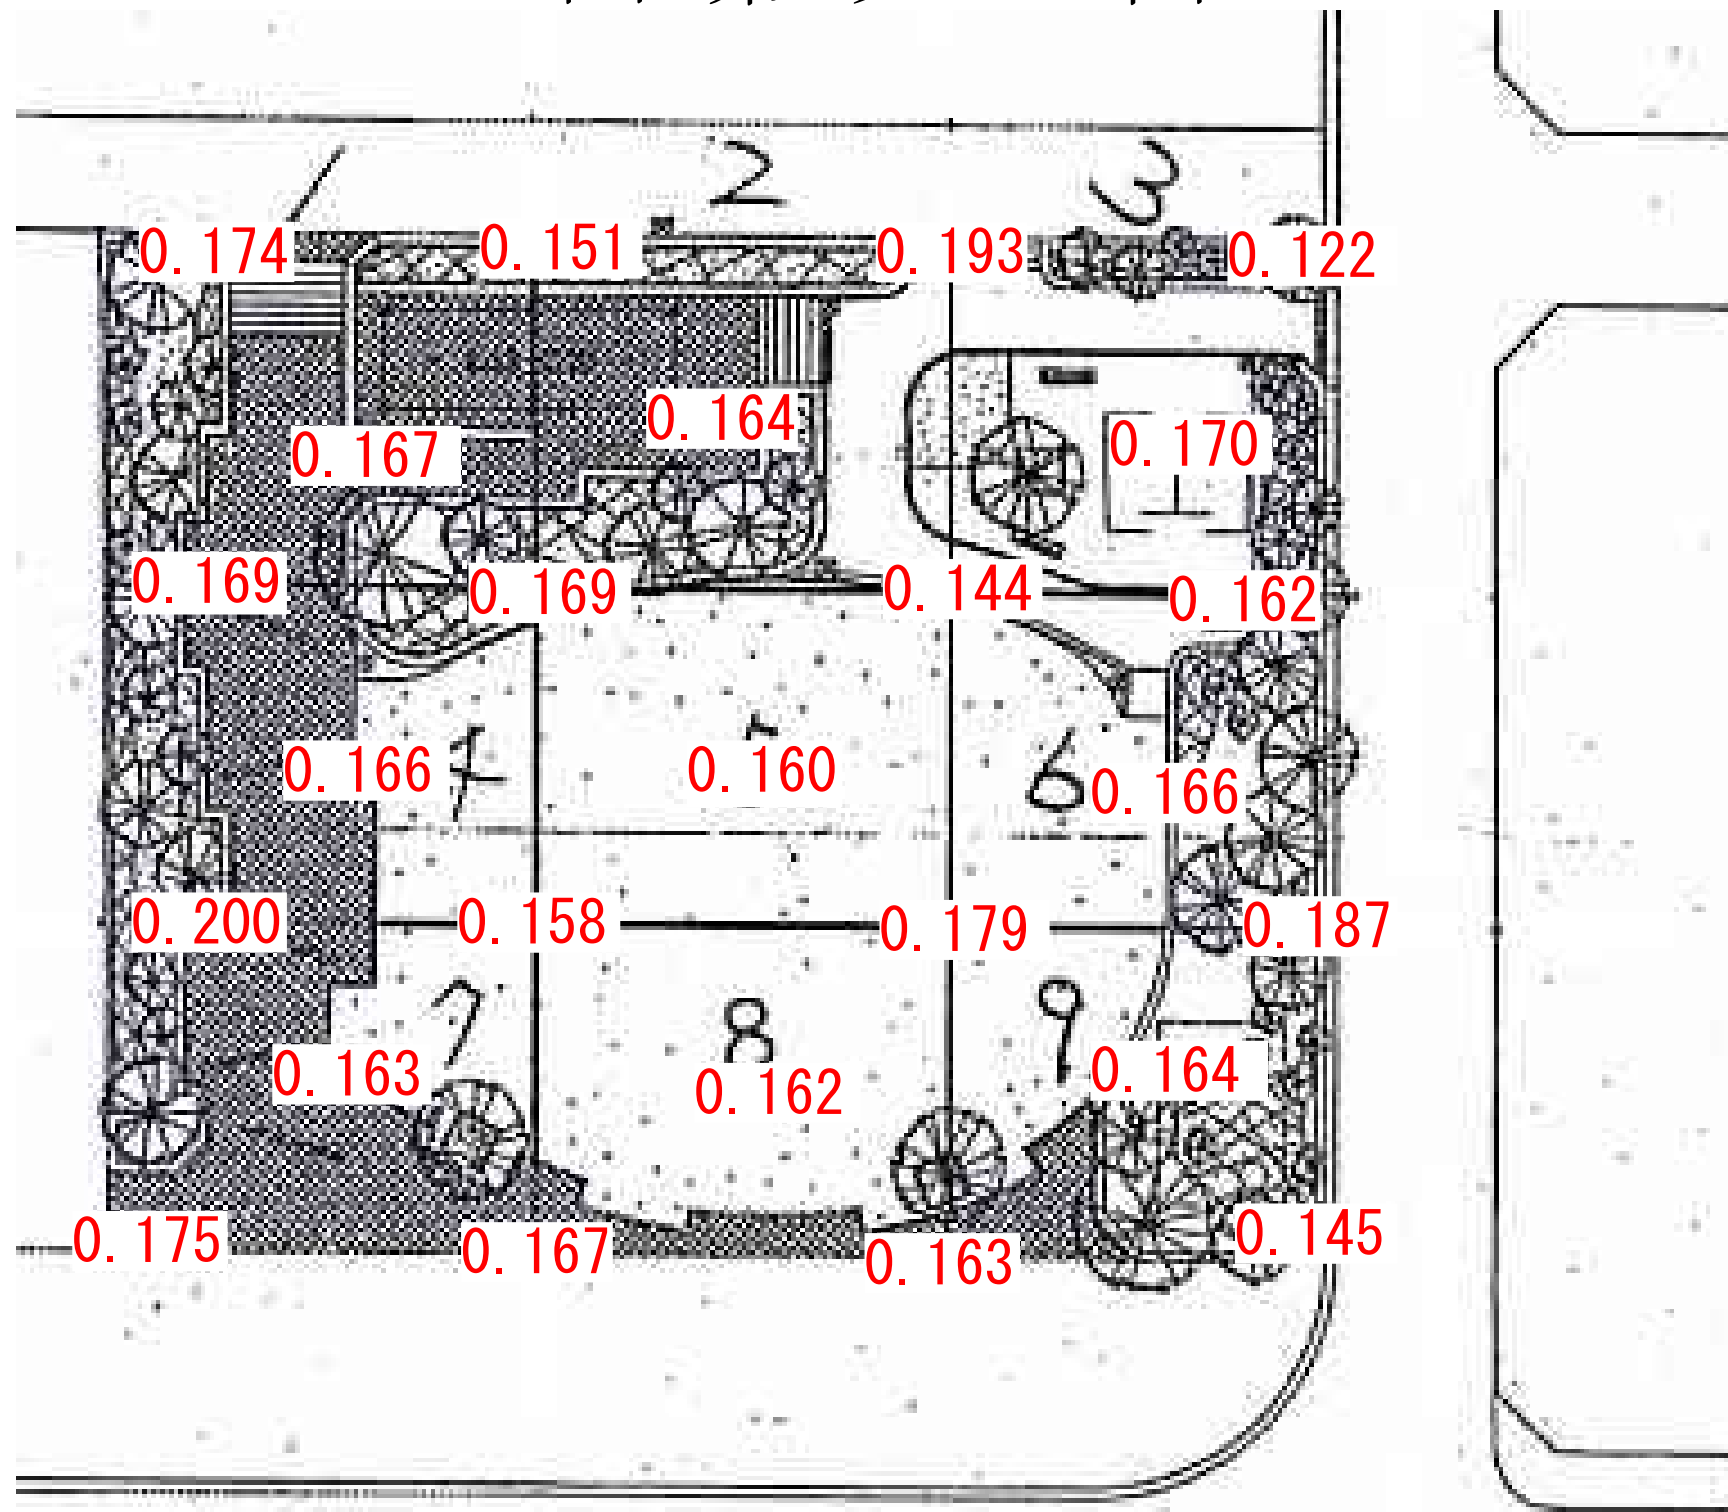

# 平台第2児童公園

黒字数字の表示位置については、測定エリア。  
赤字については、測定ポイントでの測定値。  
単位：毎時マイクロシーベルト  
(測定日：平成23年12月19日)