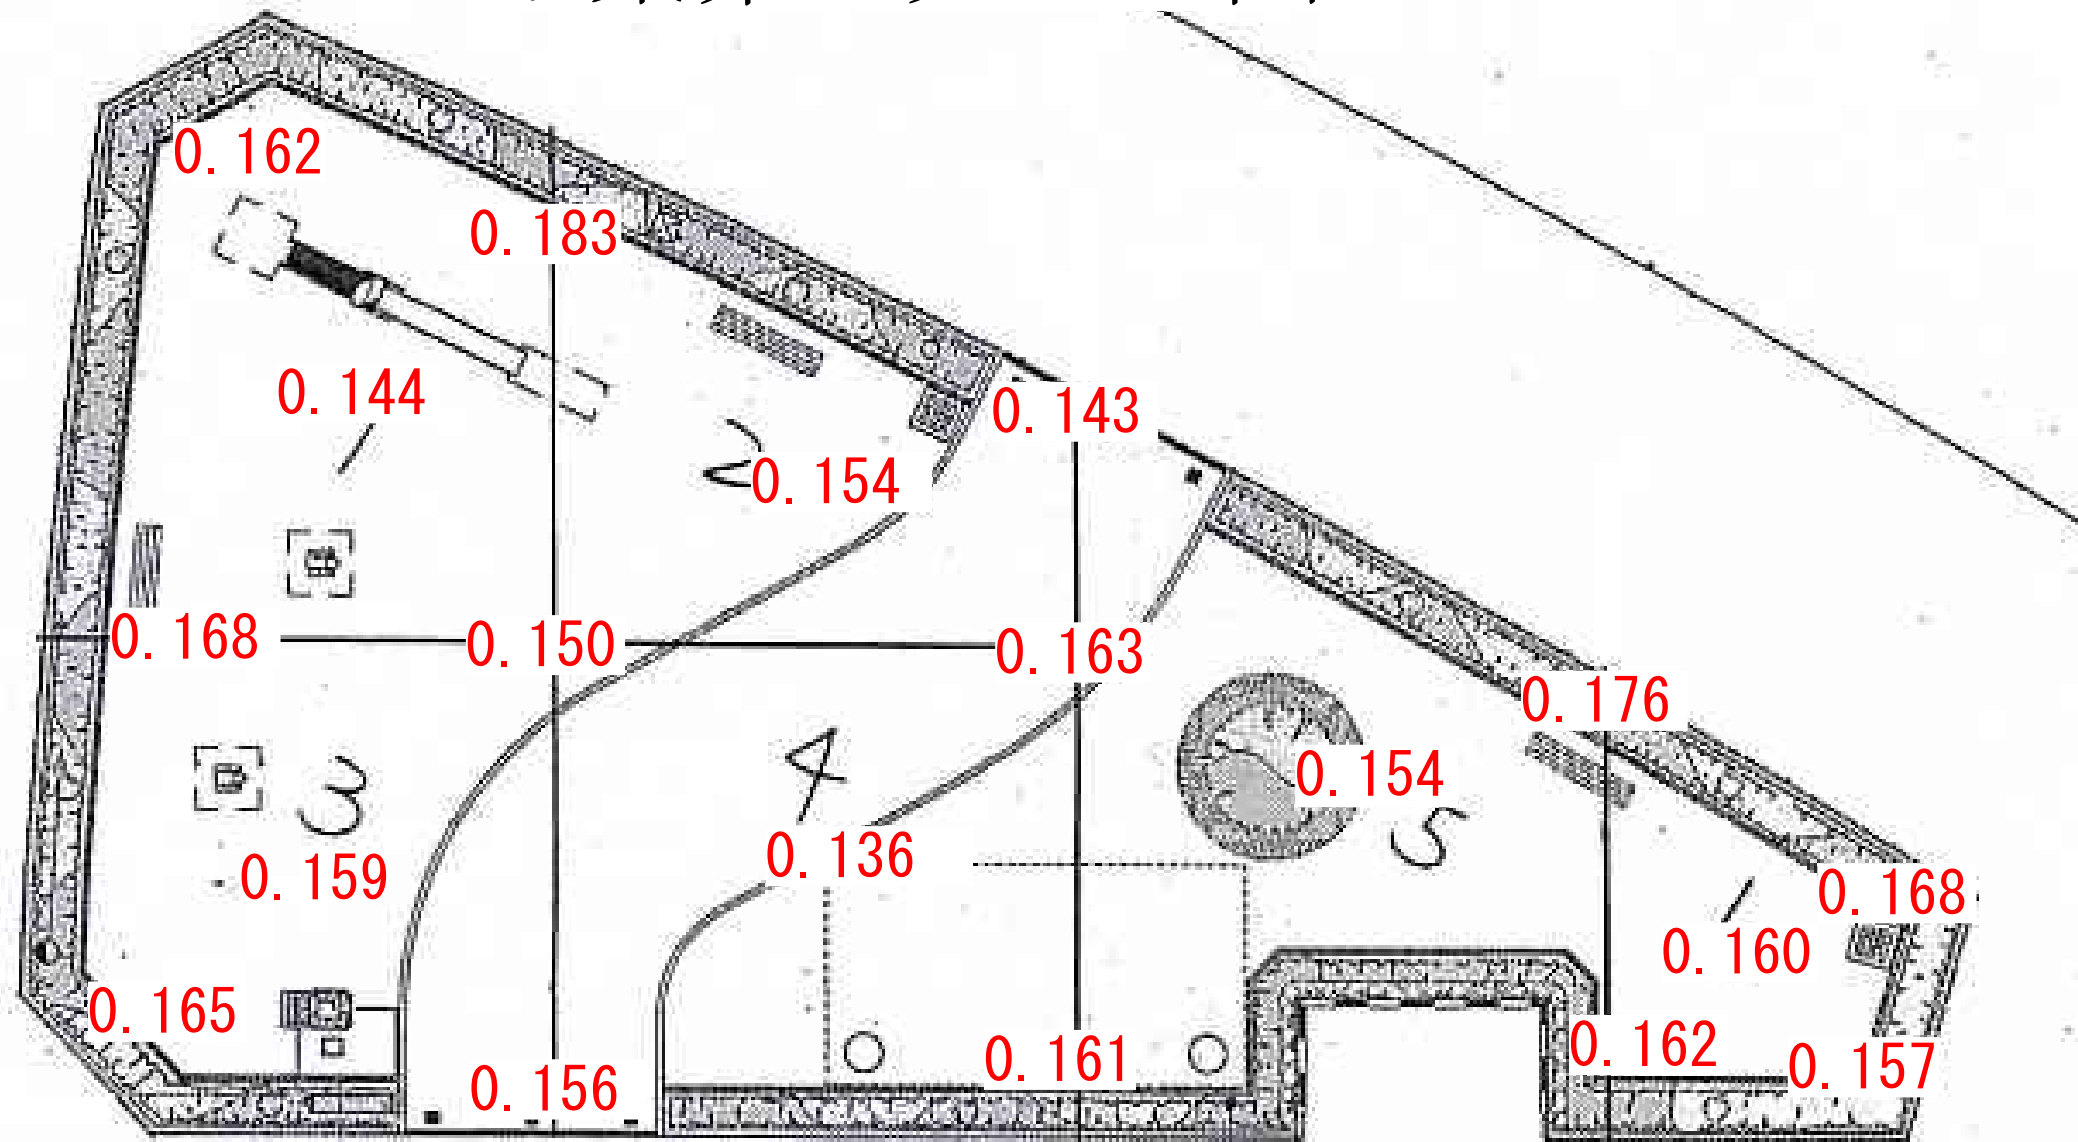

小柴第三児童公園

黒字数字の表示位置については、測定エリア。
赤字については、測定ポイントでの測定値。
単位：毎時マイクロシーベルト
(測定日：平成24年1月23日)