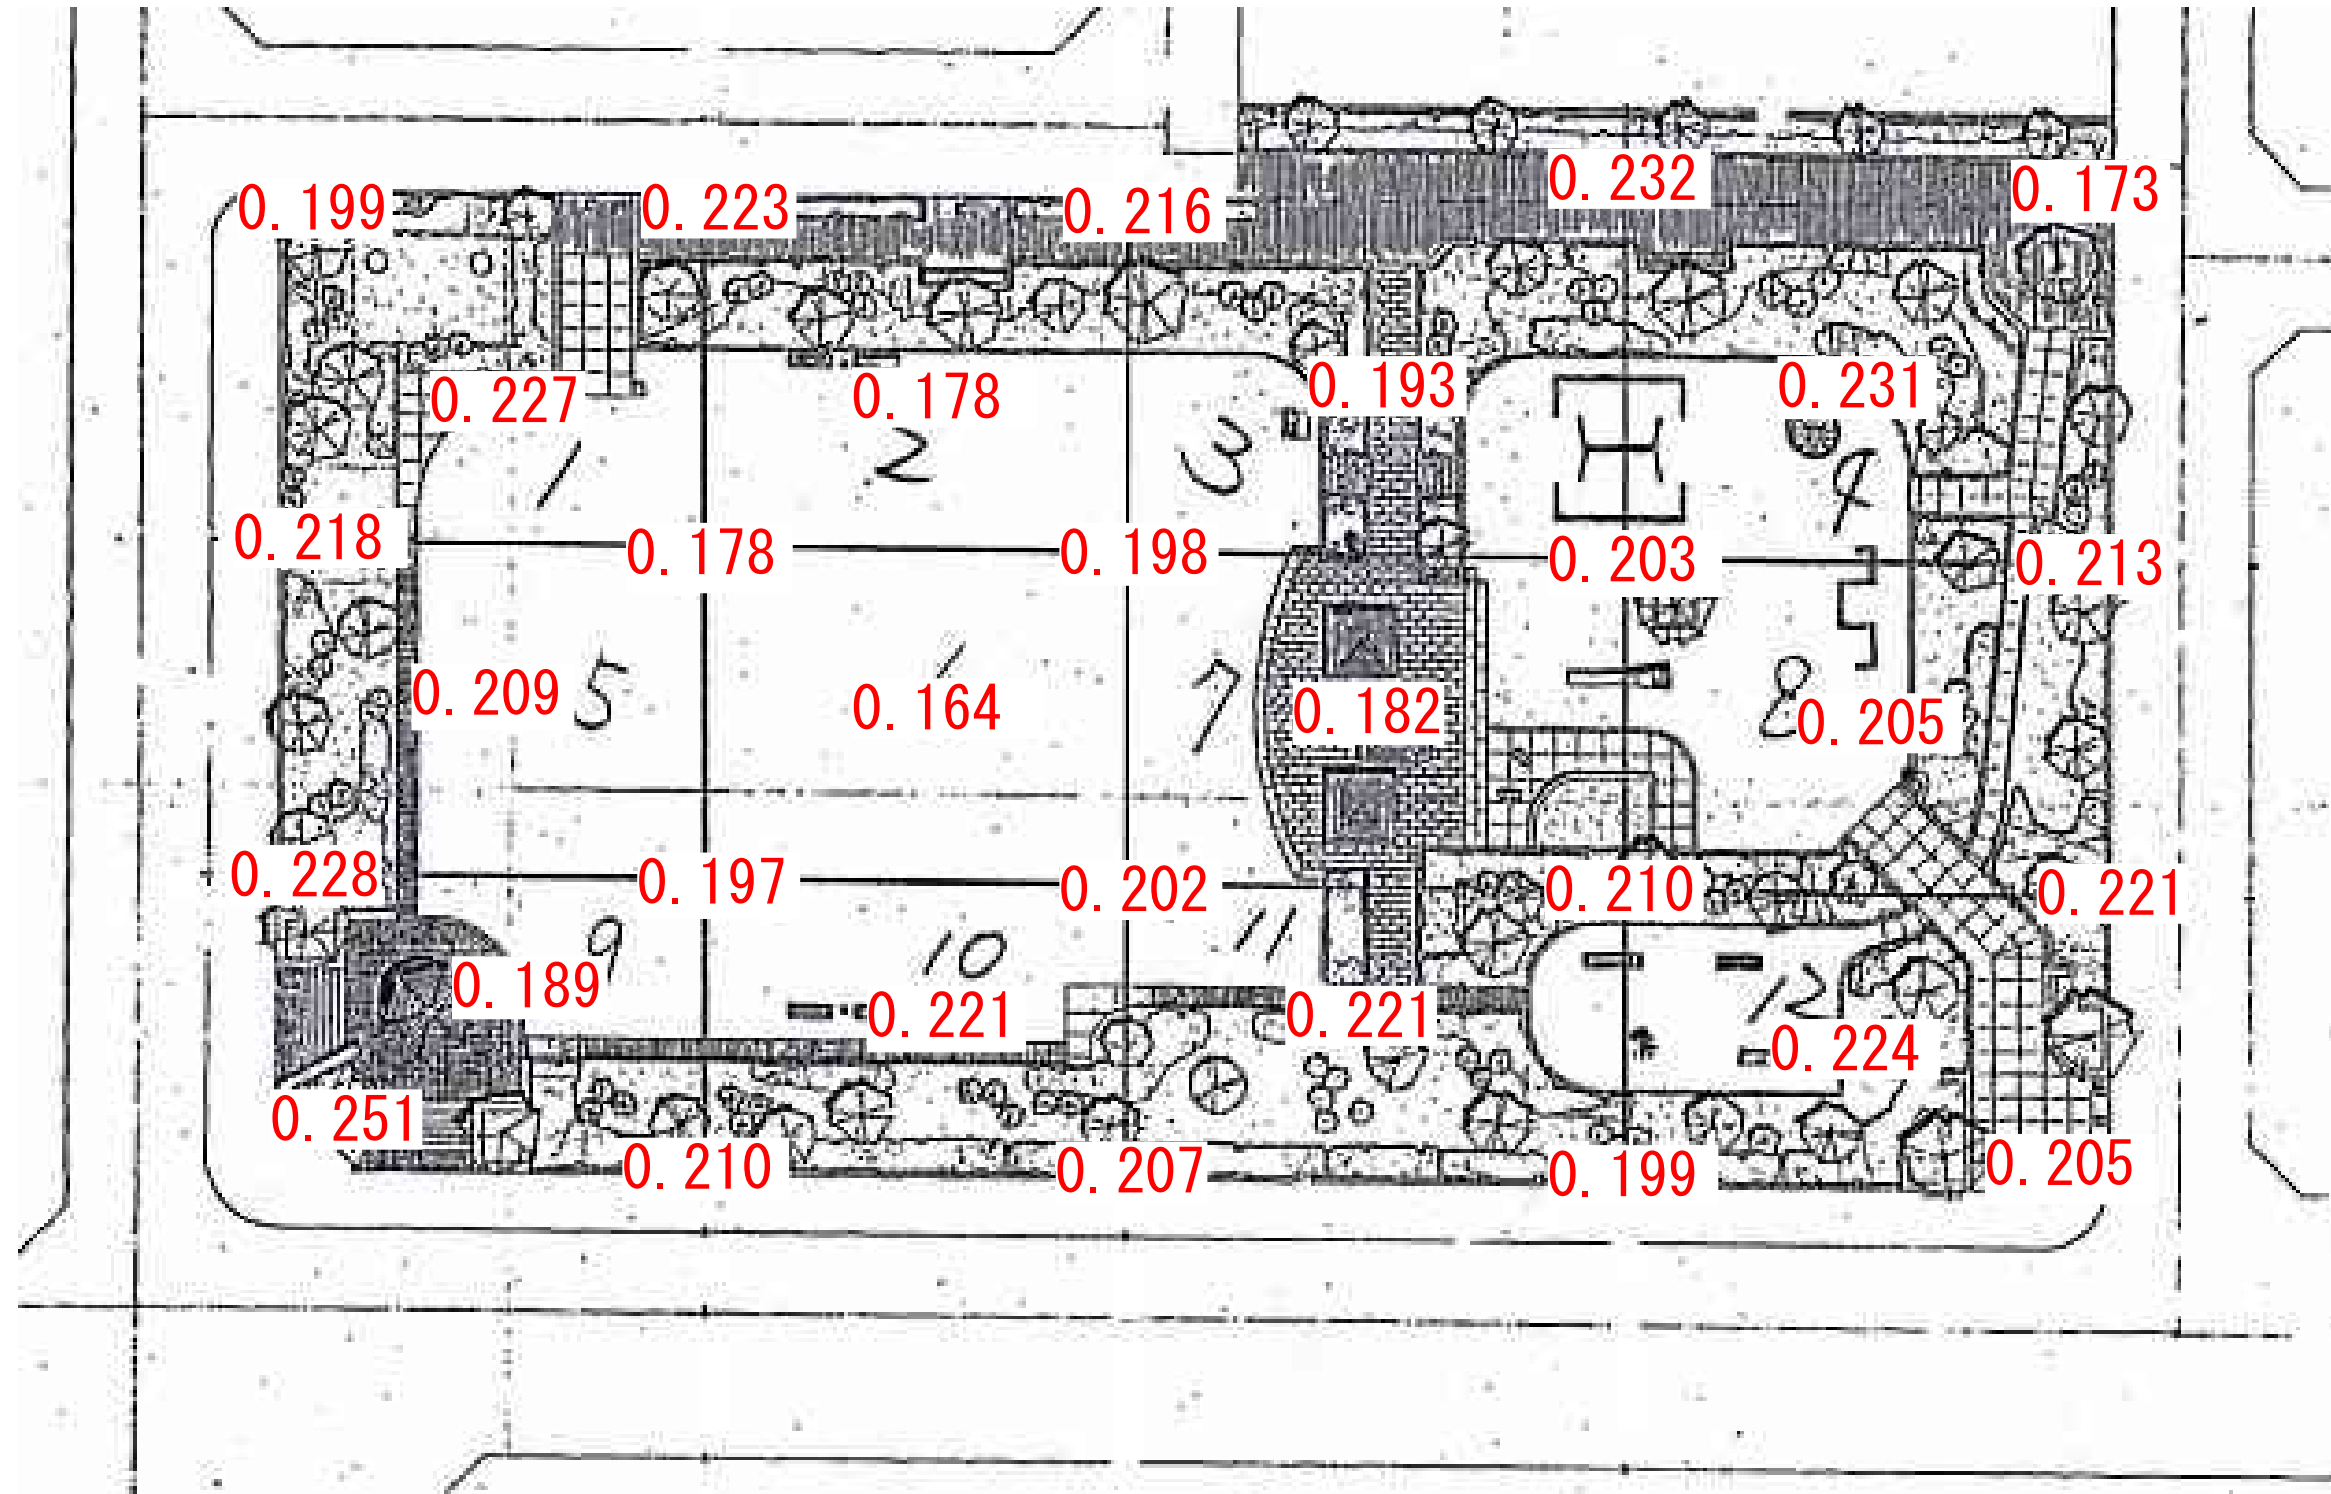

久保台第2児童公園

黒字数字の表示位置については、測定エリア。
赤字については、測定ポイントでの測定値。
単位：毎時マイクロシーベルト
(測定日：平成23年12月26日)