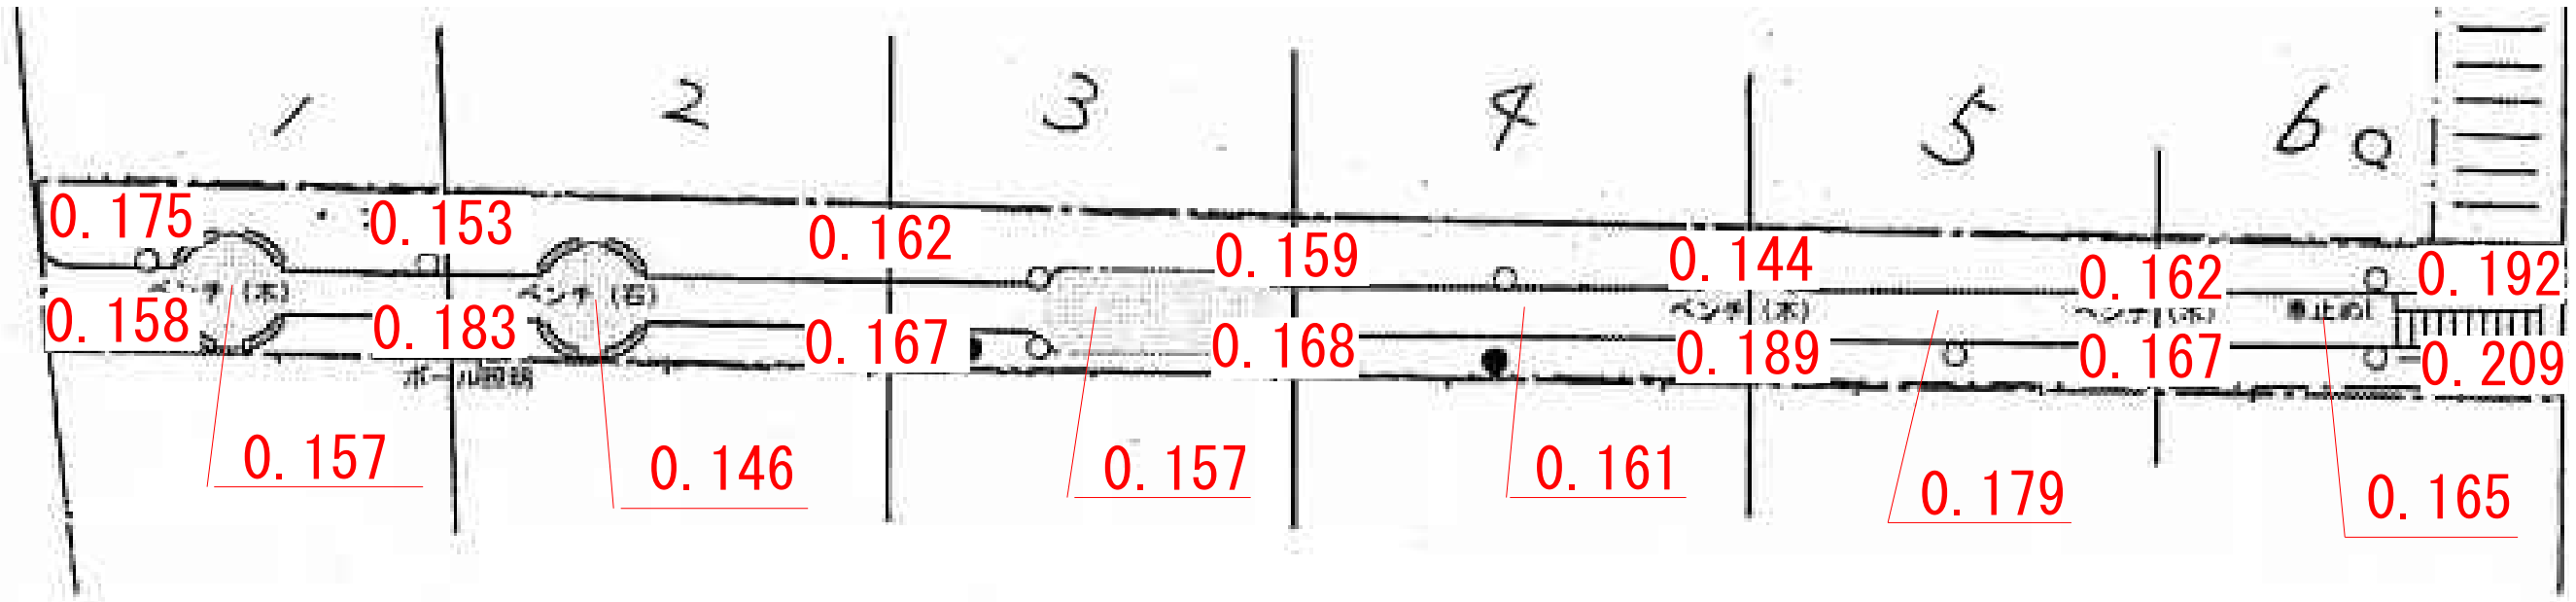

松葉2丁目緑地

黒字数字の表示位置については、測定エリア。
赤字については、測定ポイントでの測定値。
単位：毎時マイクロシーベルト
(測定日：平成24年1月23日)