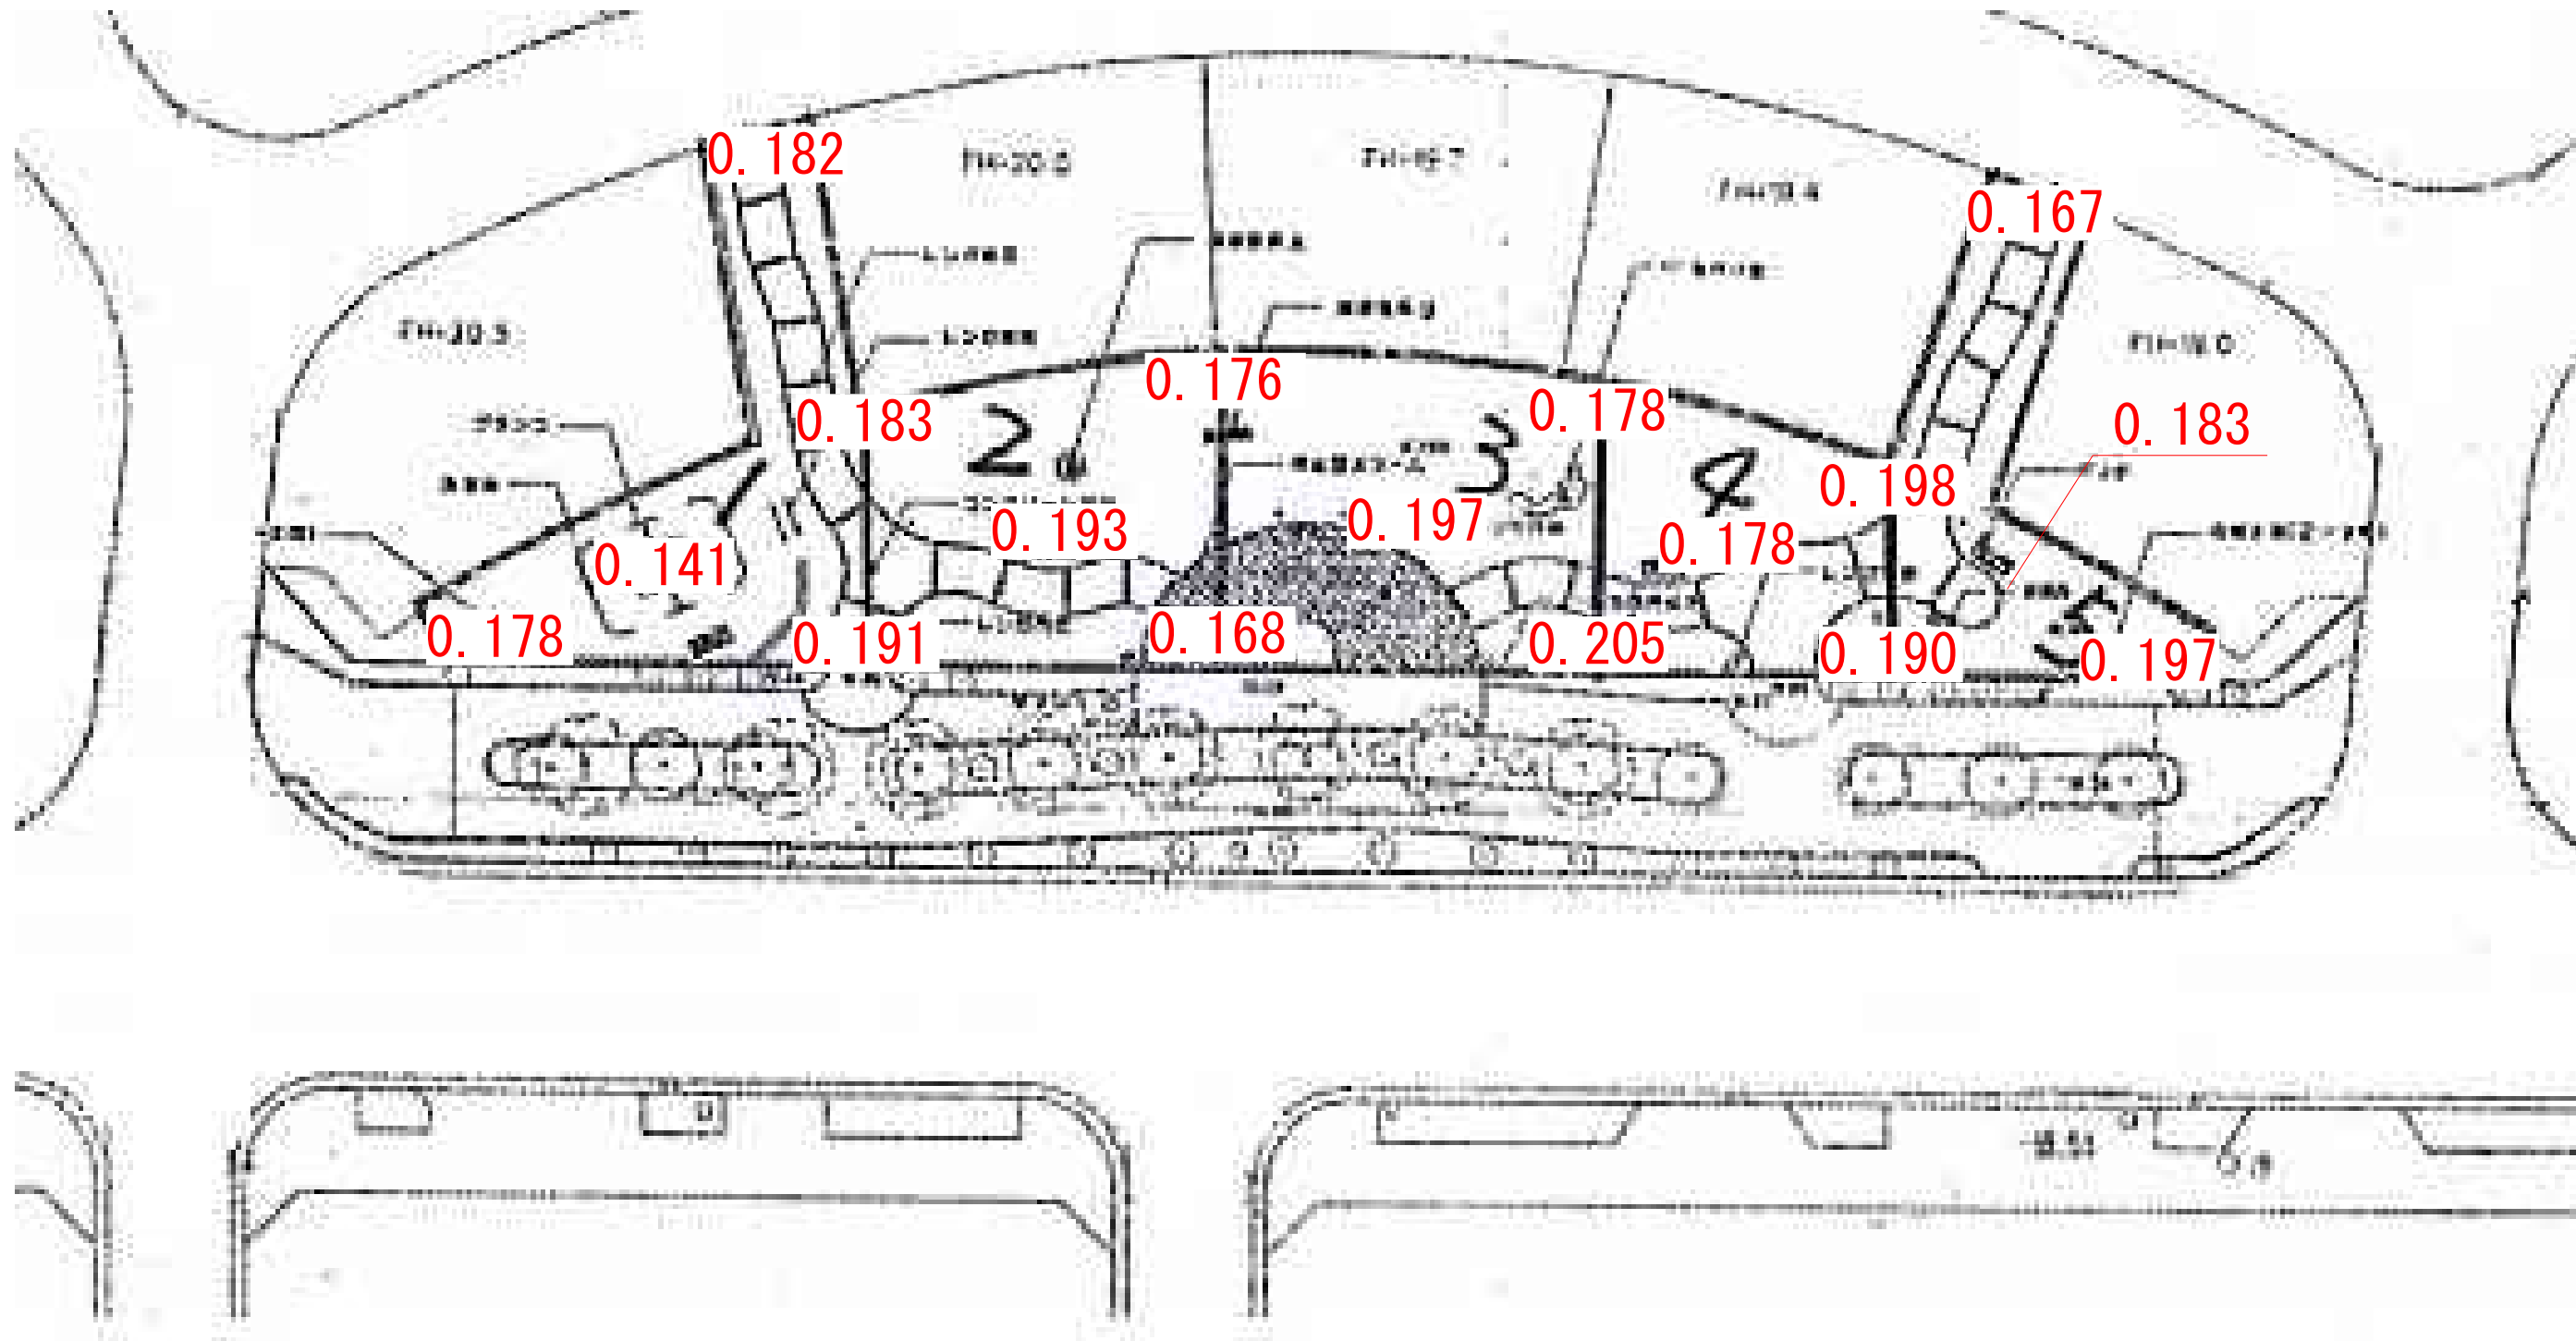

松葉第四街区公園

黒字数字の表示位置については、測定エリア。
赤字については、測定ポイントでの測定値。
単位：毎時マイクロシーベルト
(測定日：平成24年1月23日)