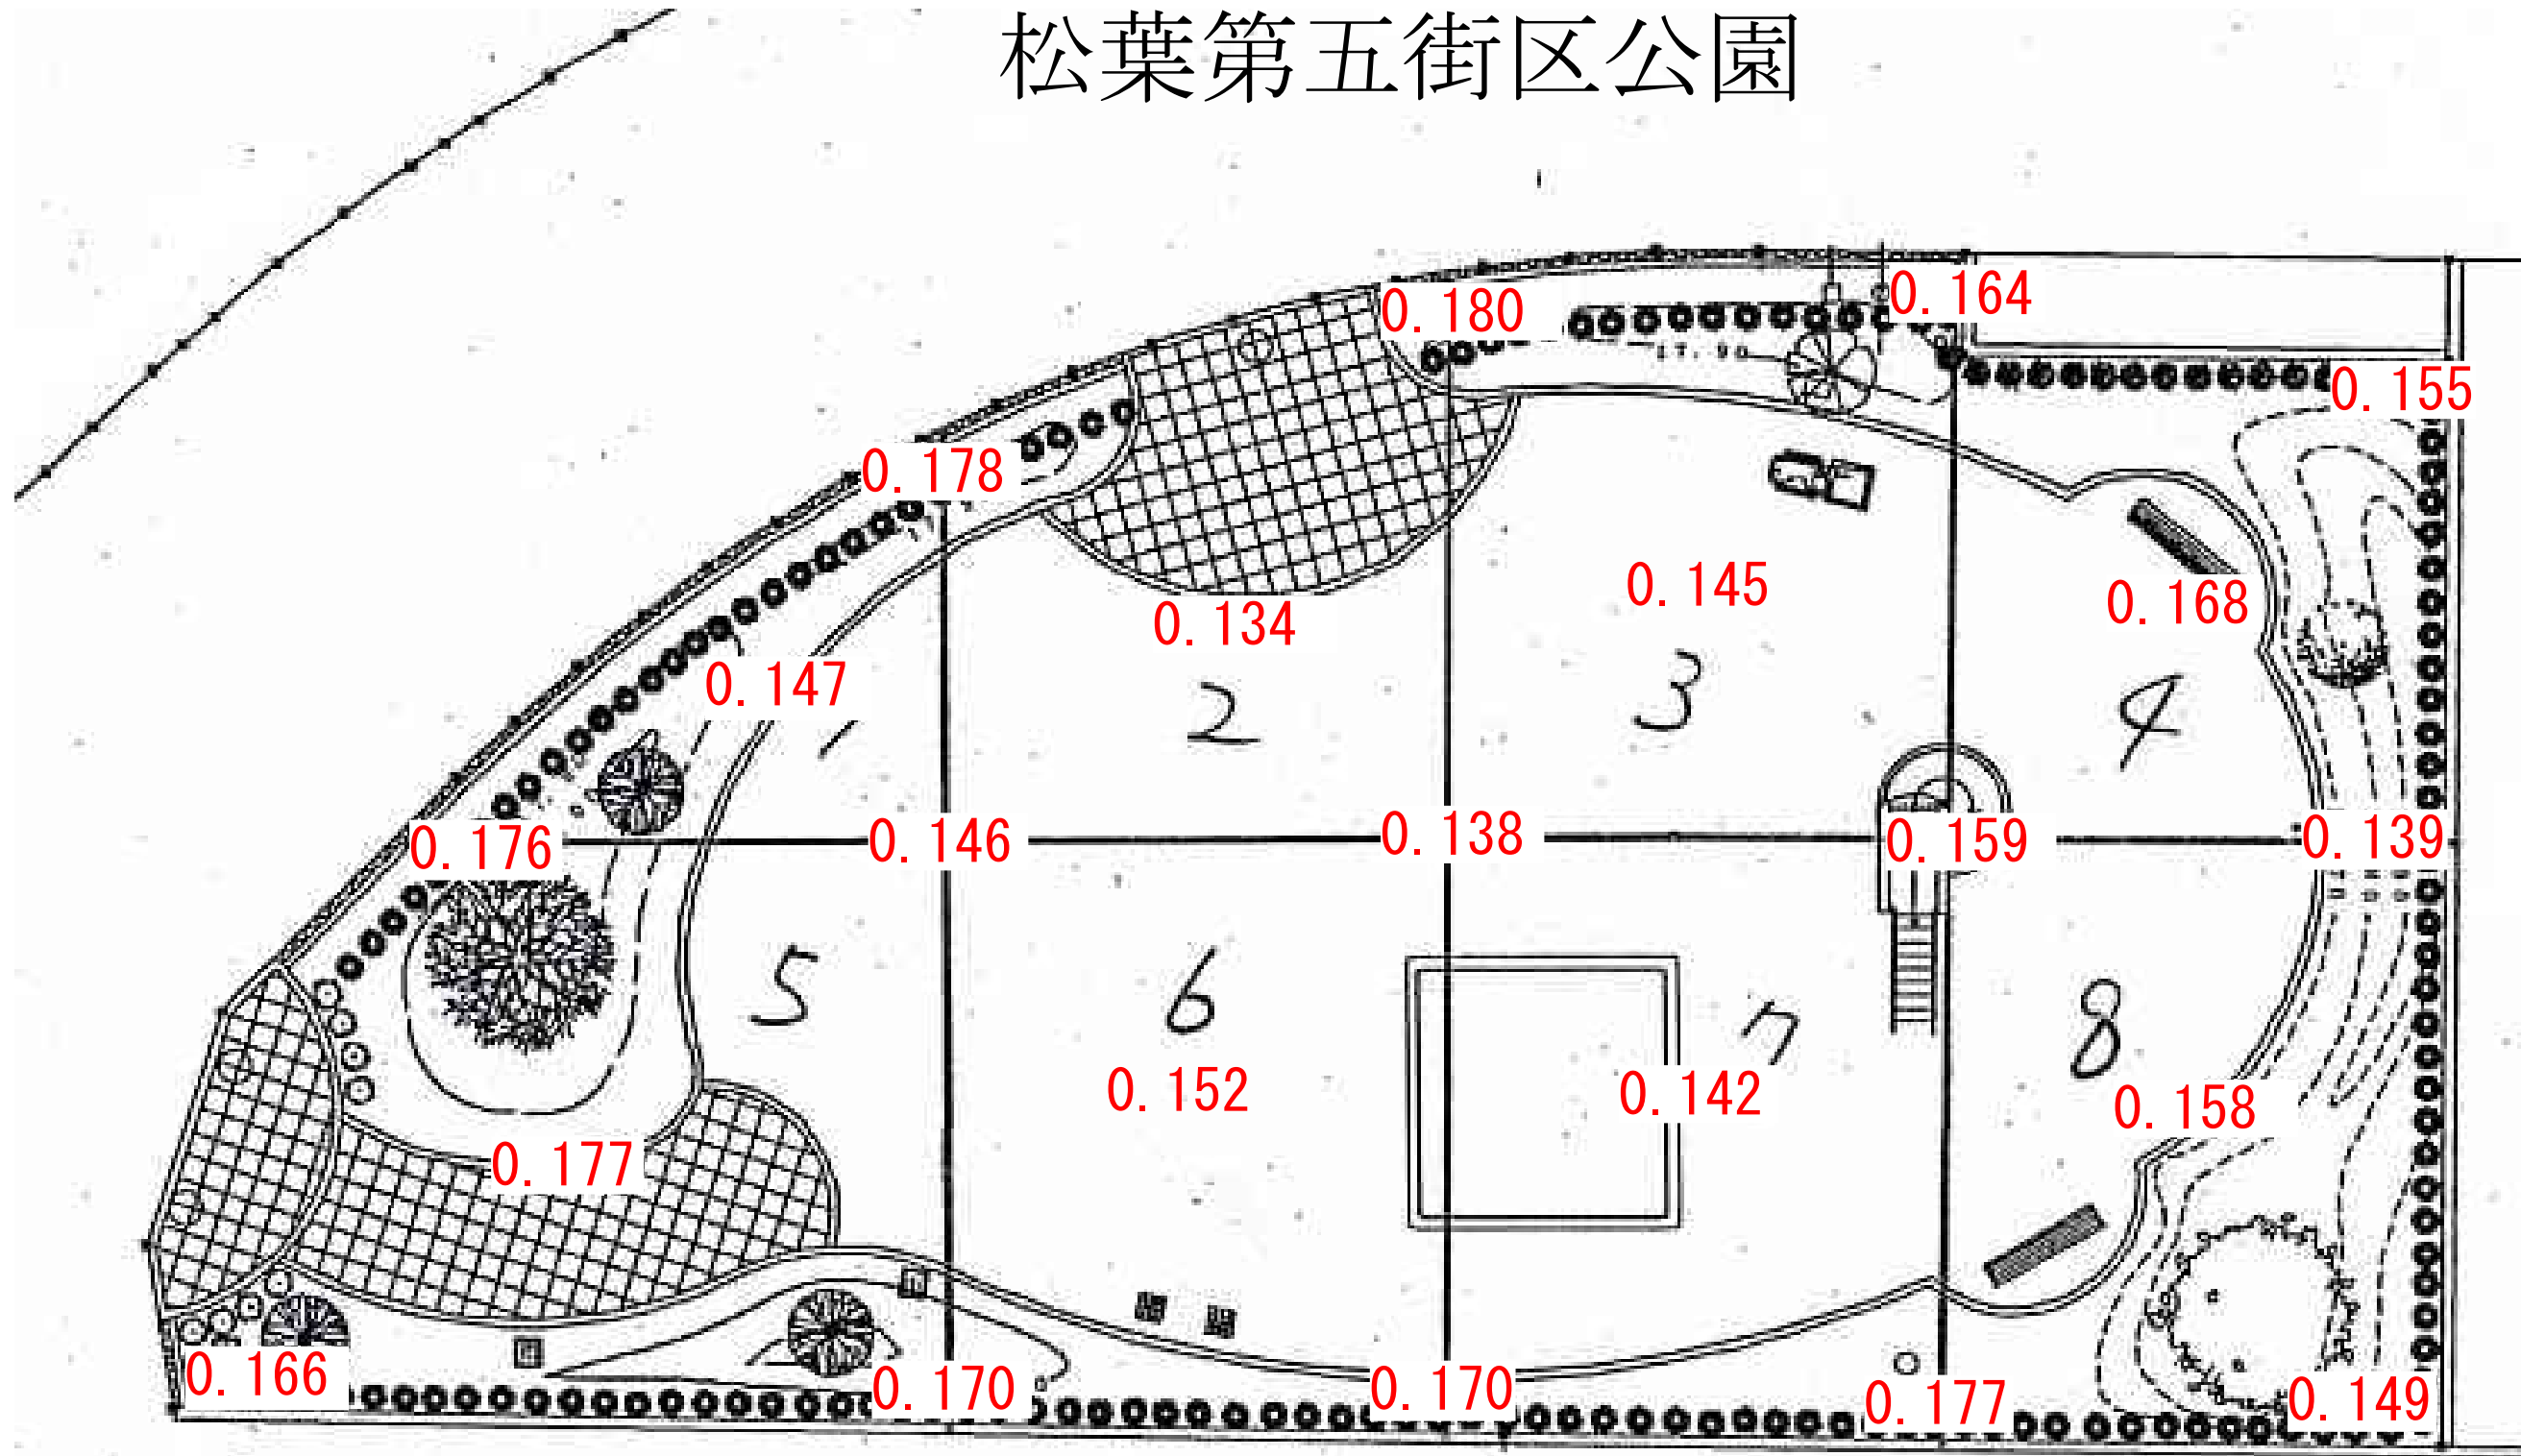

松葉第五街区公園

黒字数字の表示位置については、測定エリア。
赤字については、測定ポイントでの測定値。
単位：毎時マイクロシーベルト
(測定日：平成24年1月18日)