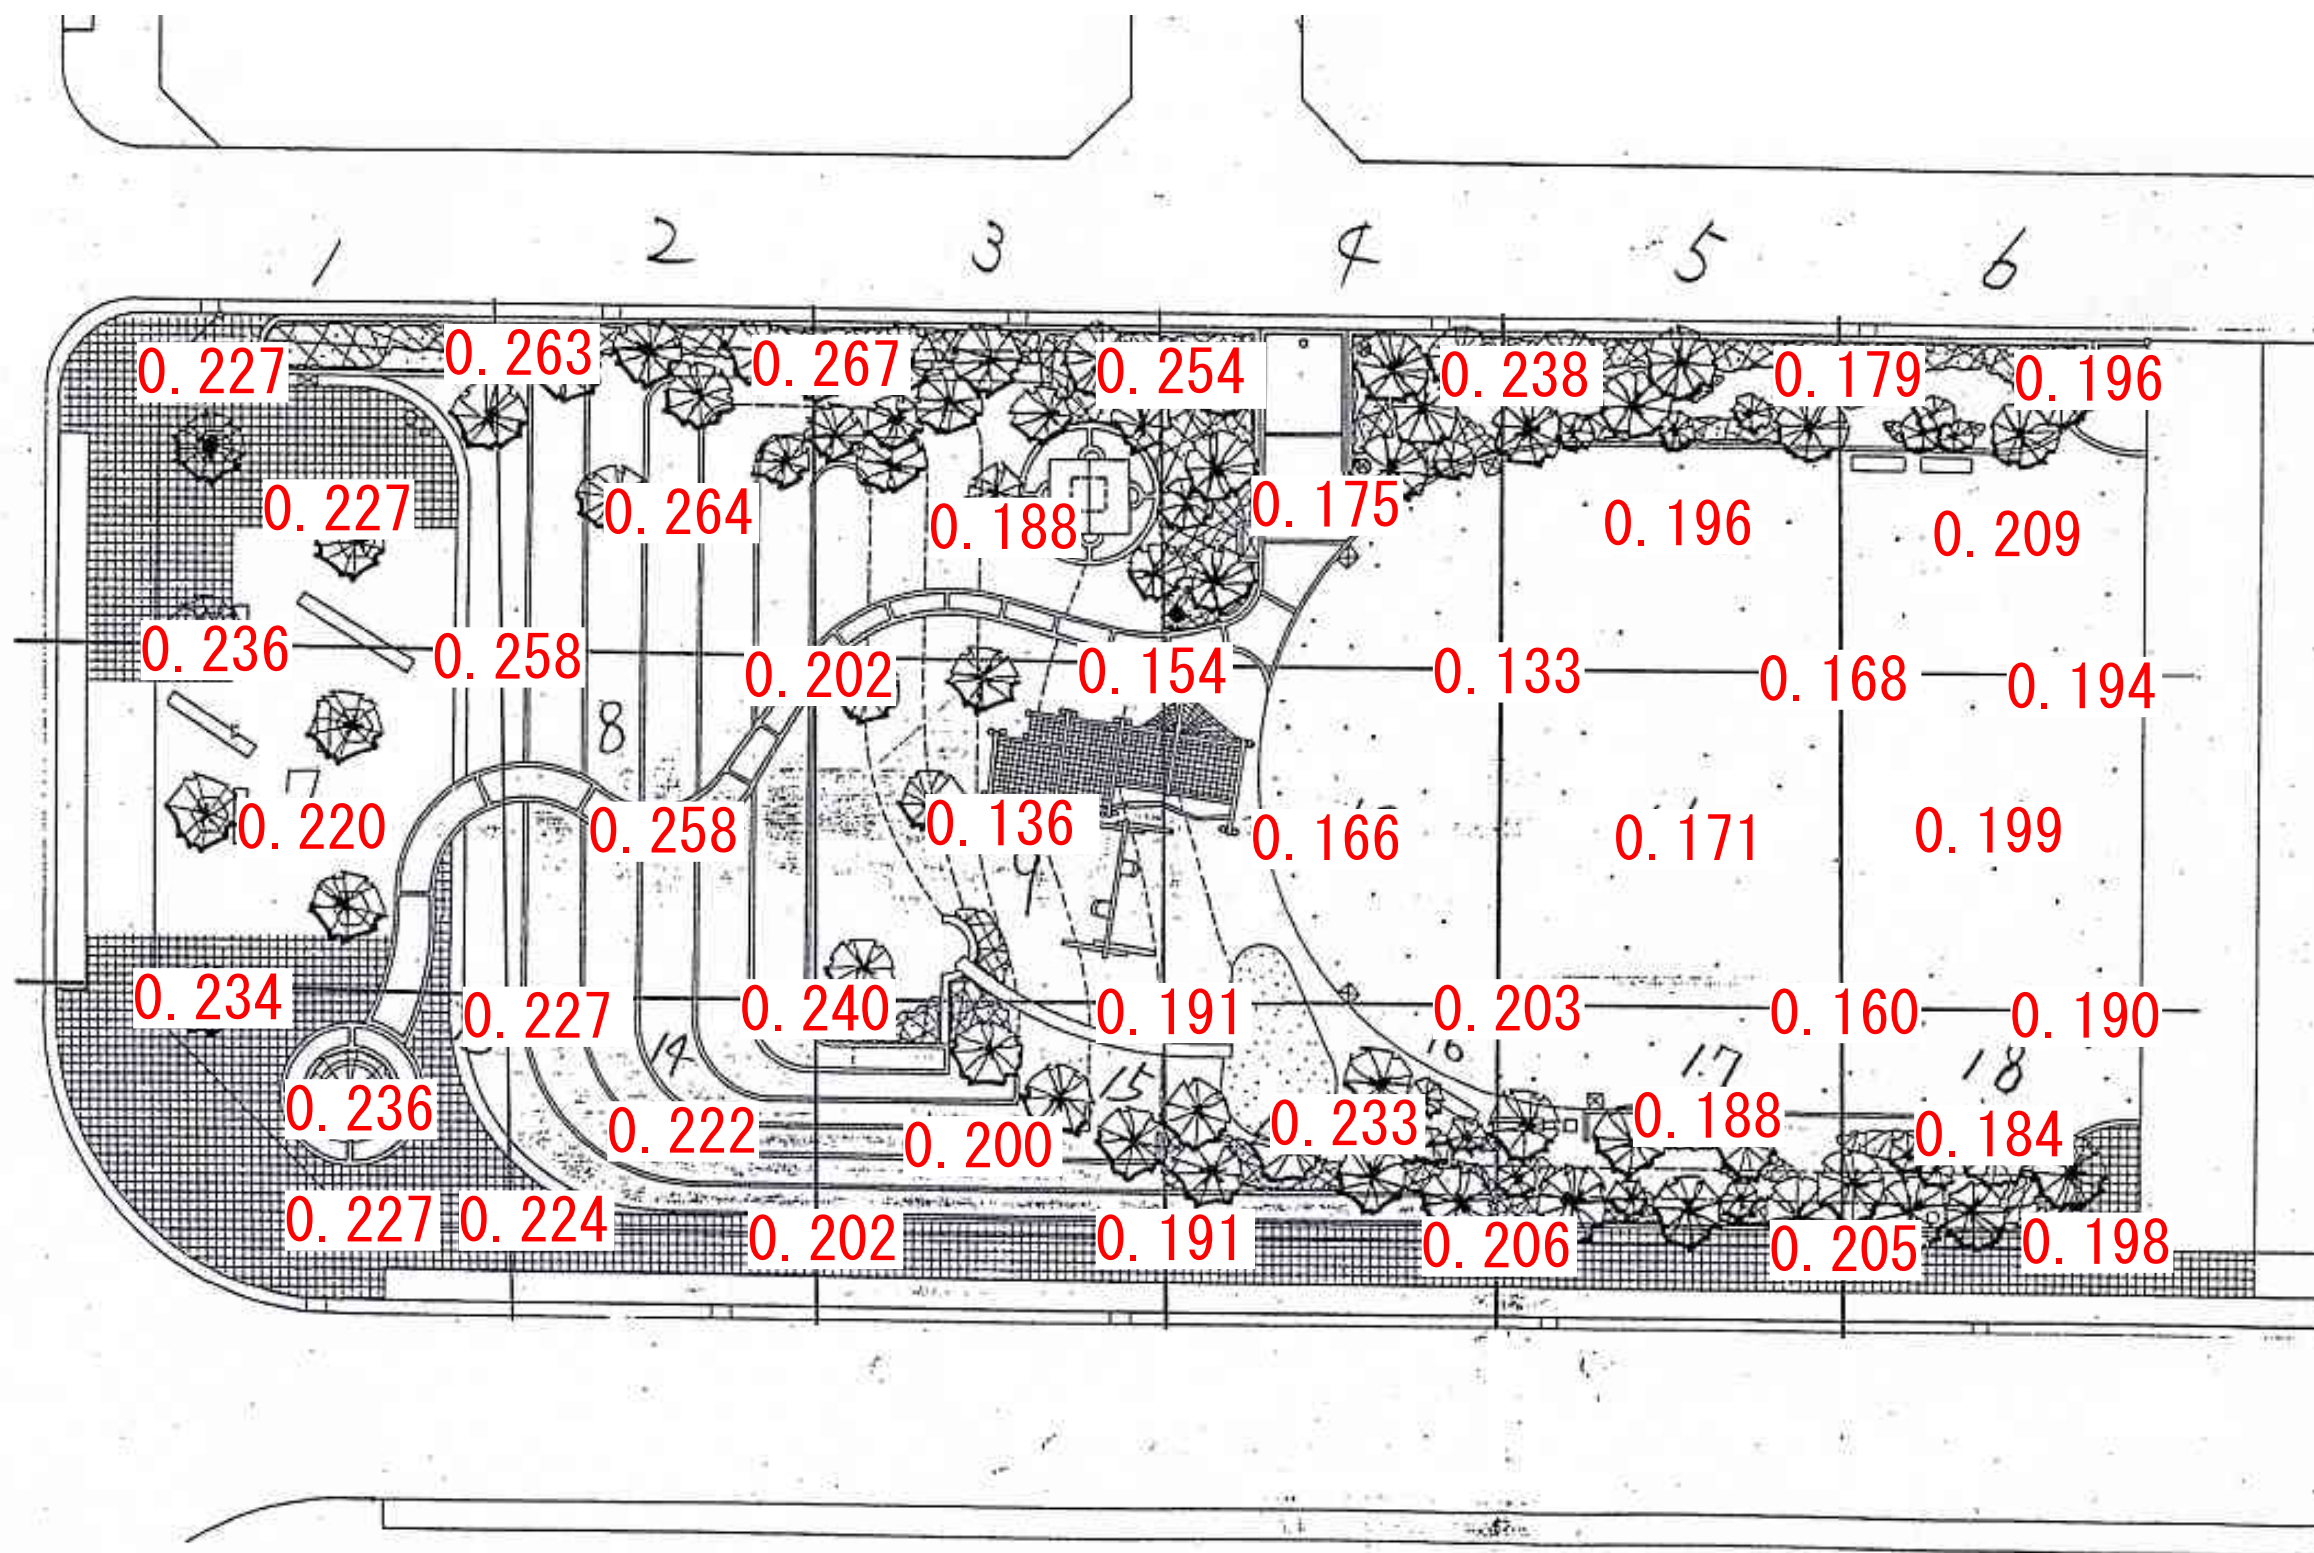

# 長山第三児童公園

黒字数字の表示位置については、測定エリア。  
 赤字については、測定ポイントでの測定値。  
 単位：毎時マイクロシーベルト  
 (測定日：平成24年1月11日)