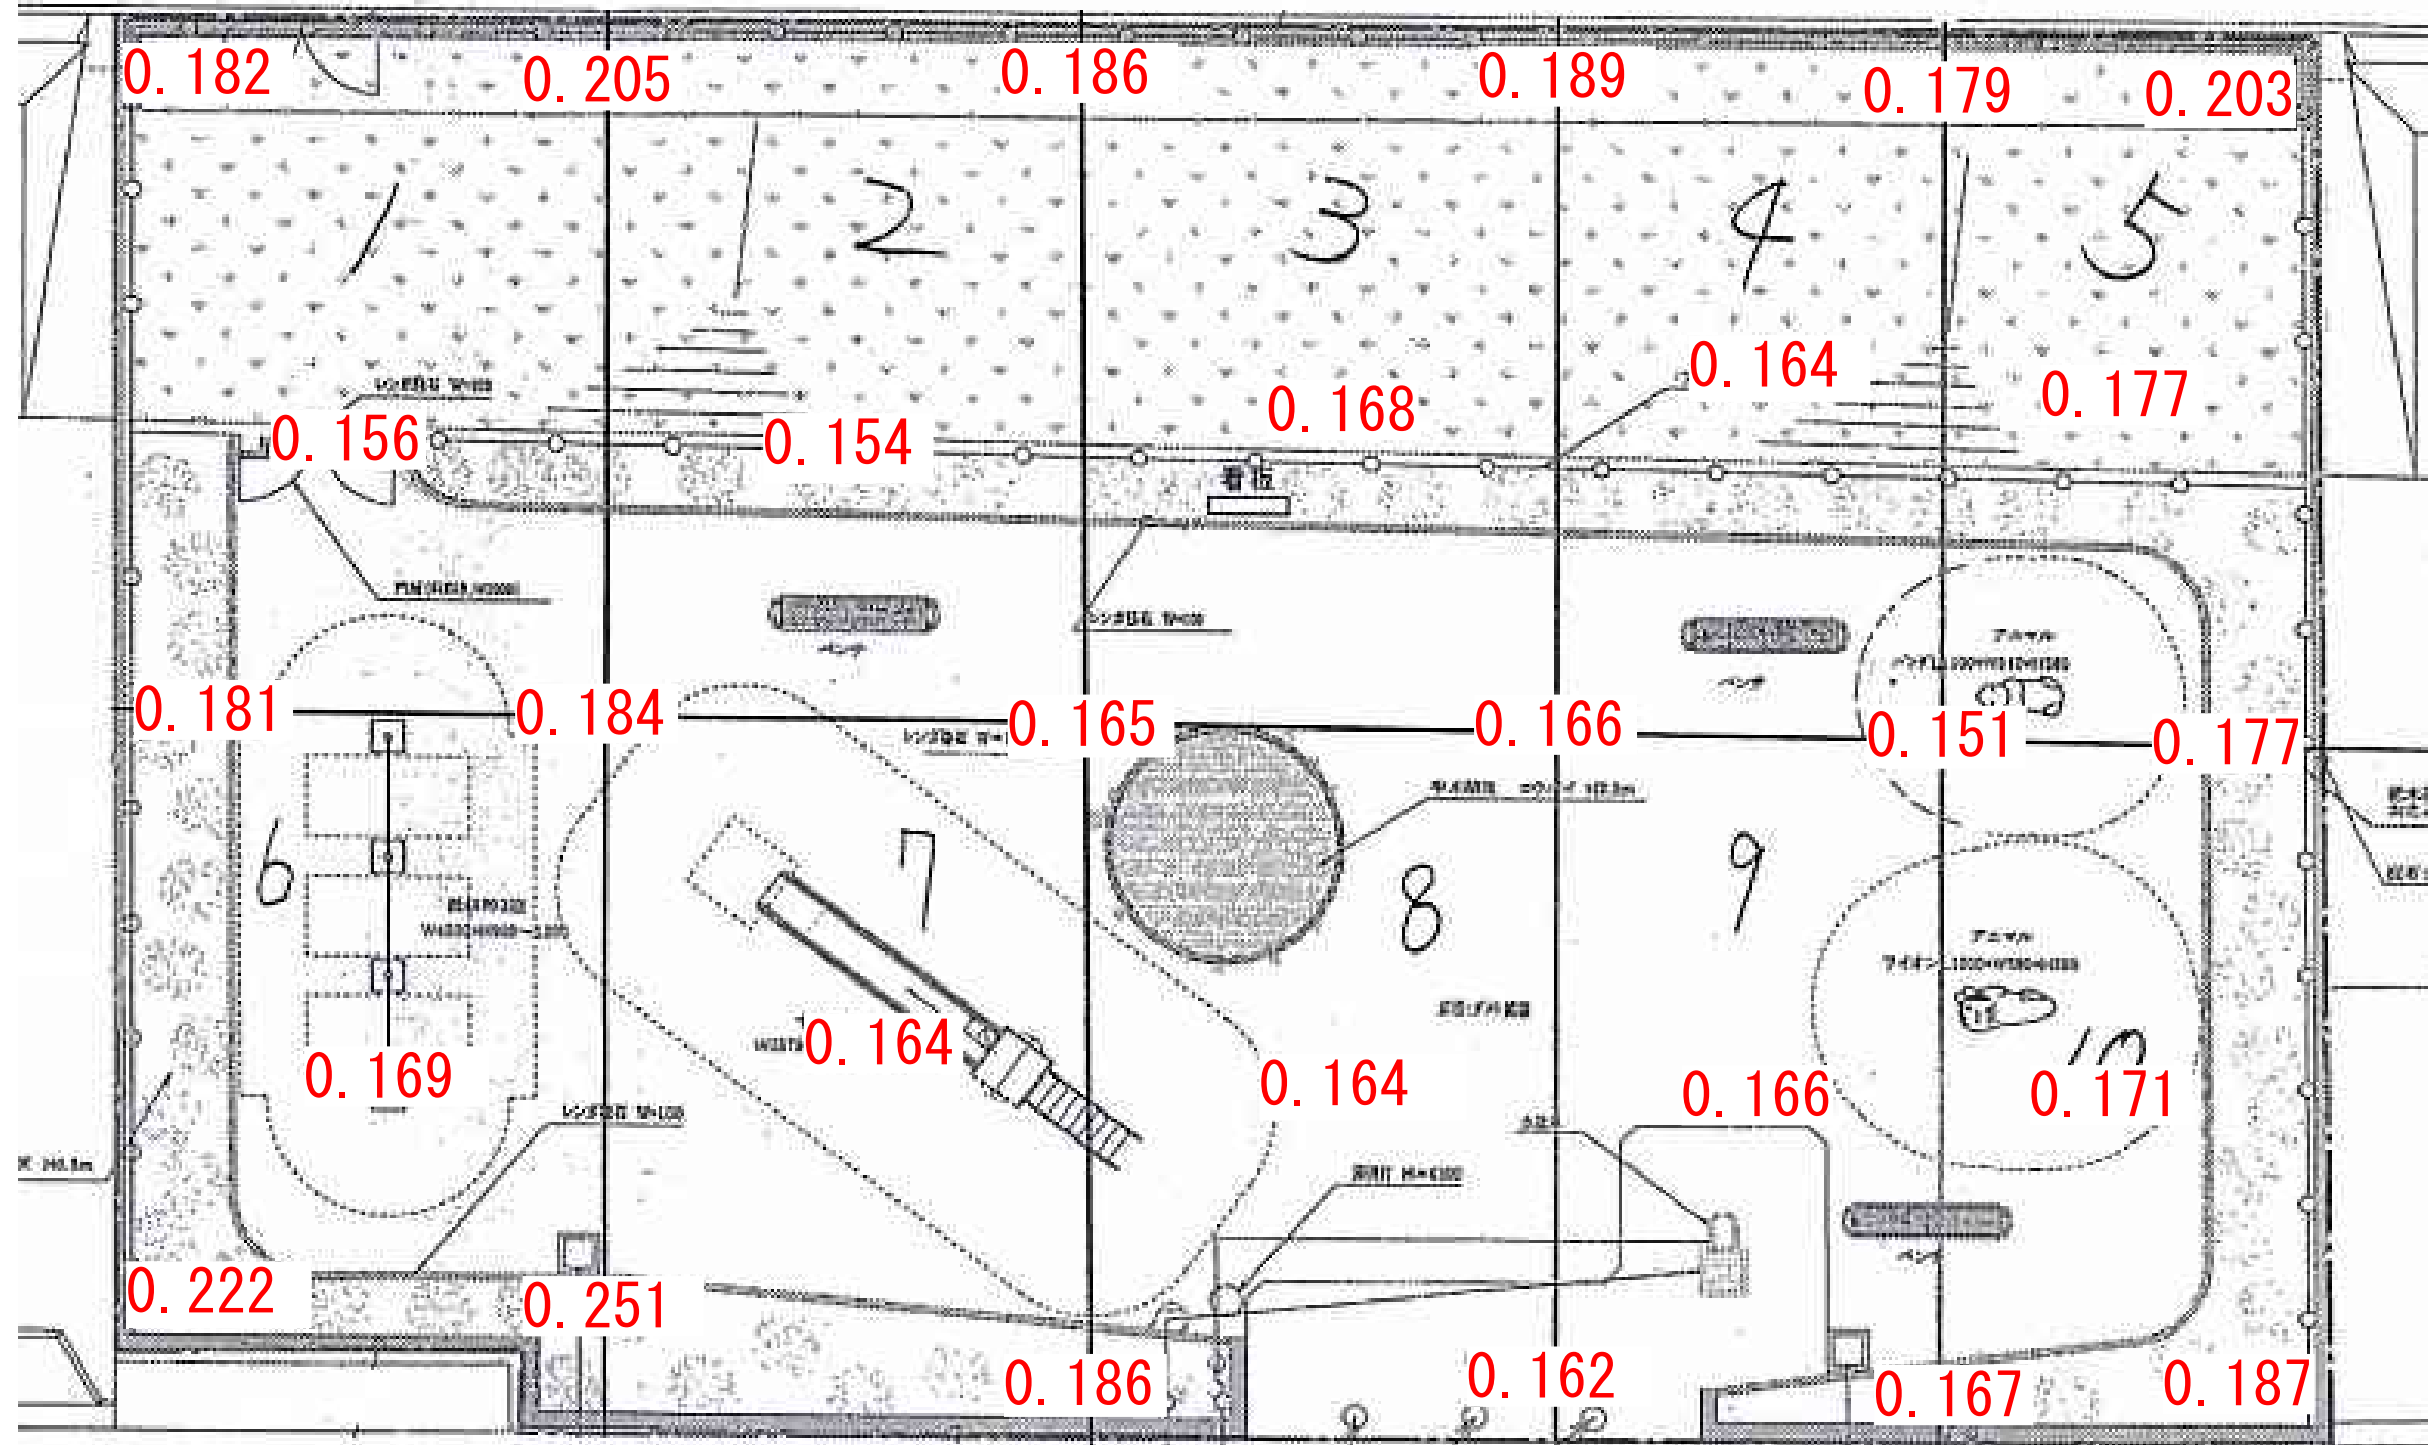

# 長山第六街区公園

黒字数字の表示位置については、測定エリア。  
 赤字については、測定ポイントでの測定値。  
 単位：毎時マイクロシーベルト  
 (測定日：平成24年1月16日)