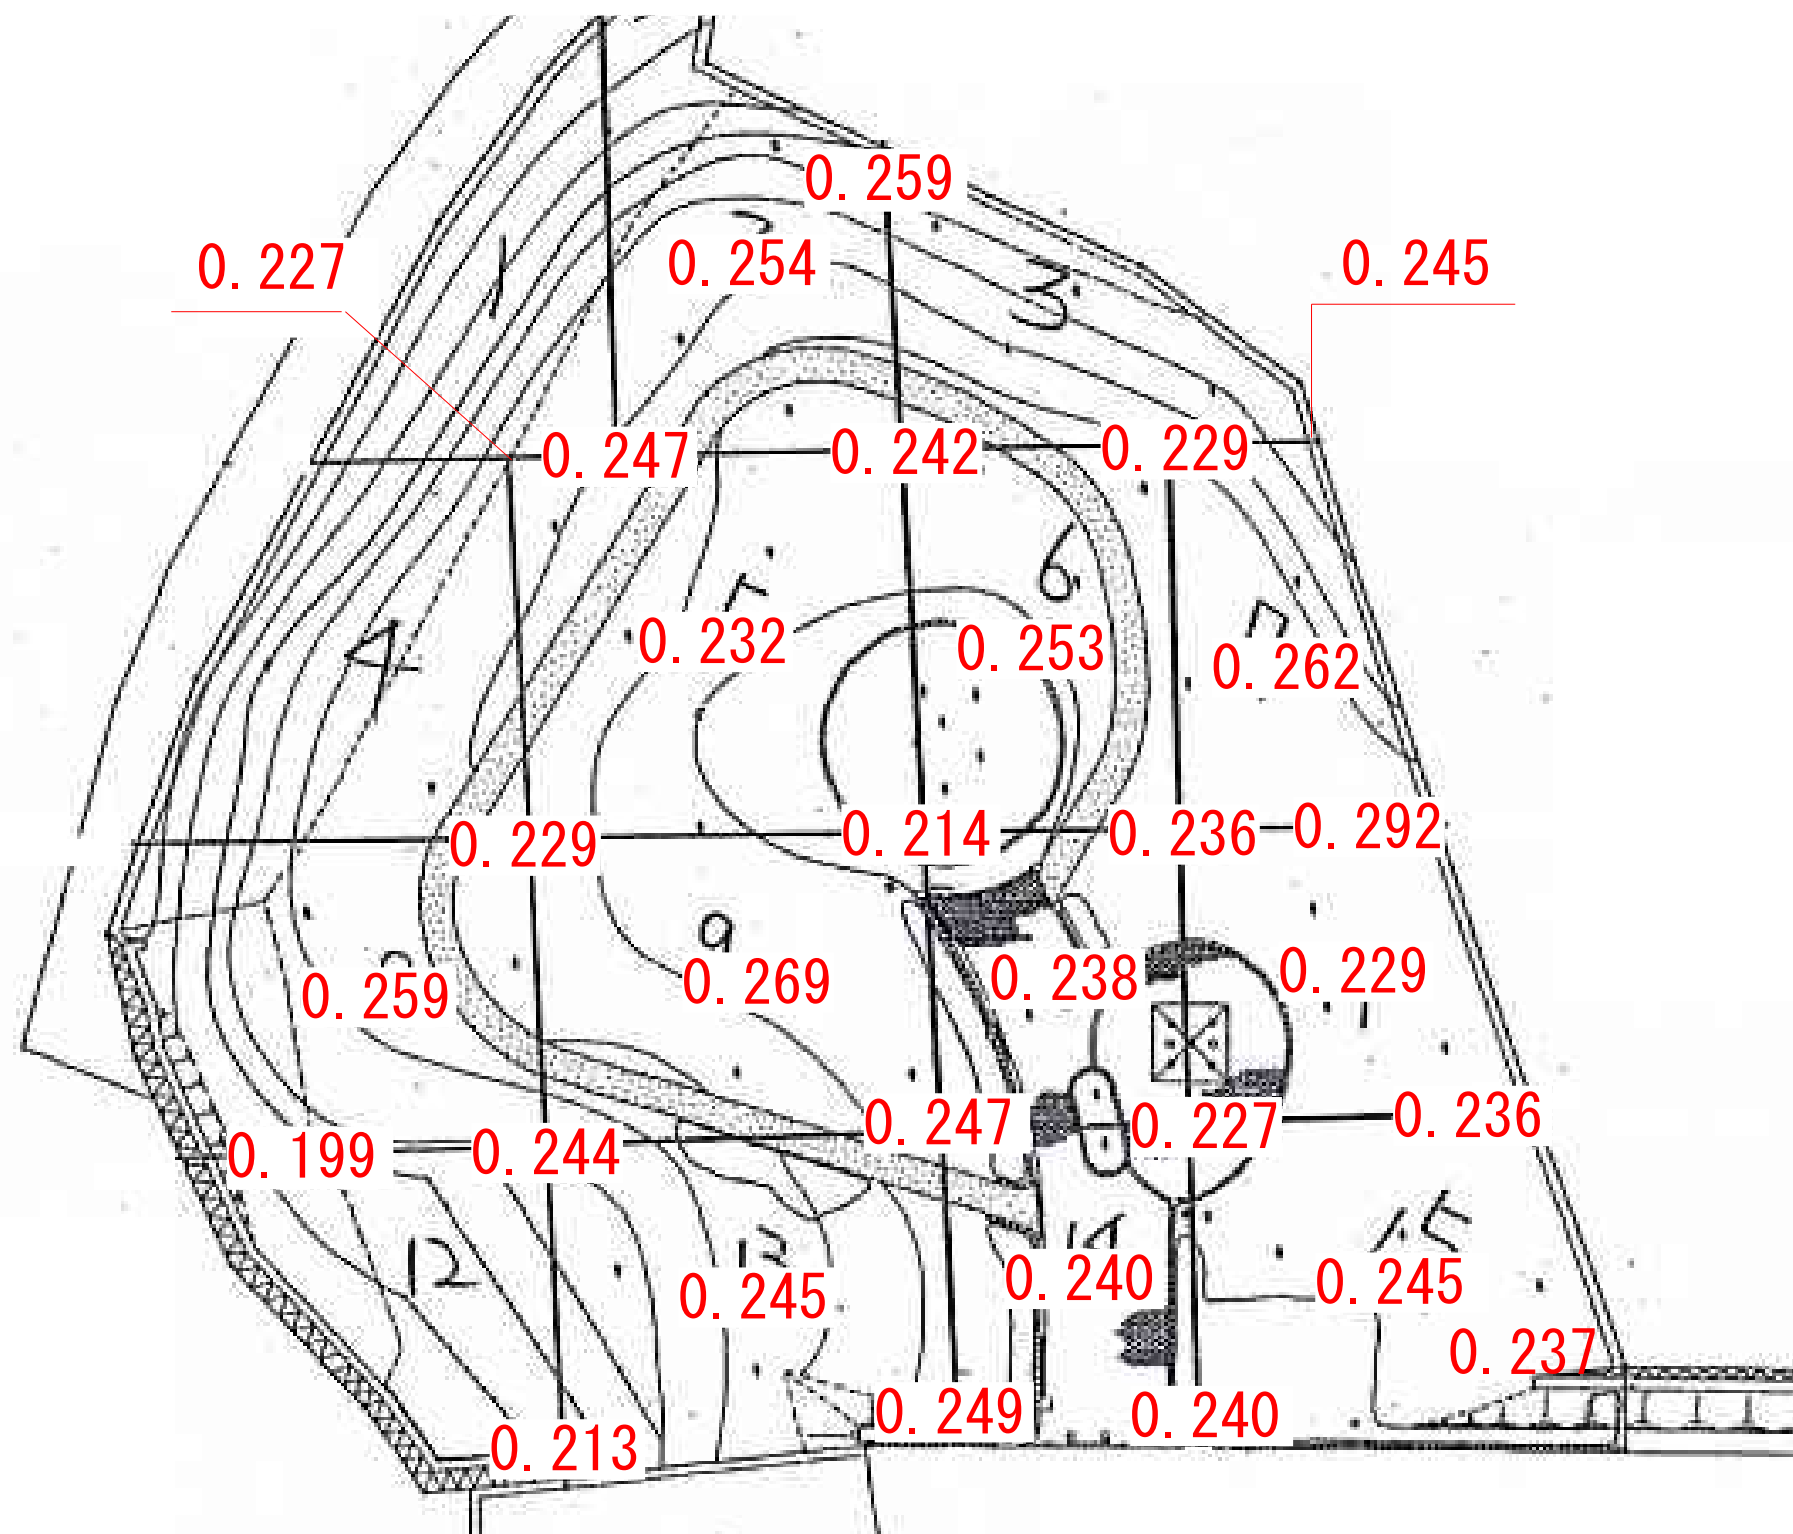

藤ヶ丘第三街区公園

黒字数字の表示位置については、測定エリア。

赤字については、測定ポイントでの測定値。

単位：毎時マイクロシーベルト

(測定日：平成24年1月23日)