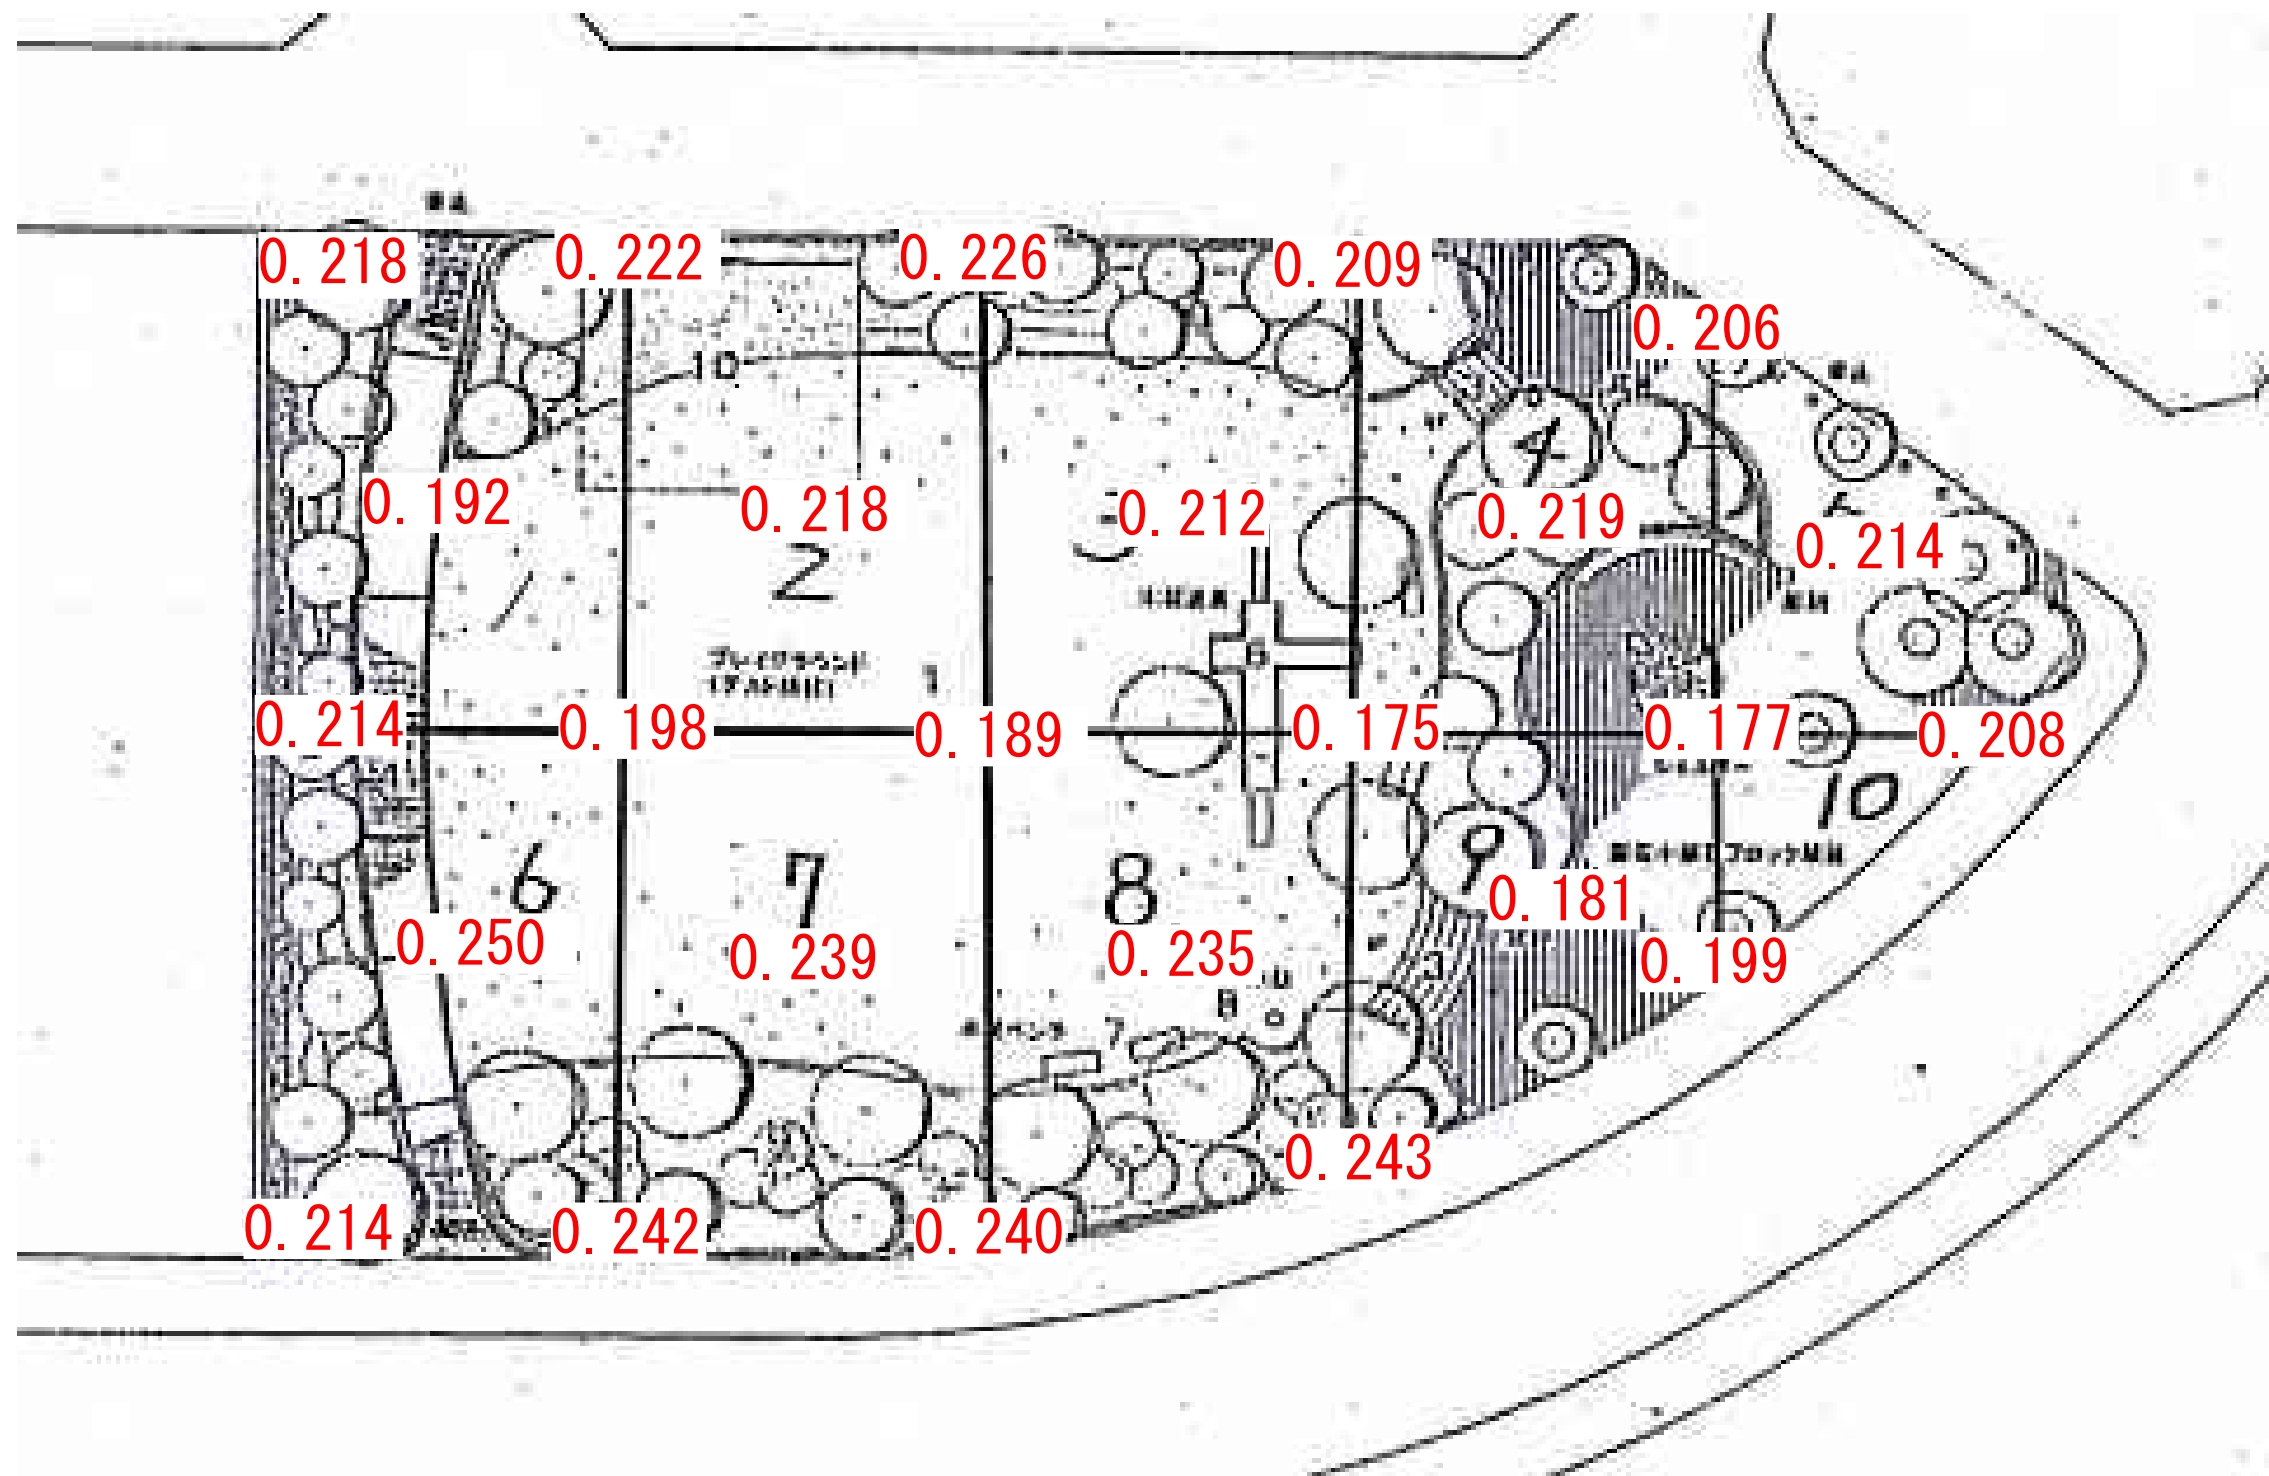

# 藤ヶ丘第四街区公園

黒字数字の表示位置については、測定エリア。  
赤字については、測定ポイントでの測定値。  
単位：毎時マイクロシーベルト  
(測定日：平成24年1月5日)