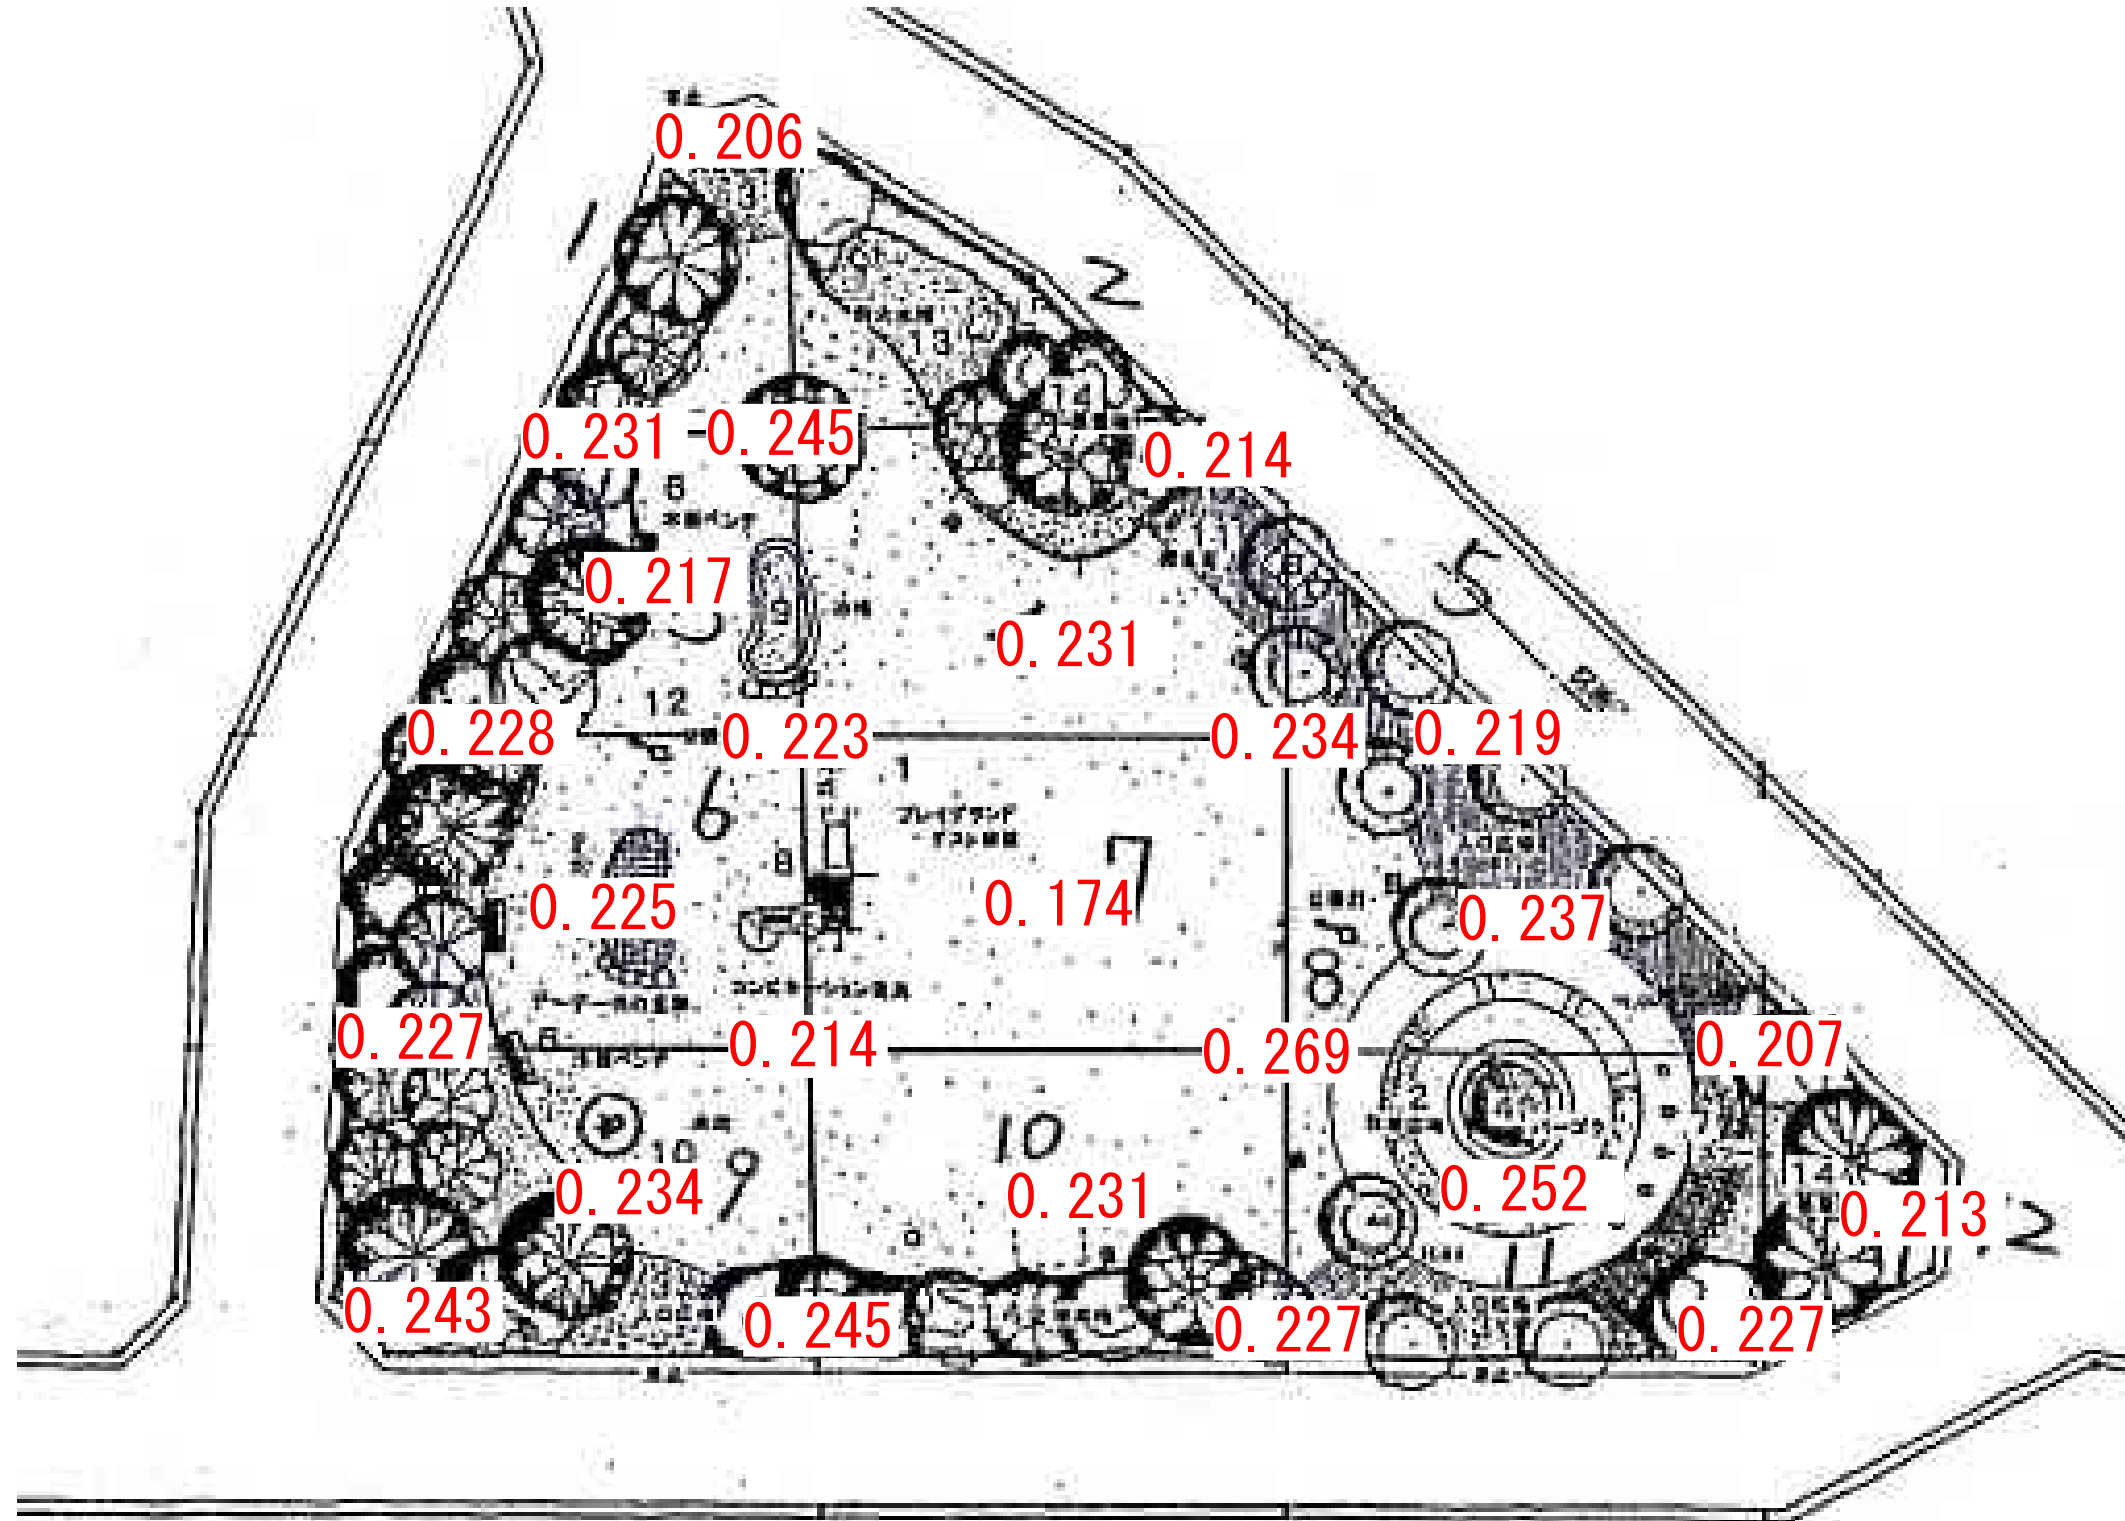

藤ヶ丘第五街区公園

黒字数字の表示位置については、測定エリア。
赤字については、測定ポイントでの測定値。
単位：毎時マイクロシーベルト
(測定日：平成24年1月23日)