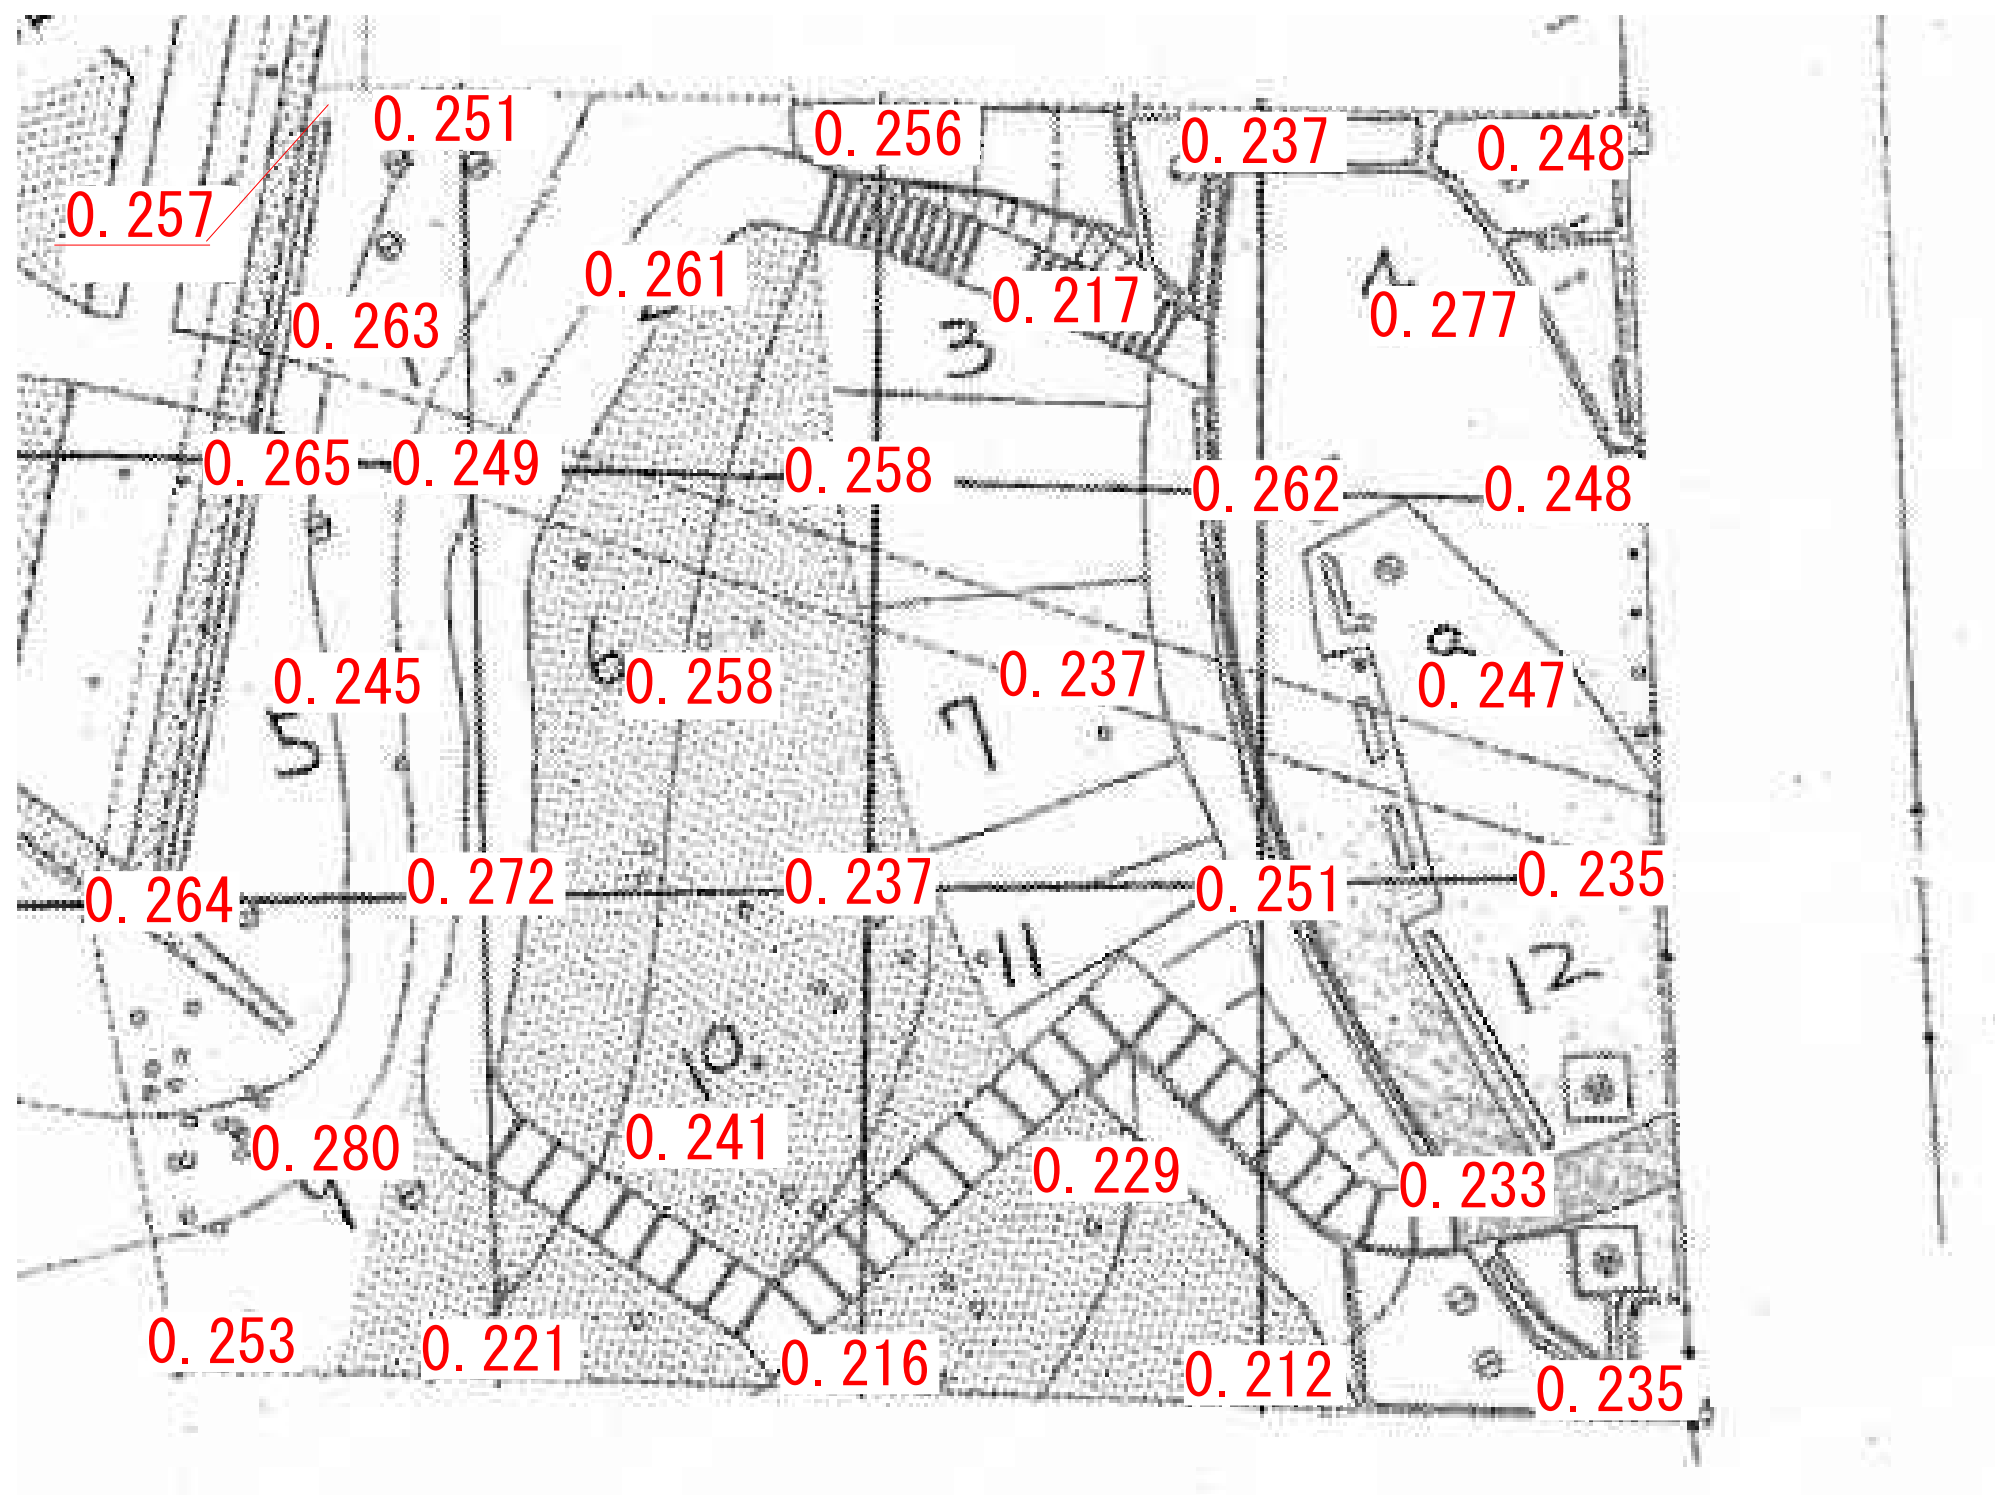

# 藤ヶ丘第七街区公園

黒字数字の表示位置については、測定エリア。  
赤字については、測定ポイントでの測定値。  
単位：毎時マイクロシーベルト  
(測定日：平成24年1月16日)