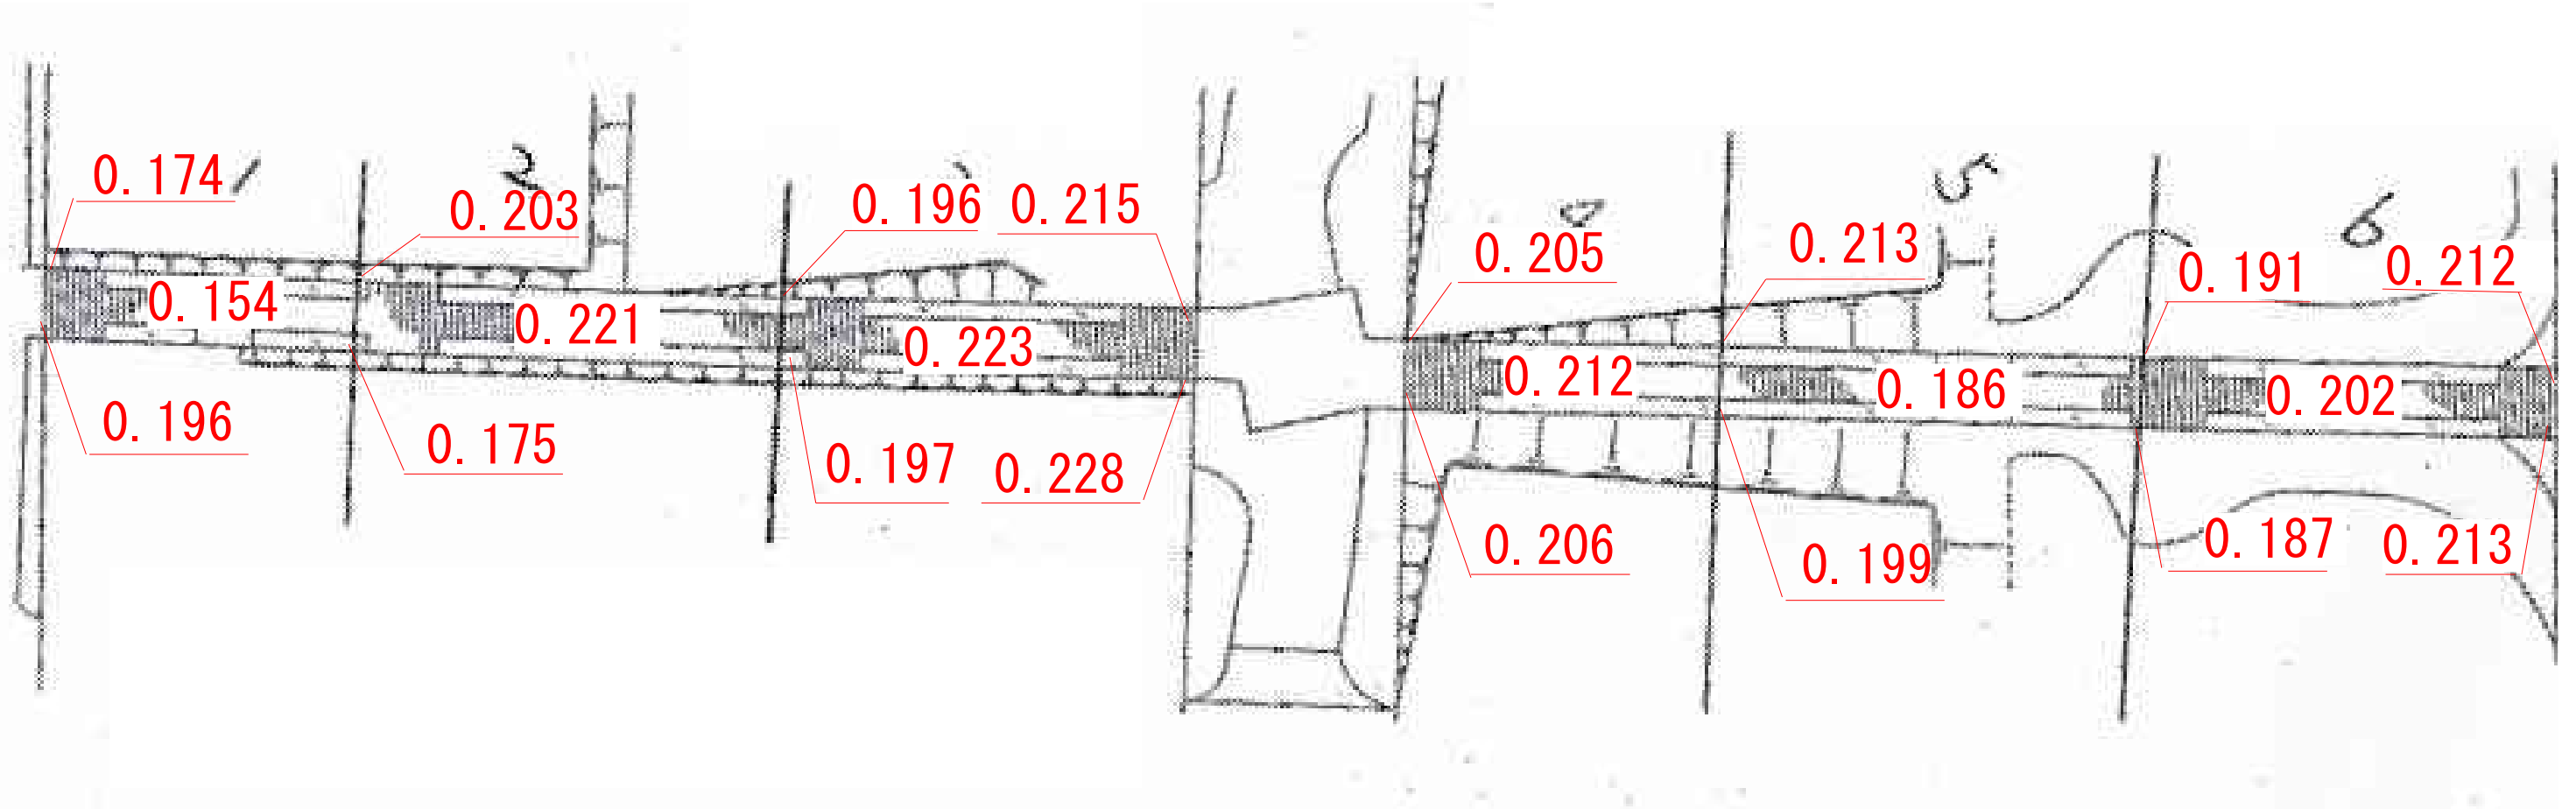

城ノ内4丁目緑道

黒字数字の表示位置については、測定エリア。
赤字については、測定ポイントでの測定値。
単位：毎時マイクロシーベルト
(測定日：平成24年1月25日)