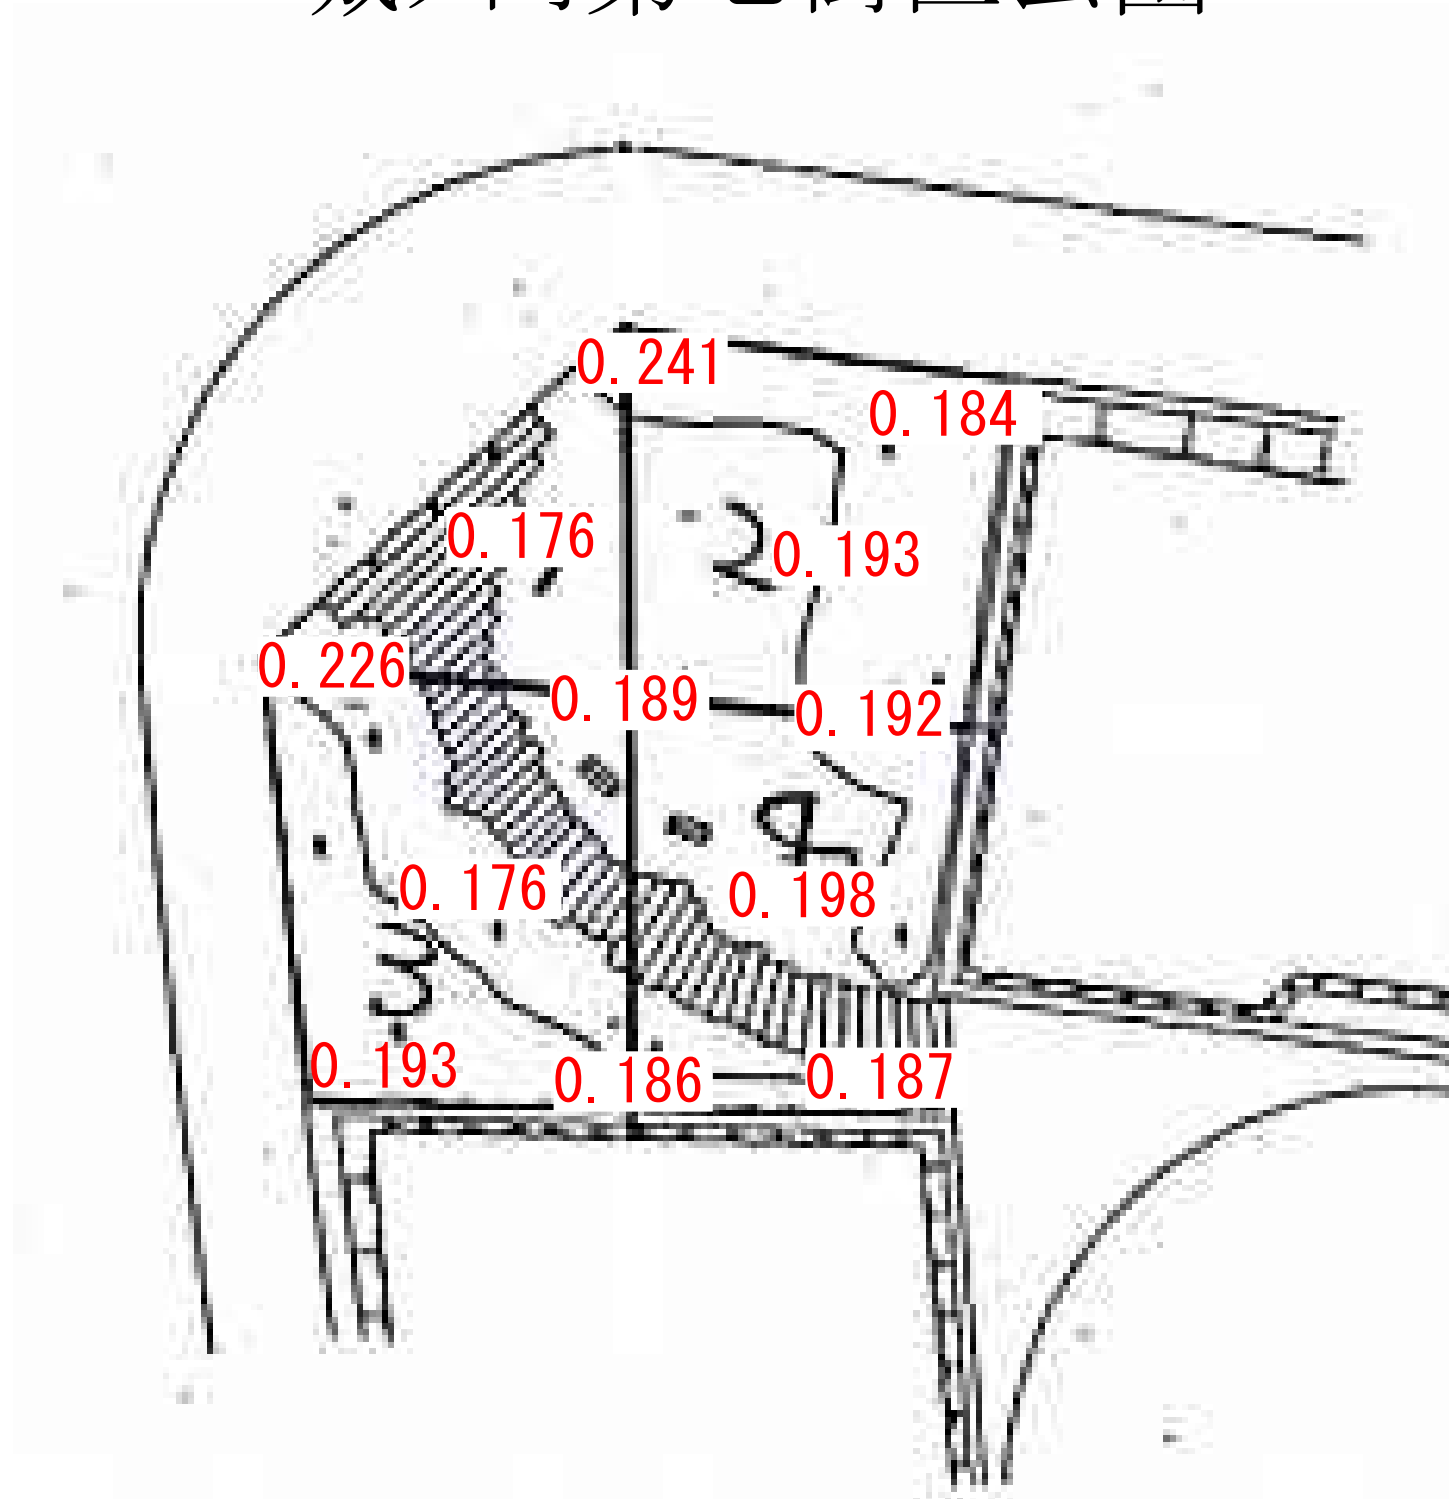

城ノ内第七街区公園

黒字数字の表示位置については、測定エリア。
赤字については、測定ポイントでの測定値。
単位：毎時マイクロシーベルト
(測定日：平成24年1月25日)