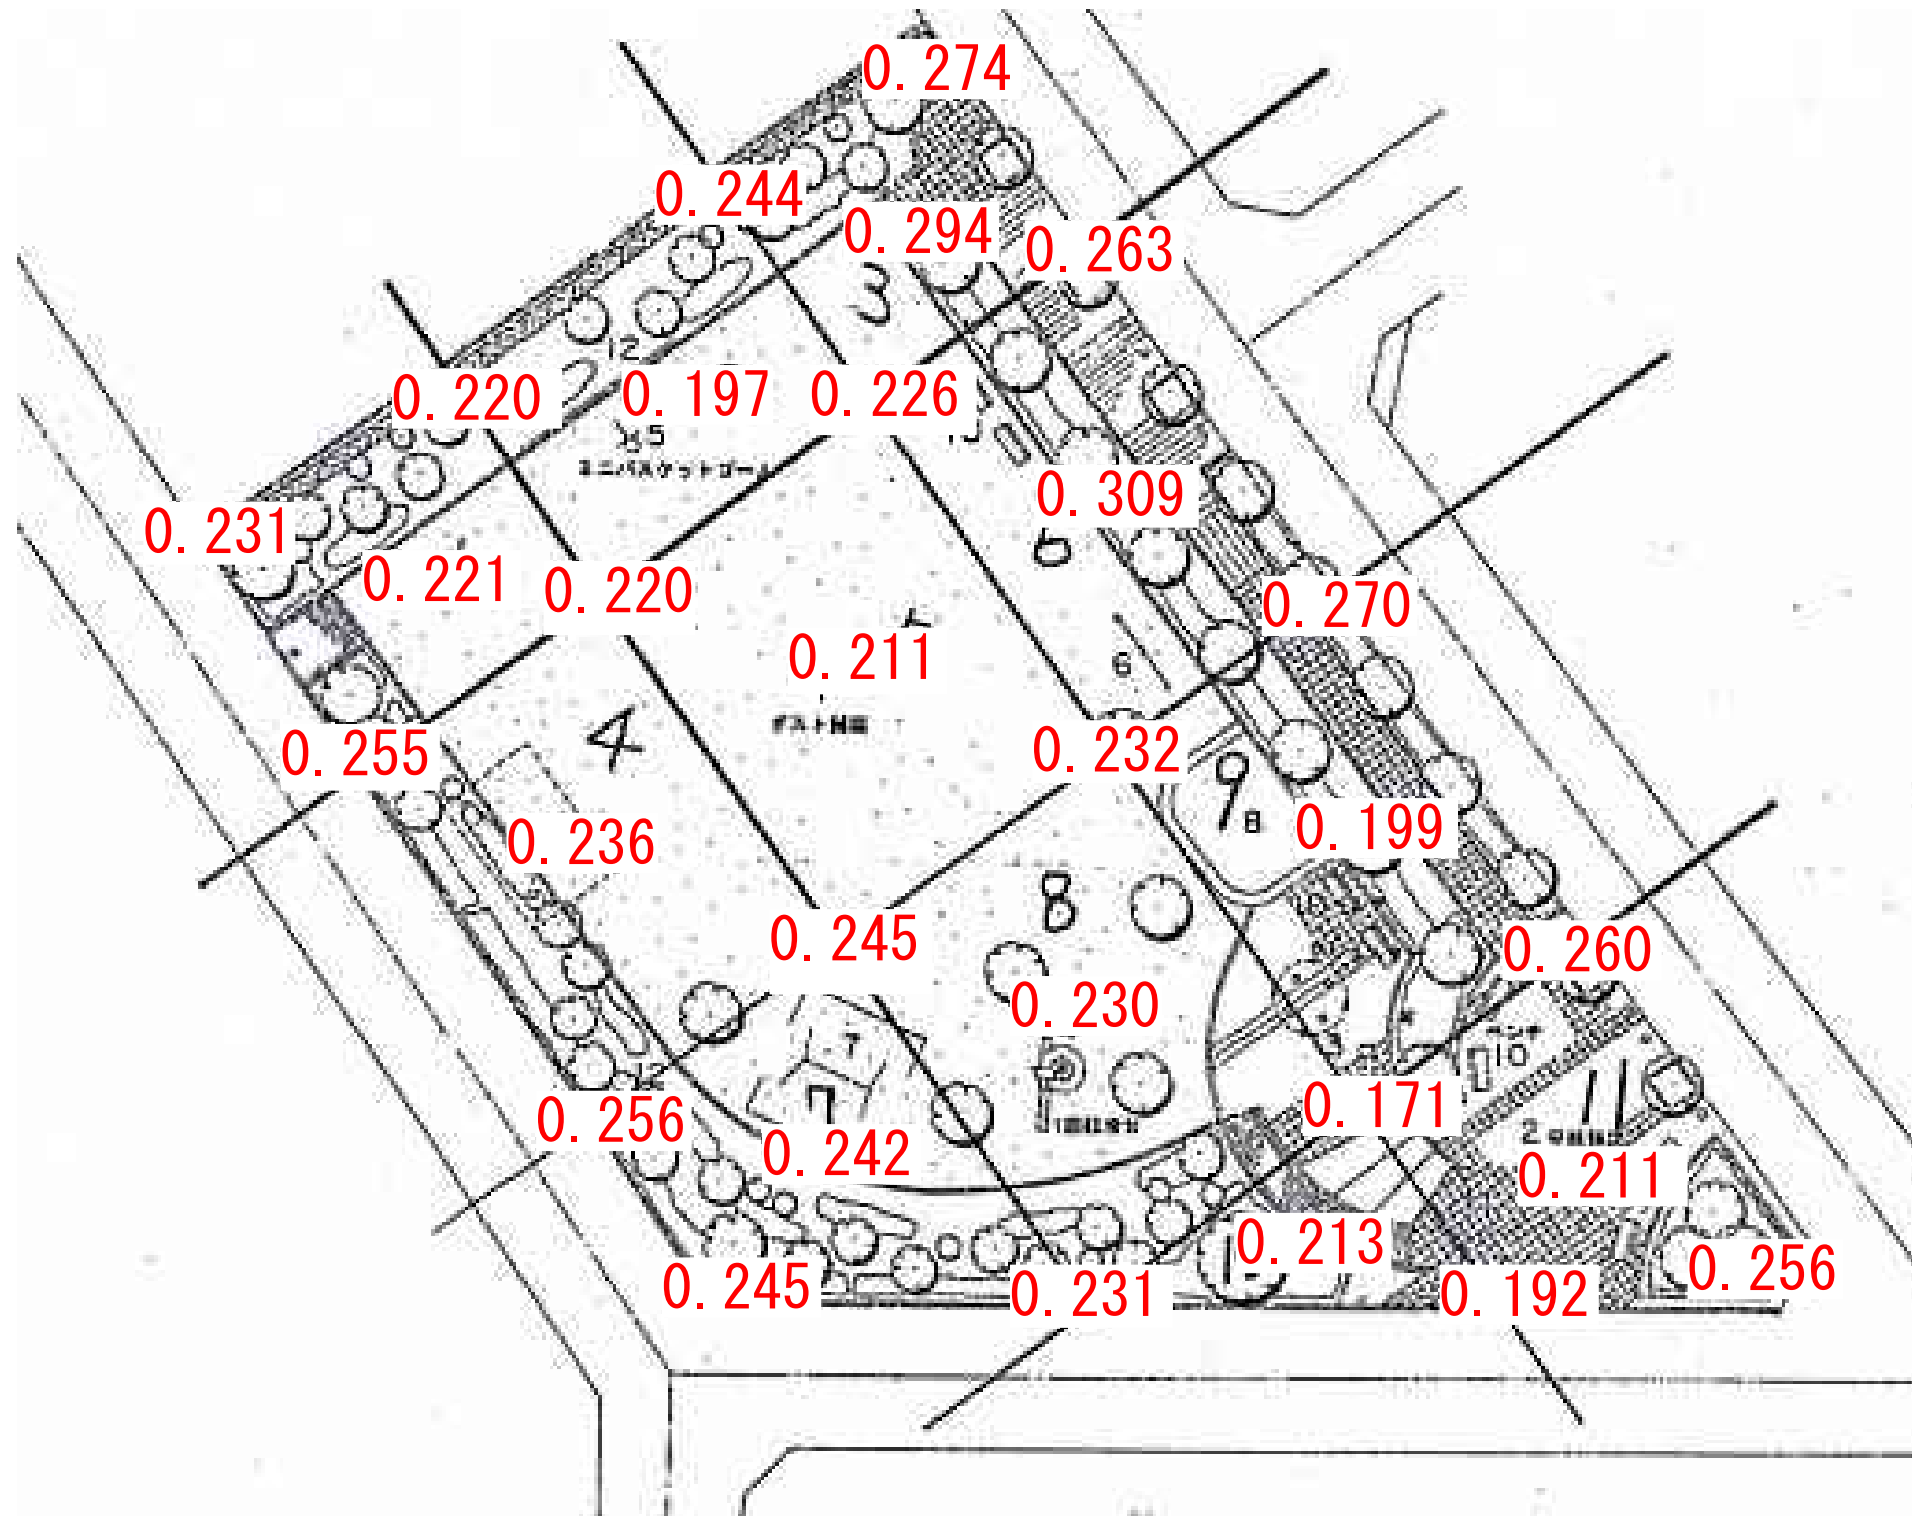

松ヶ丘第一街区公園

黒字数字の表示位置については、測定エリア。
赤字については、測定ポイントでの測定値。
単位：毎時マイクロシーベルト
(測定日：平成23年12月15日)