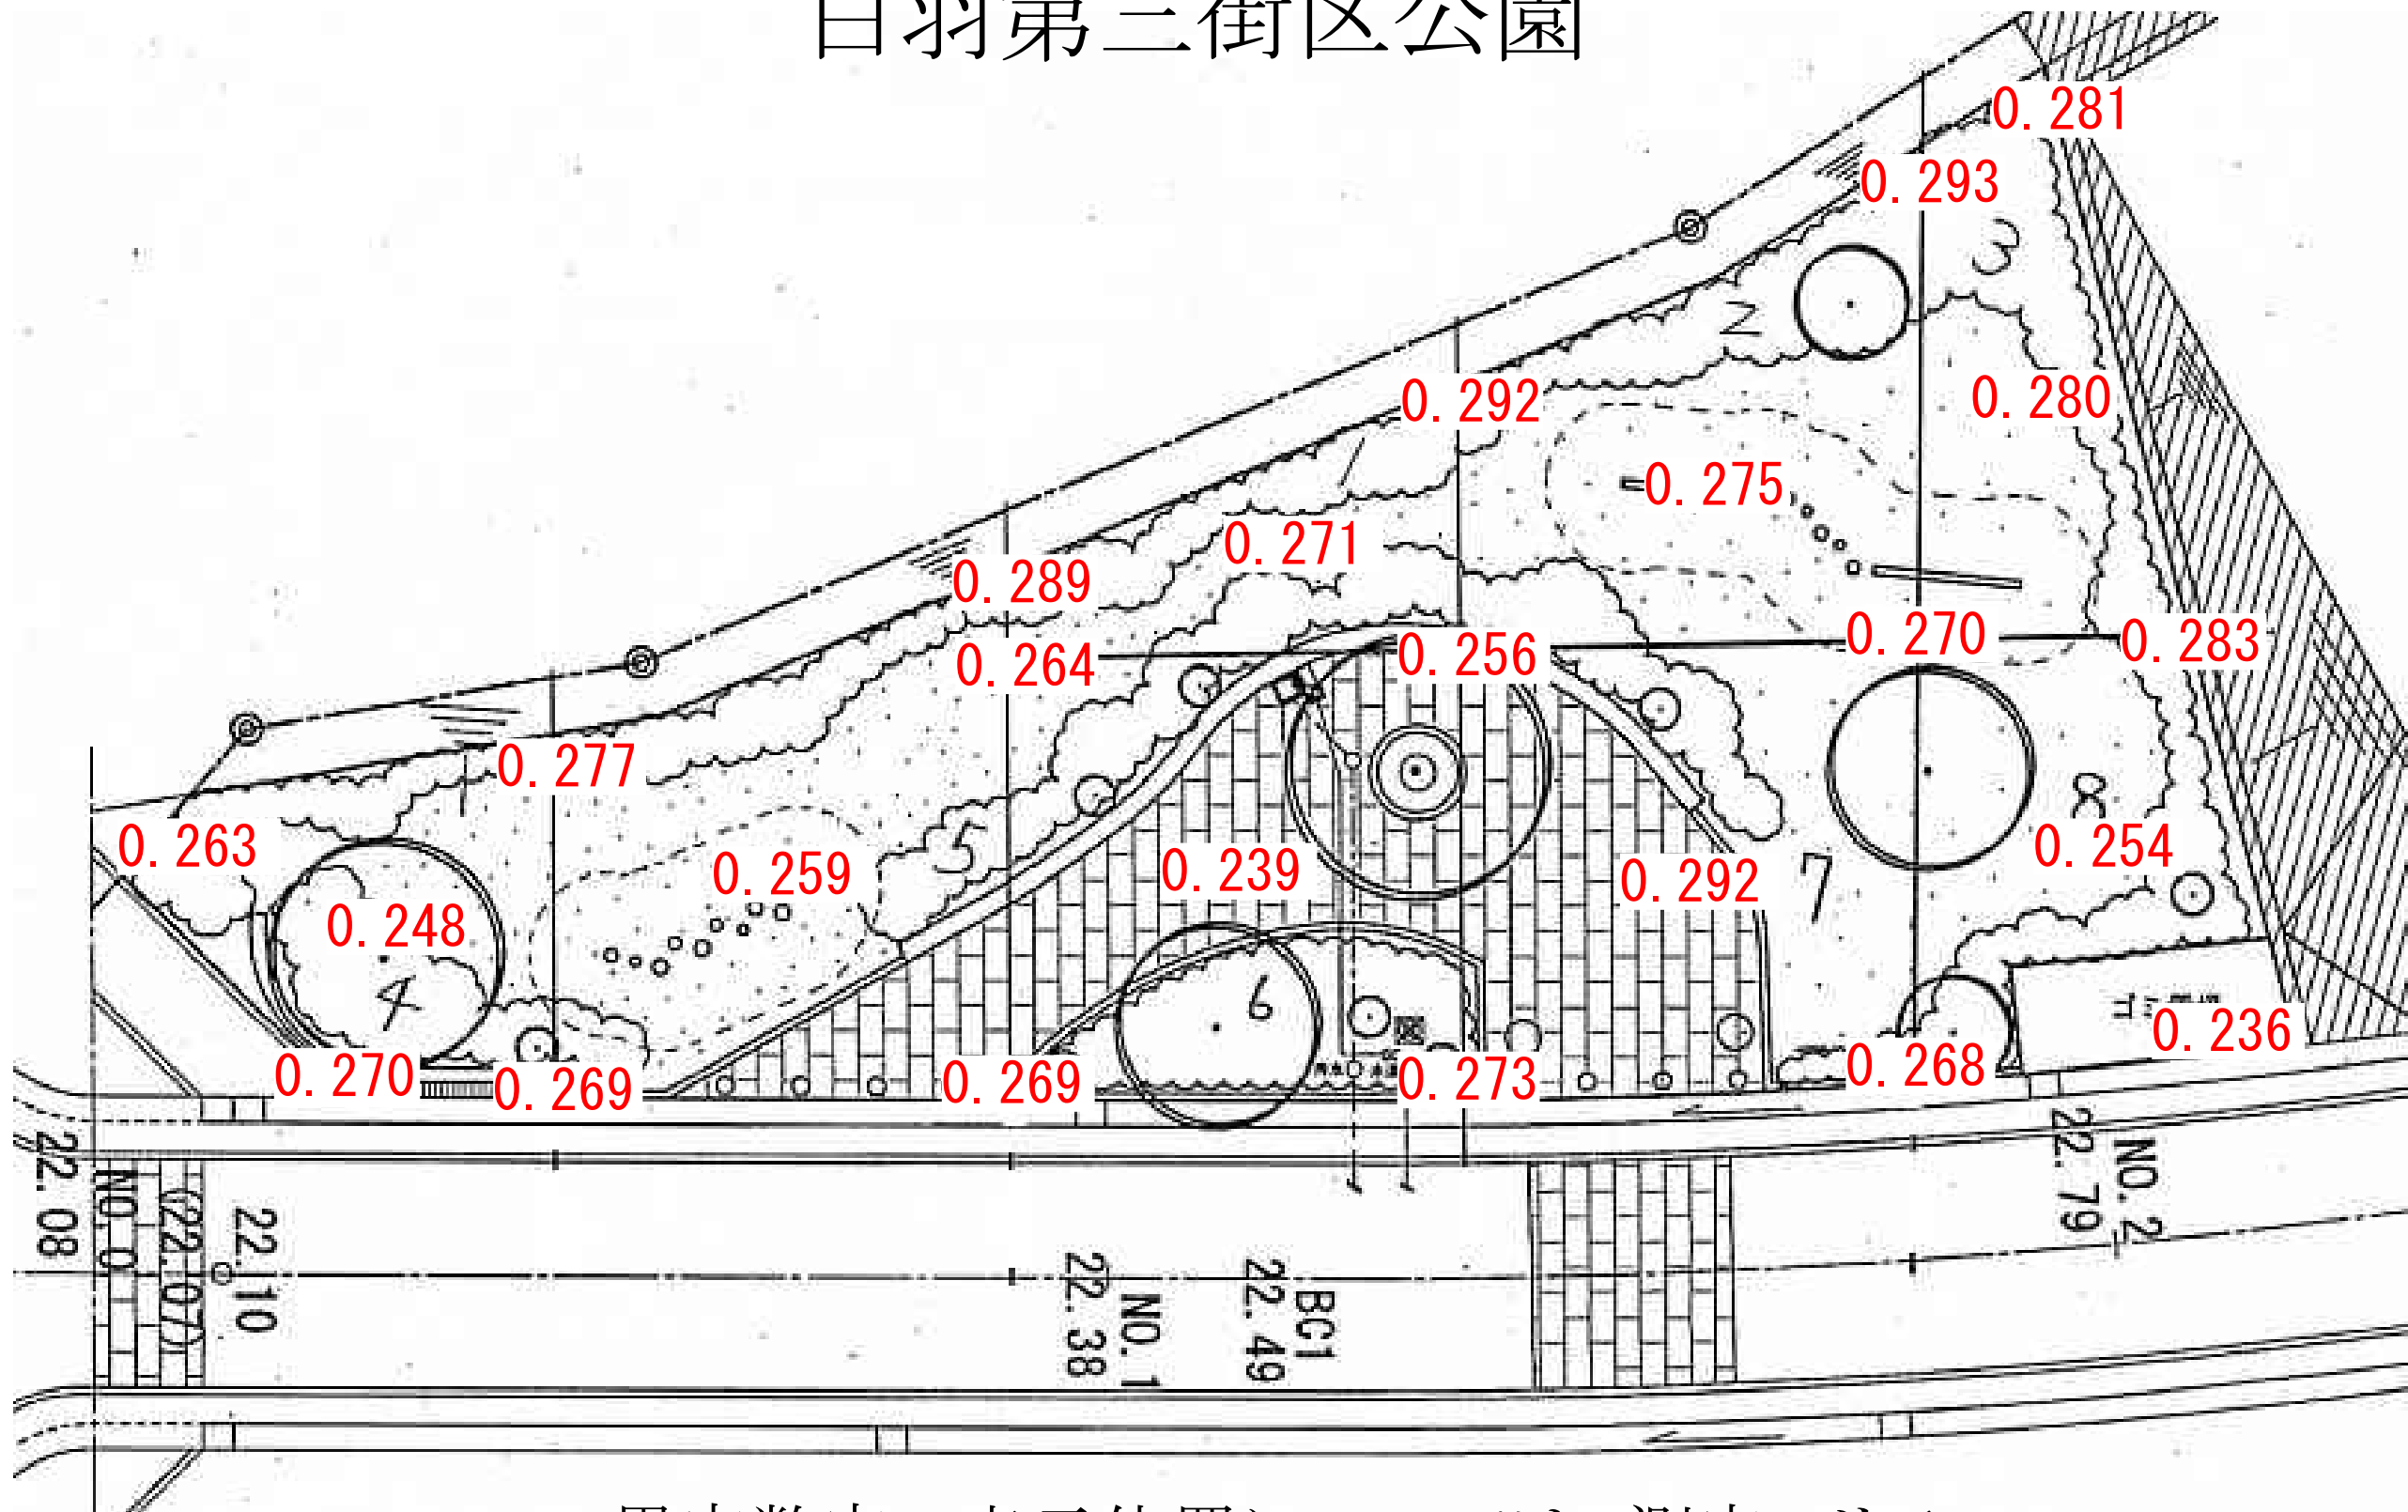

白羽第三街区公園

黒字数字の表示位置については、測定エリア。
赤字については、測定ポイントでの測定値。
単位：毎時マイクロシーベルト
(測定日：平成24年1月13日)