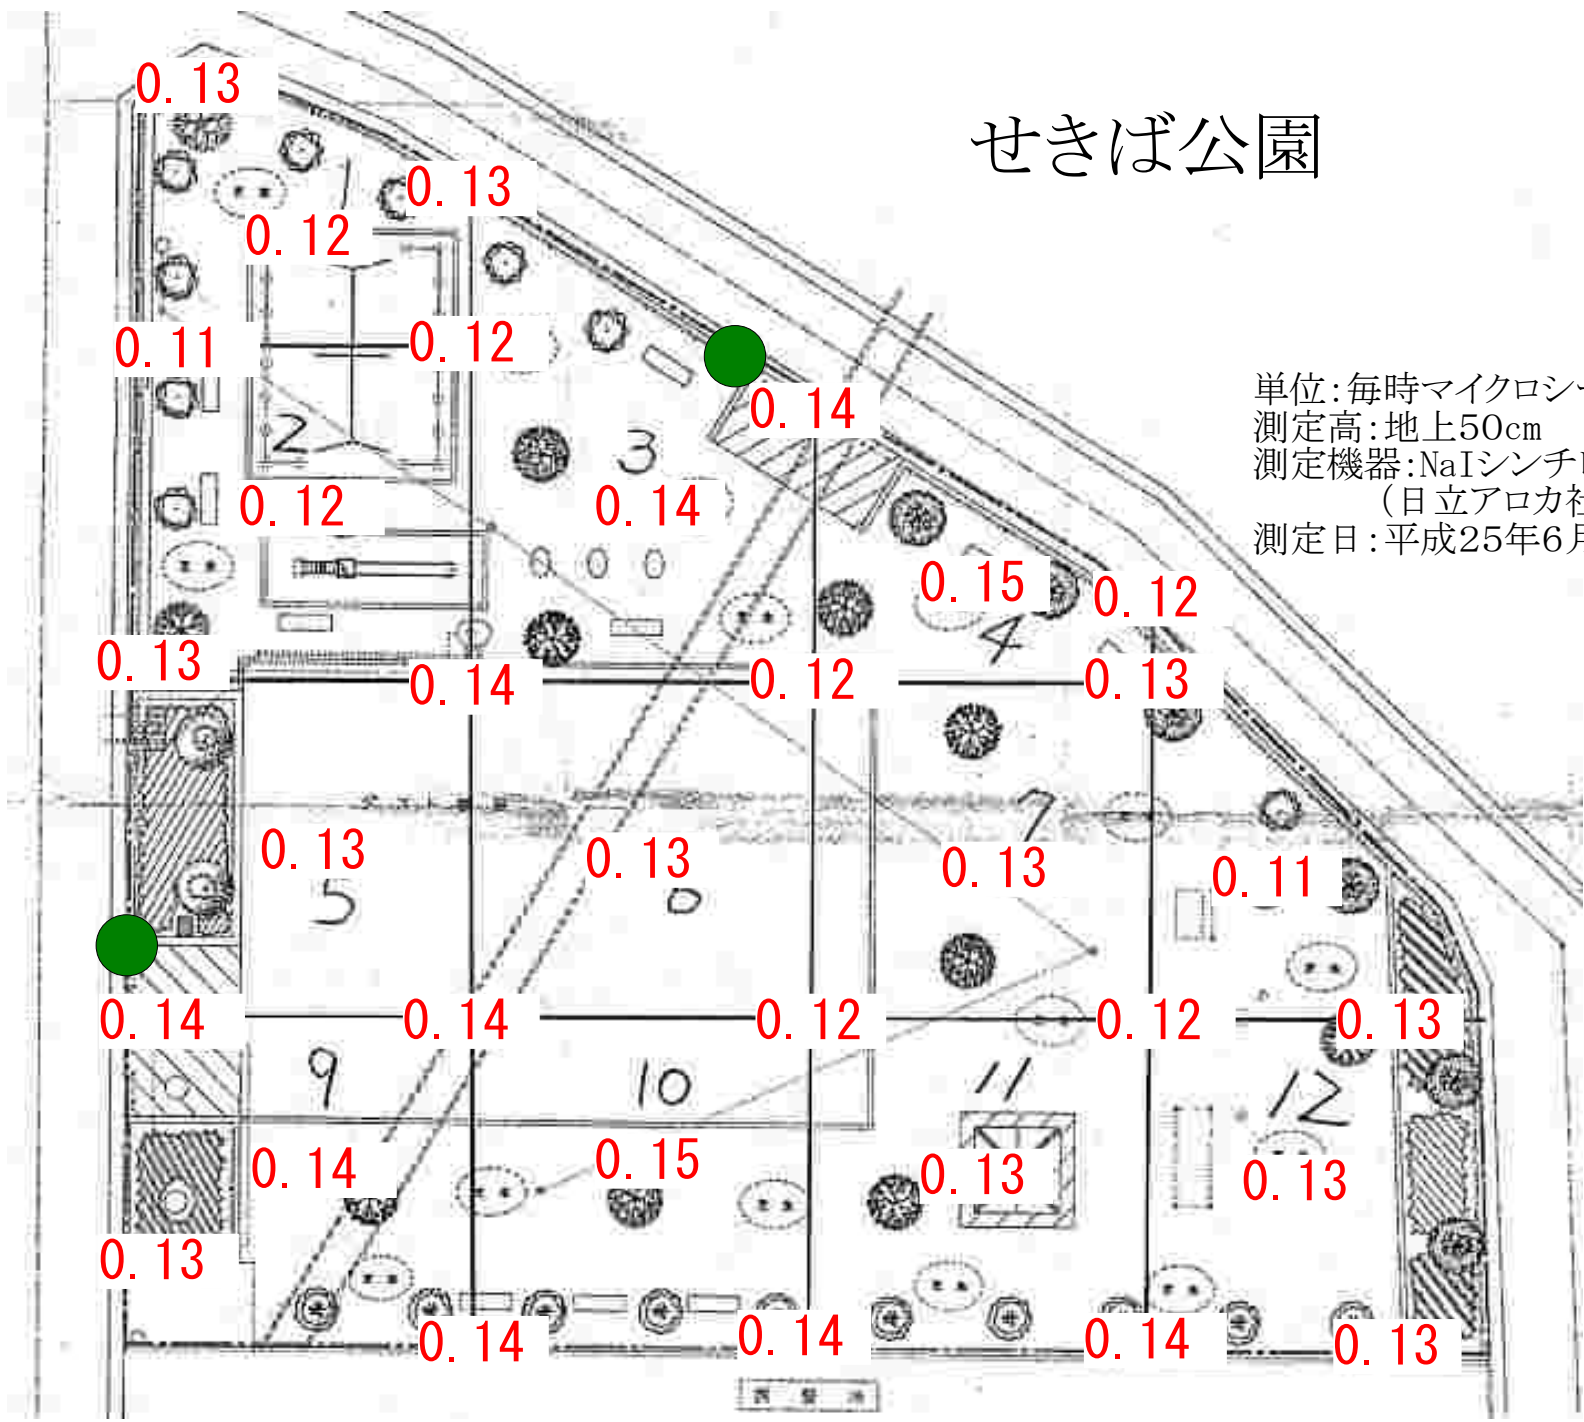

# せきば公園

単位: 毎時マイクロシーベルト  
測定高: 地上50cm  
測定機器: NaIシンチレーション式サーベイメータ  
(日立アロカ社製: TCS-172B)  
測定日: 平成25年6月10日

● 看板設置箇所