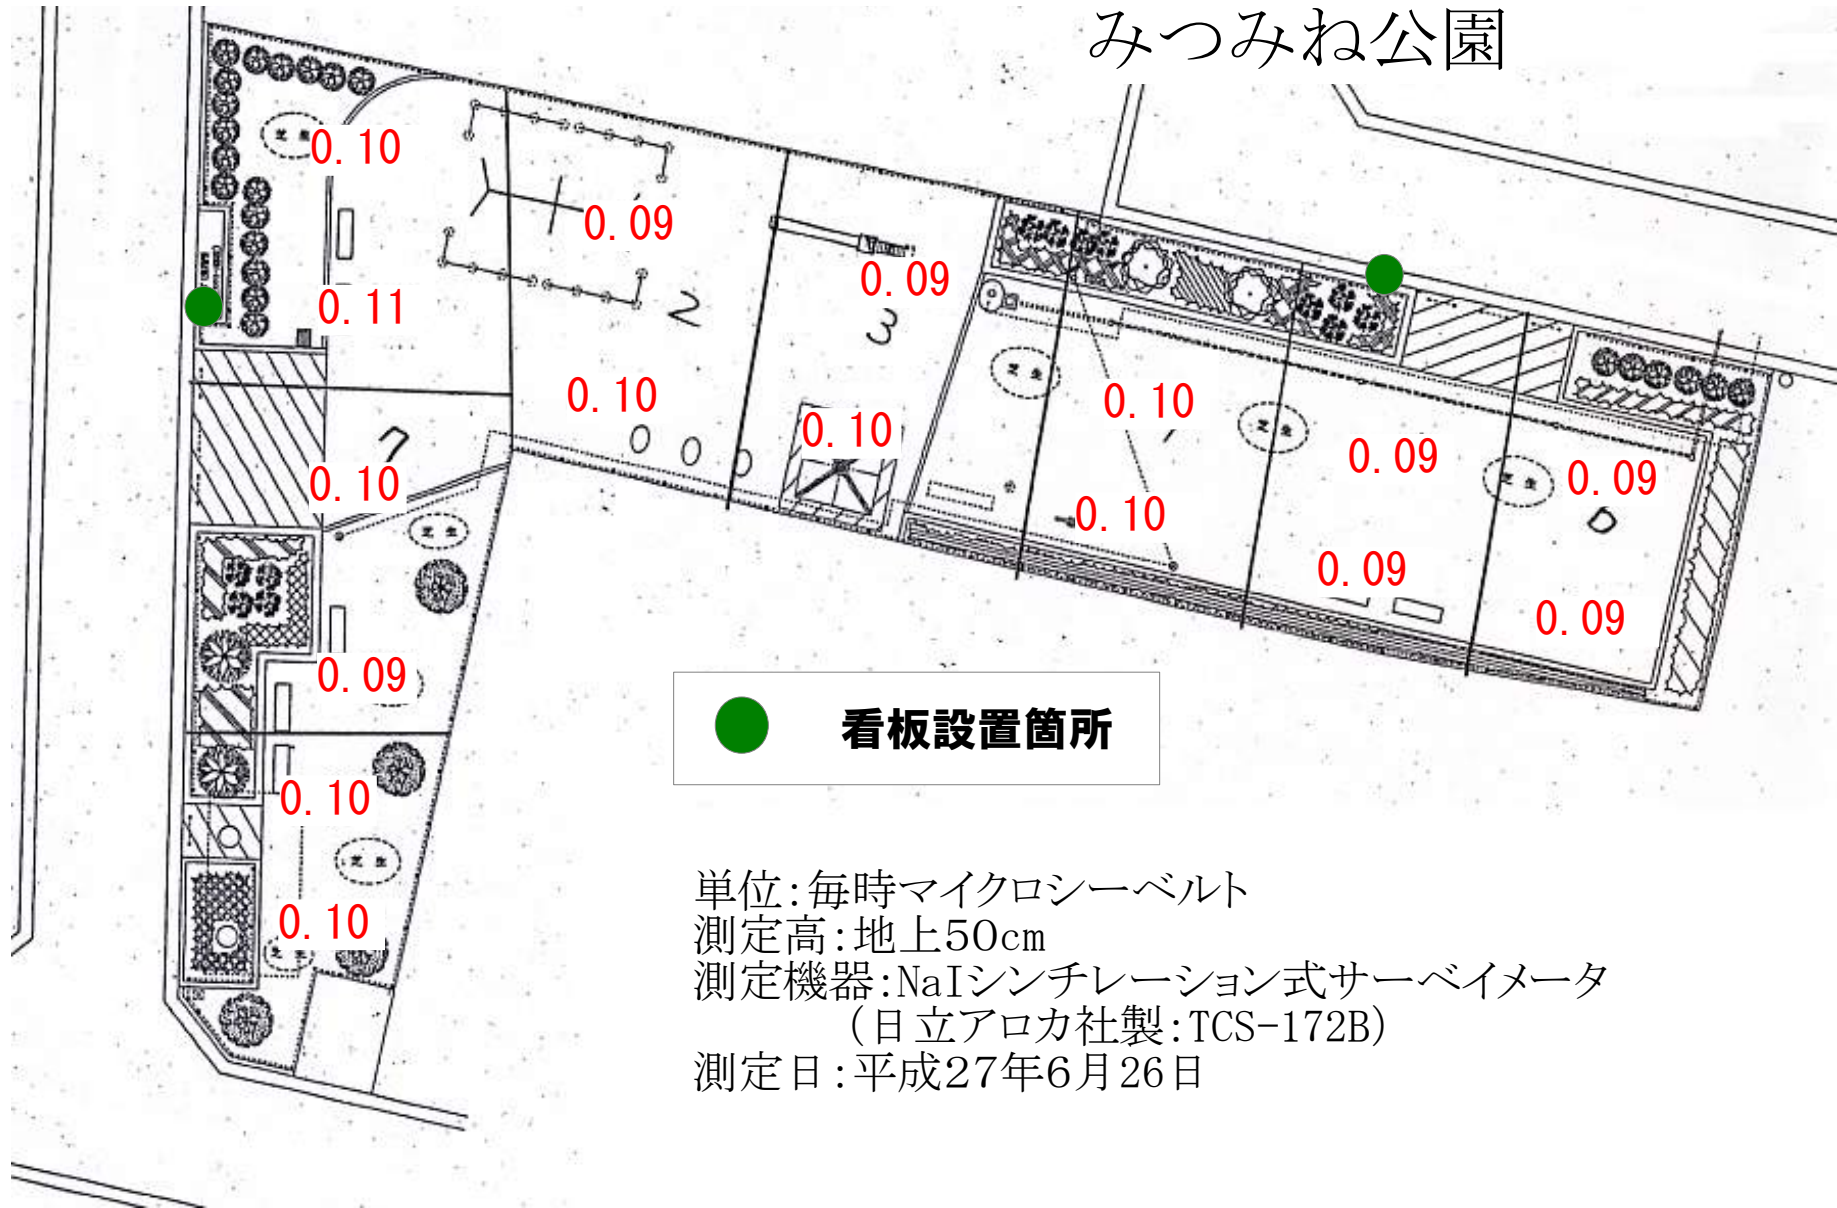

みつみね公園

単位: 毎時マイクロシーベルト

測定高: 地上50cm

測定機器: NaIシンチレーション式サーベイメータ
(日立アロカ社製: TCS-172B)

測定日: 平成27年6月26日