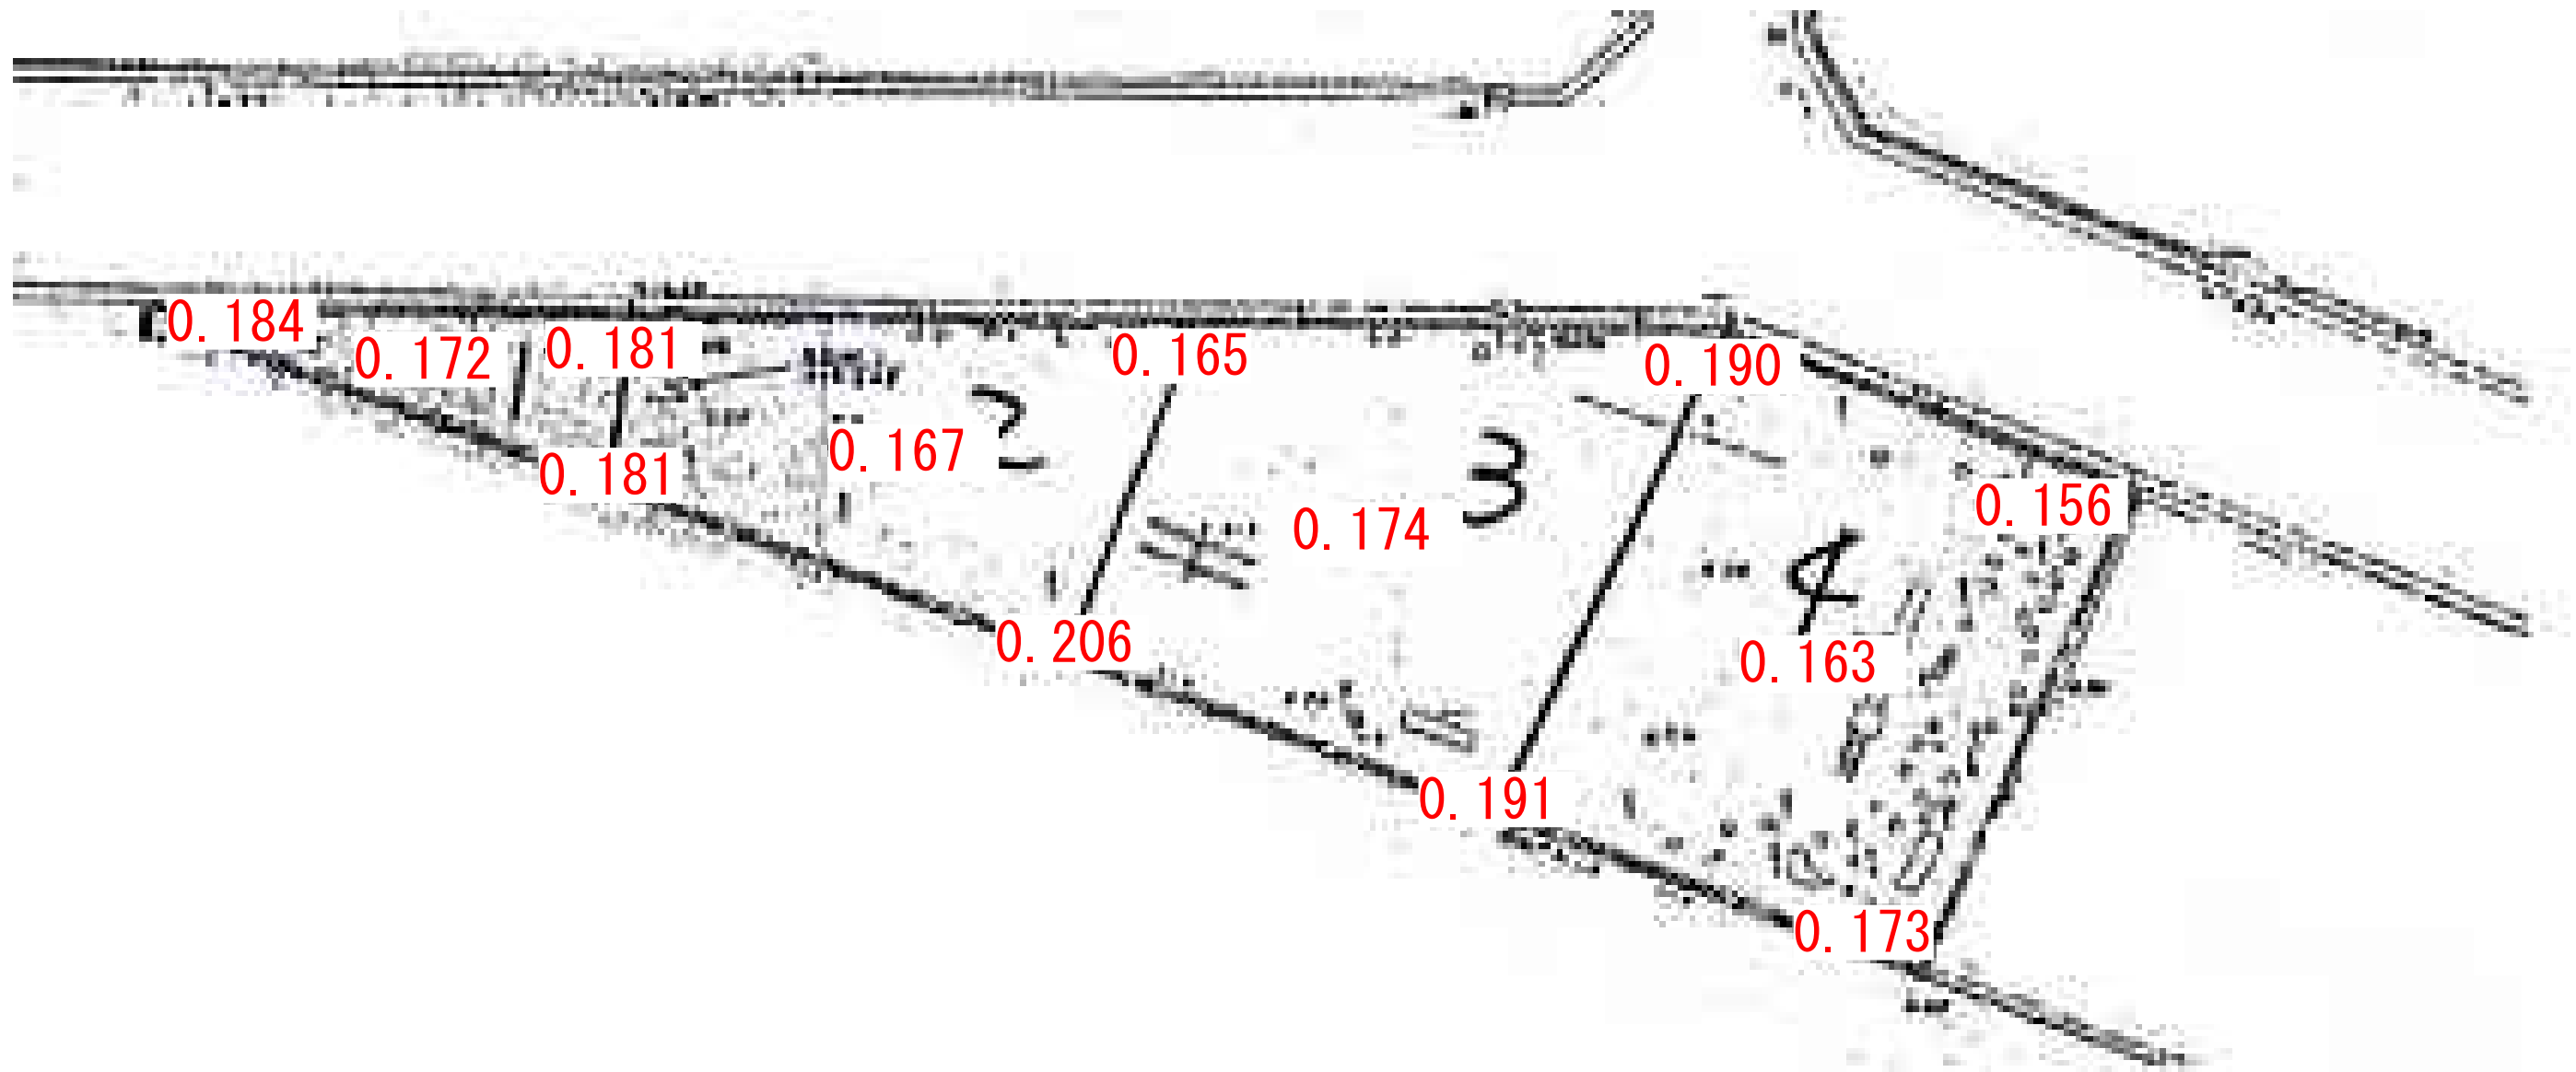

浅間ヶ浦第1児童公園

黒字数字の表示位置については、測定エリア。
赤字については、測定ポイントでの測定値。
単位：毎時マイクロシーベルト
(測定日：平成24年1月17日)