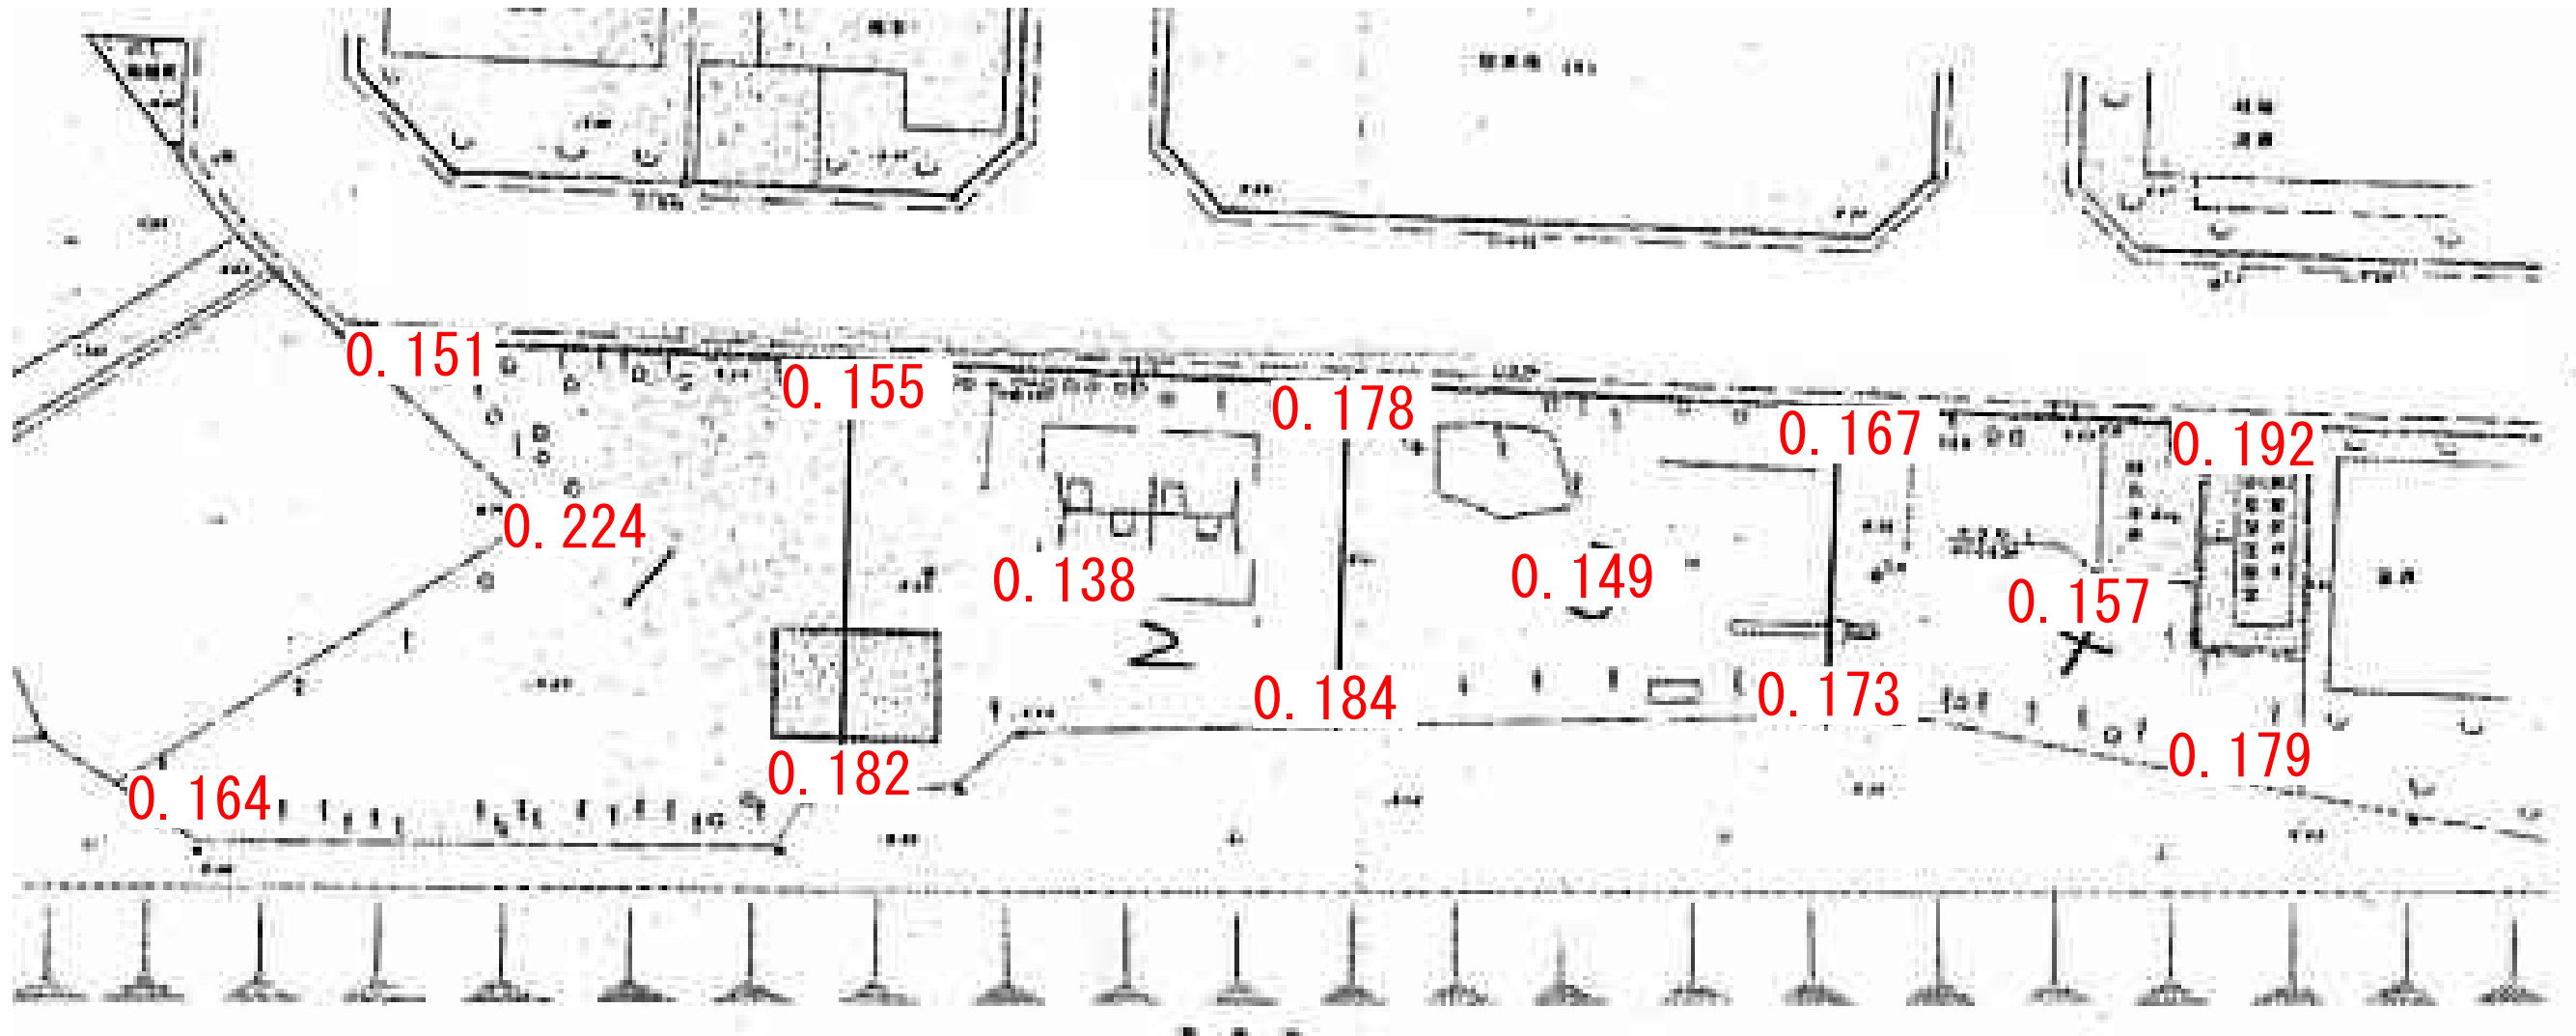

文化村児童公園

黒字数字の表示位置については、測定エリア。
赤字については、測定ポイントでの測定値。
単位：毎時マイクロシーベルト
(測定日：平成24年1月6日)