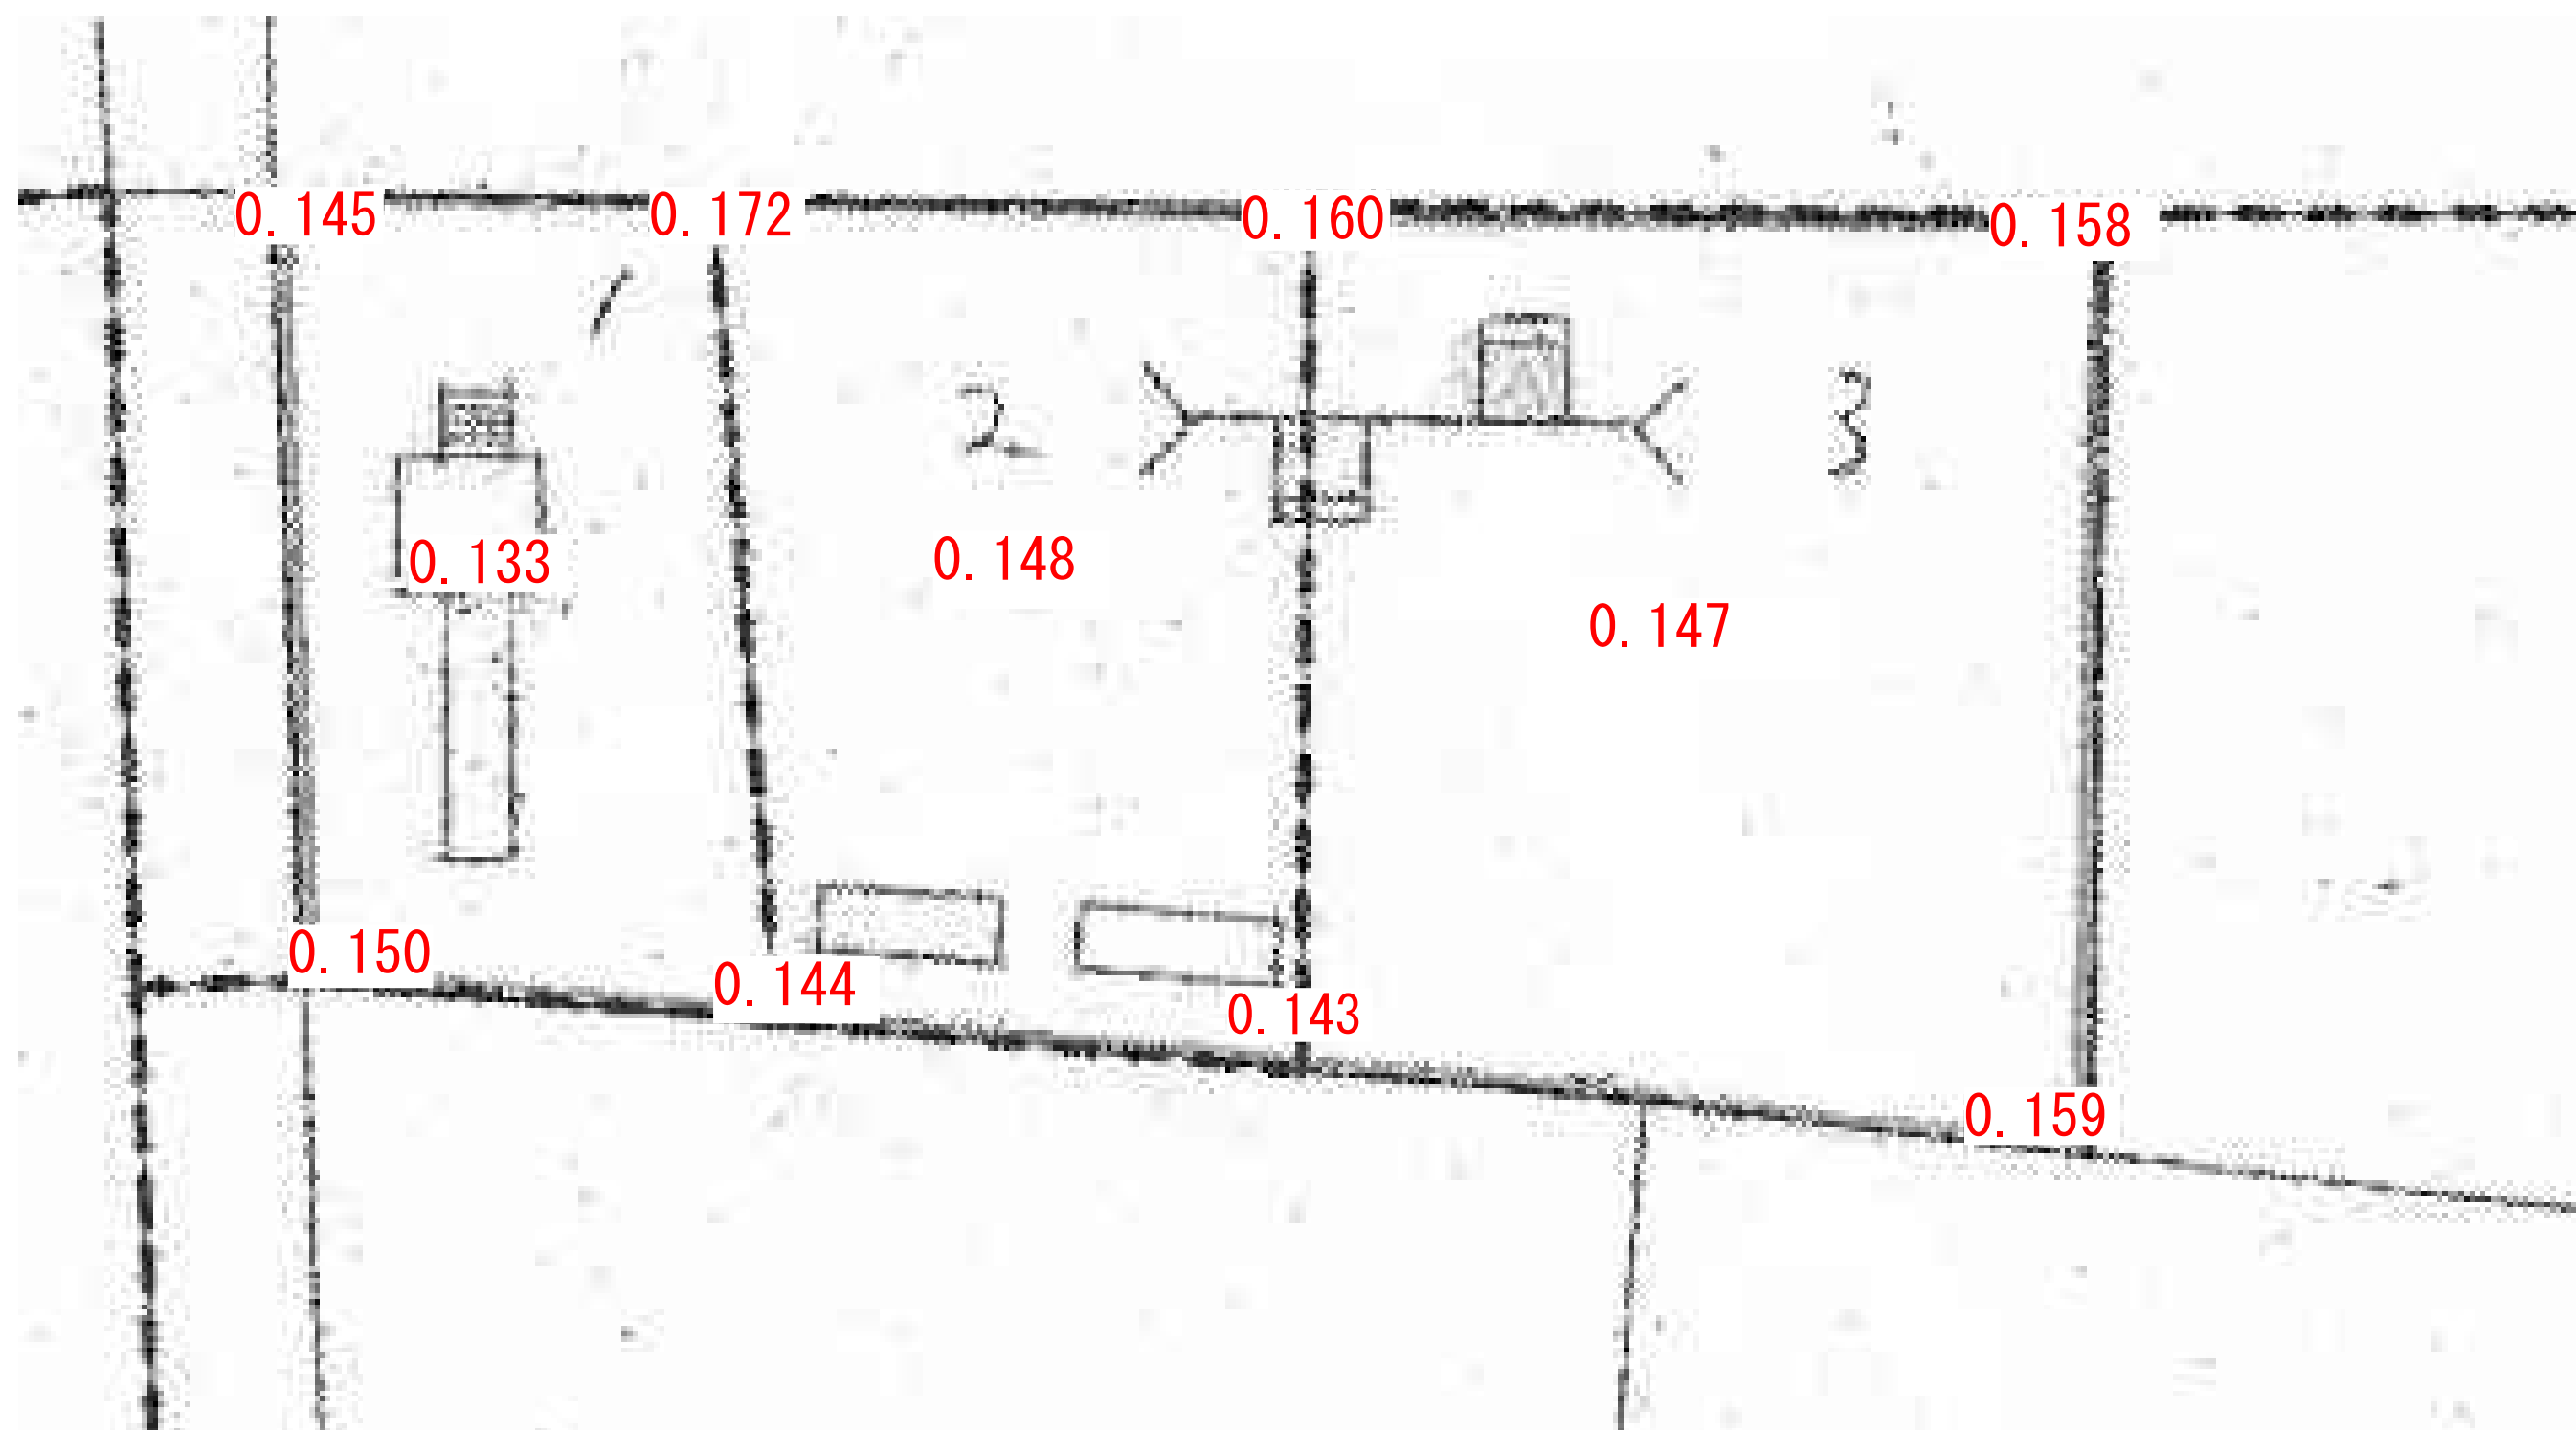

花丸住宅用公園

黒字数字の表示位置については、測定エリア。
赤字については、測定ポイントでの測定値。
単位：毎時マイクロシーベルト
(測定日：平成24年1月5日)