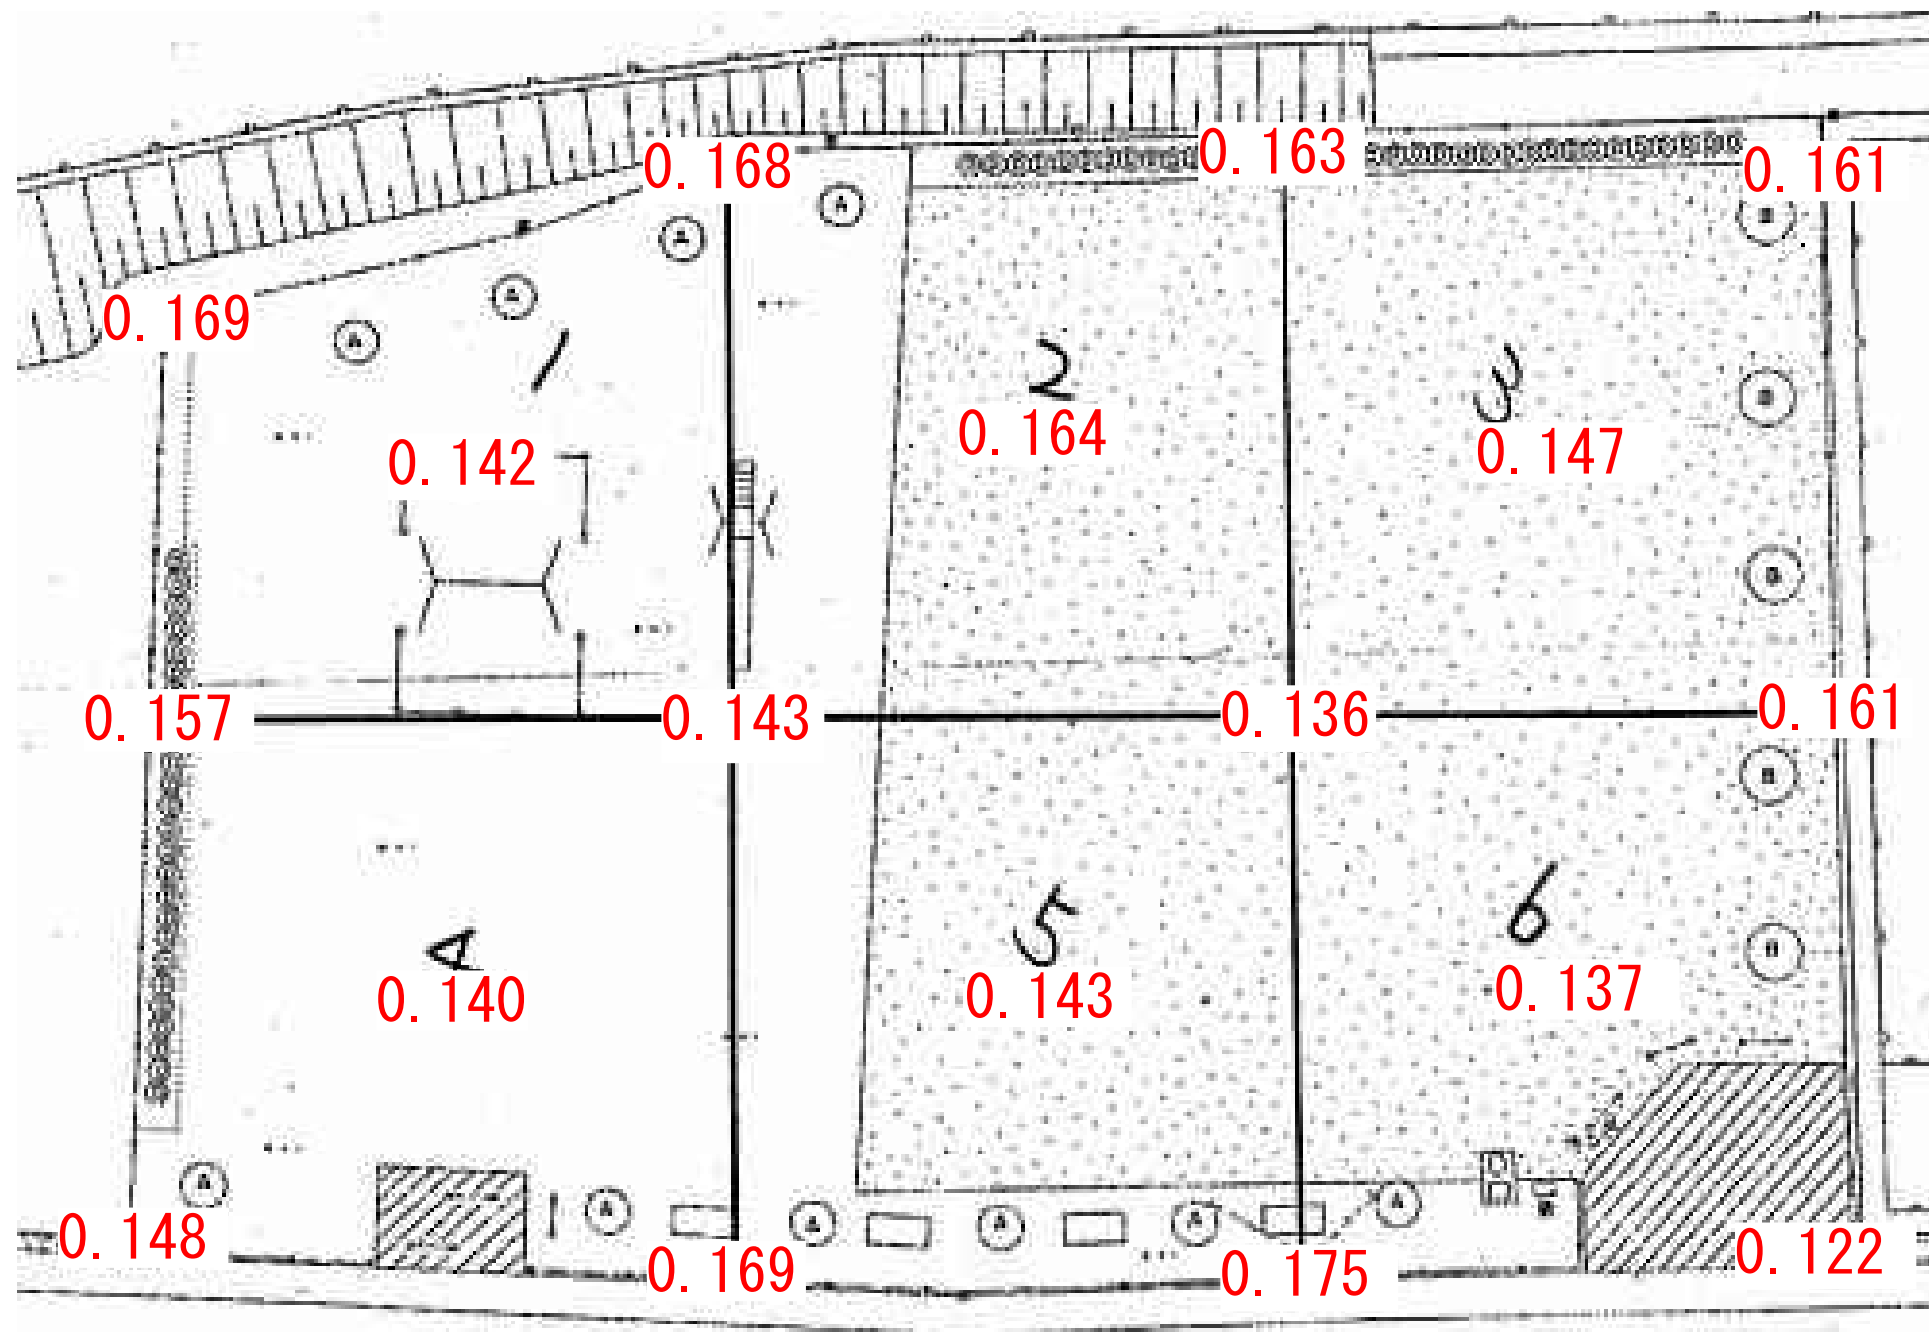

川崎はなみずき街区公園

黒字数字の表示位置については、測定エリア。
赤字については、測定ポイントでの測定値。
単位：毎時マイクロシーベルト
(測定日：平成23年12月15日)