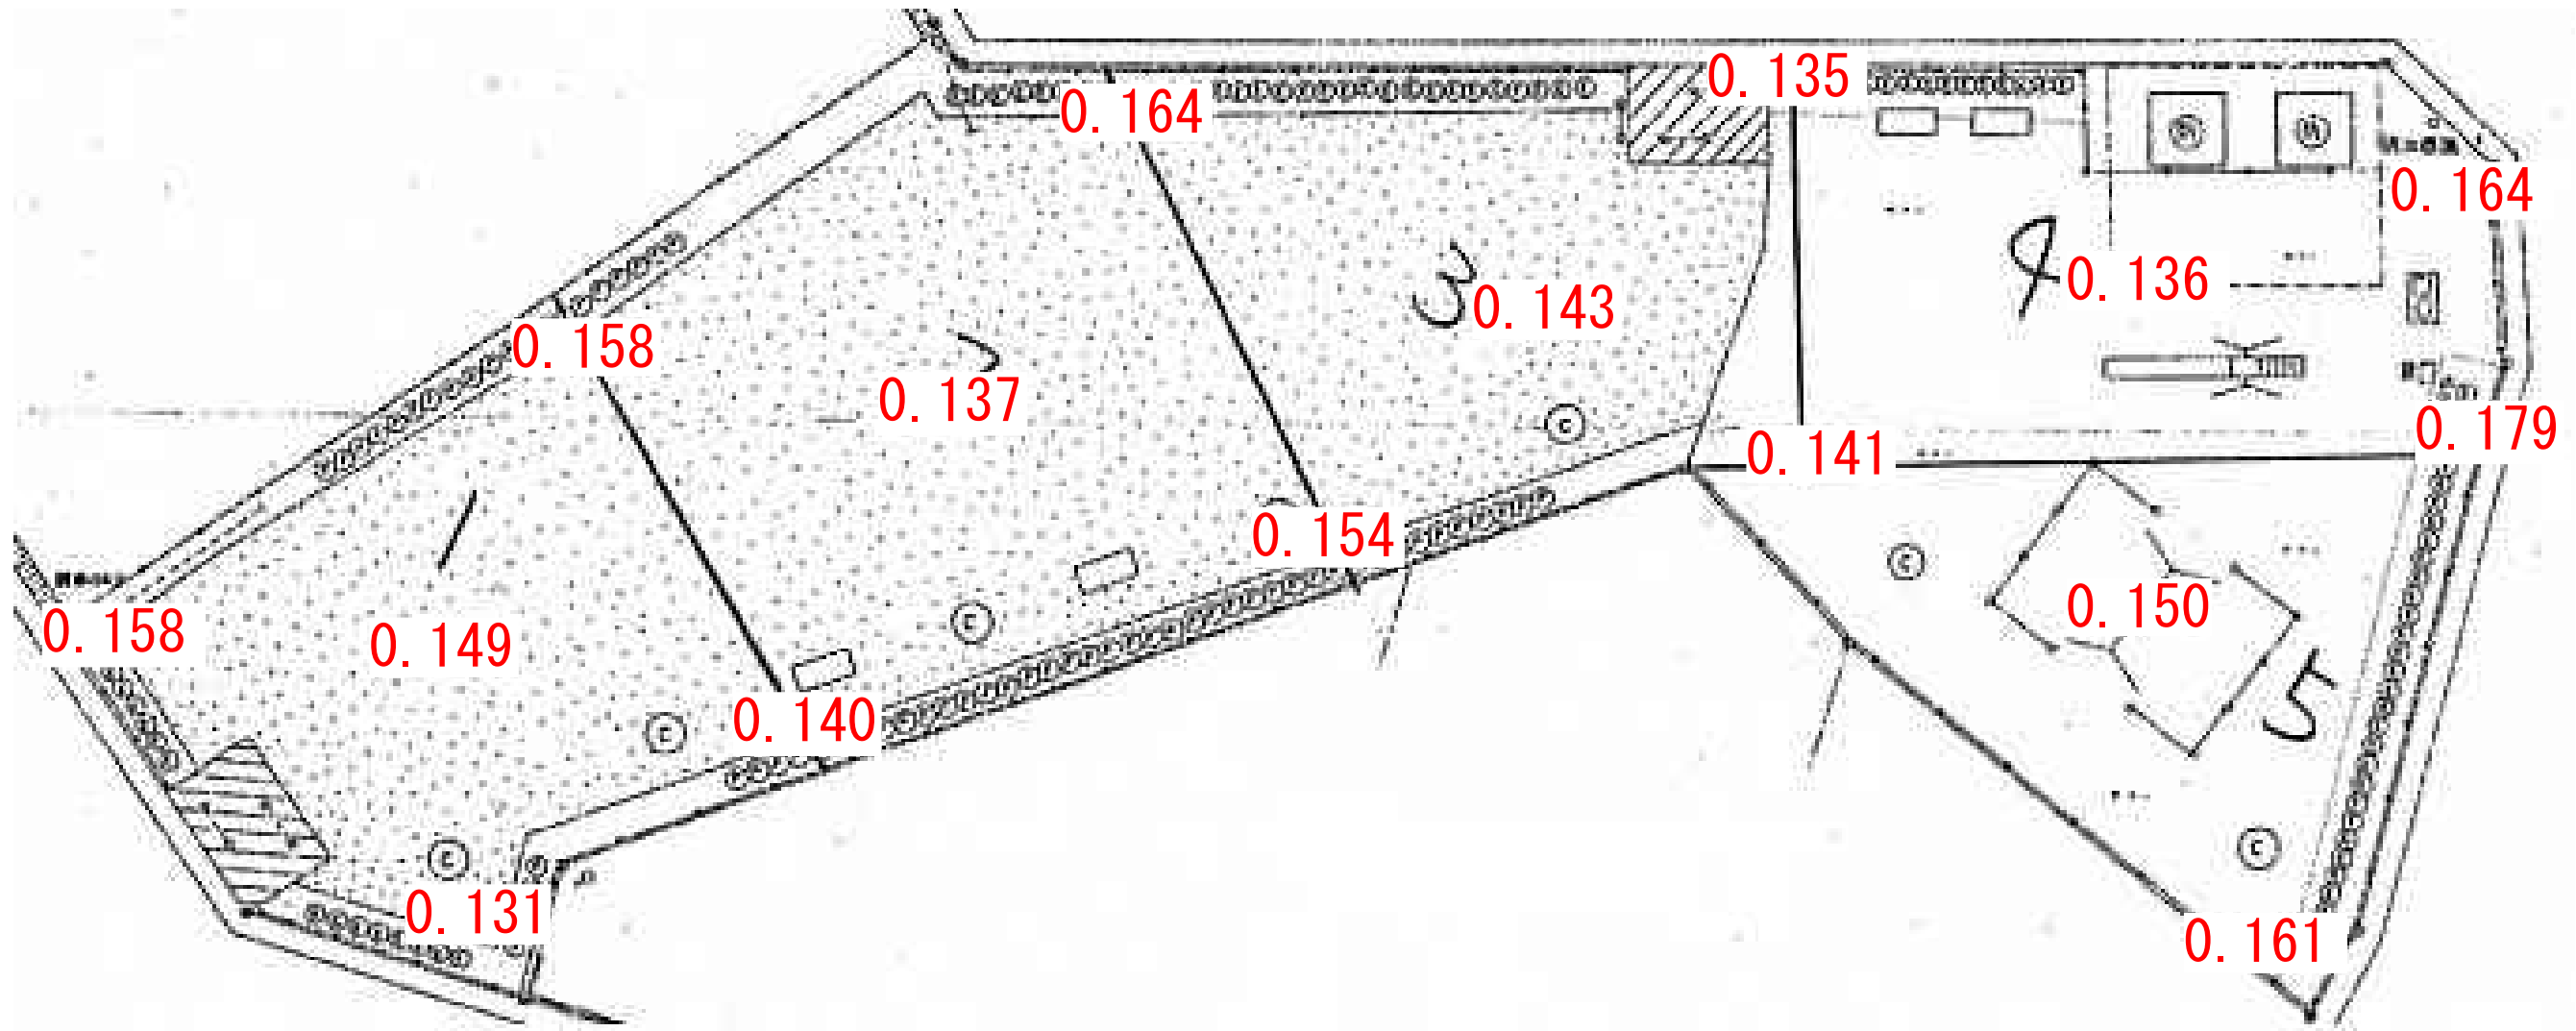

# 川崎さつき街区公園

黒字数字の表示位置については、測定エリア。  
赤字については、測定ポイントでの測定値。  
単位：毎時マイクロシーベルト  
(測定日：平成23年12月15日)