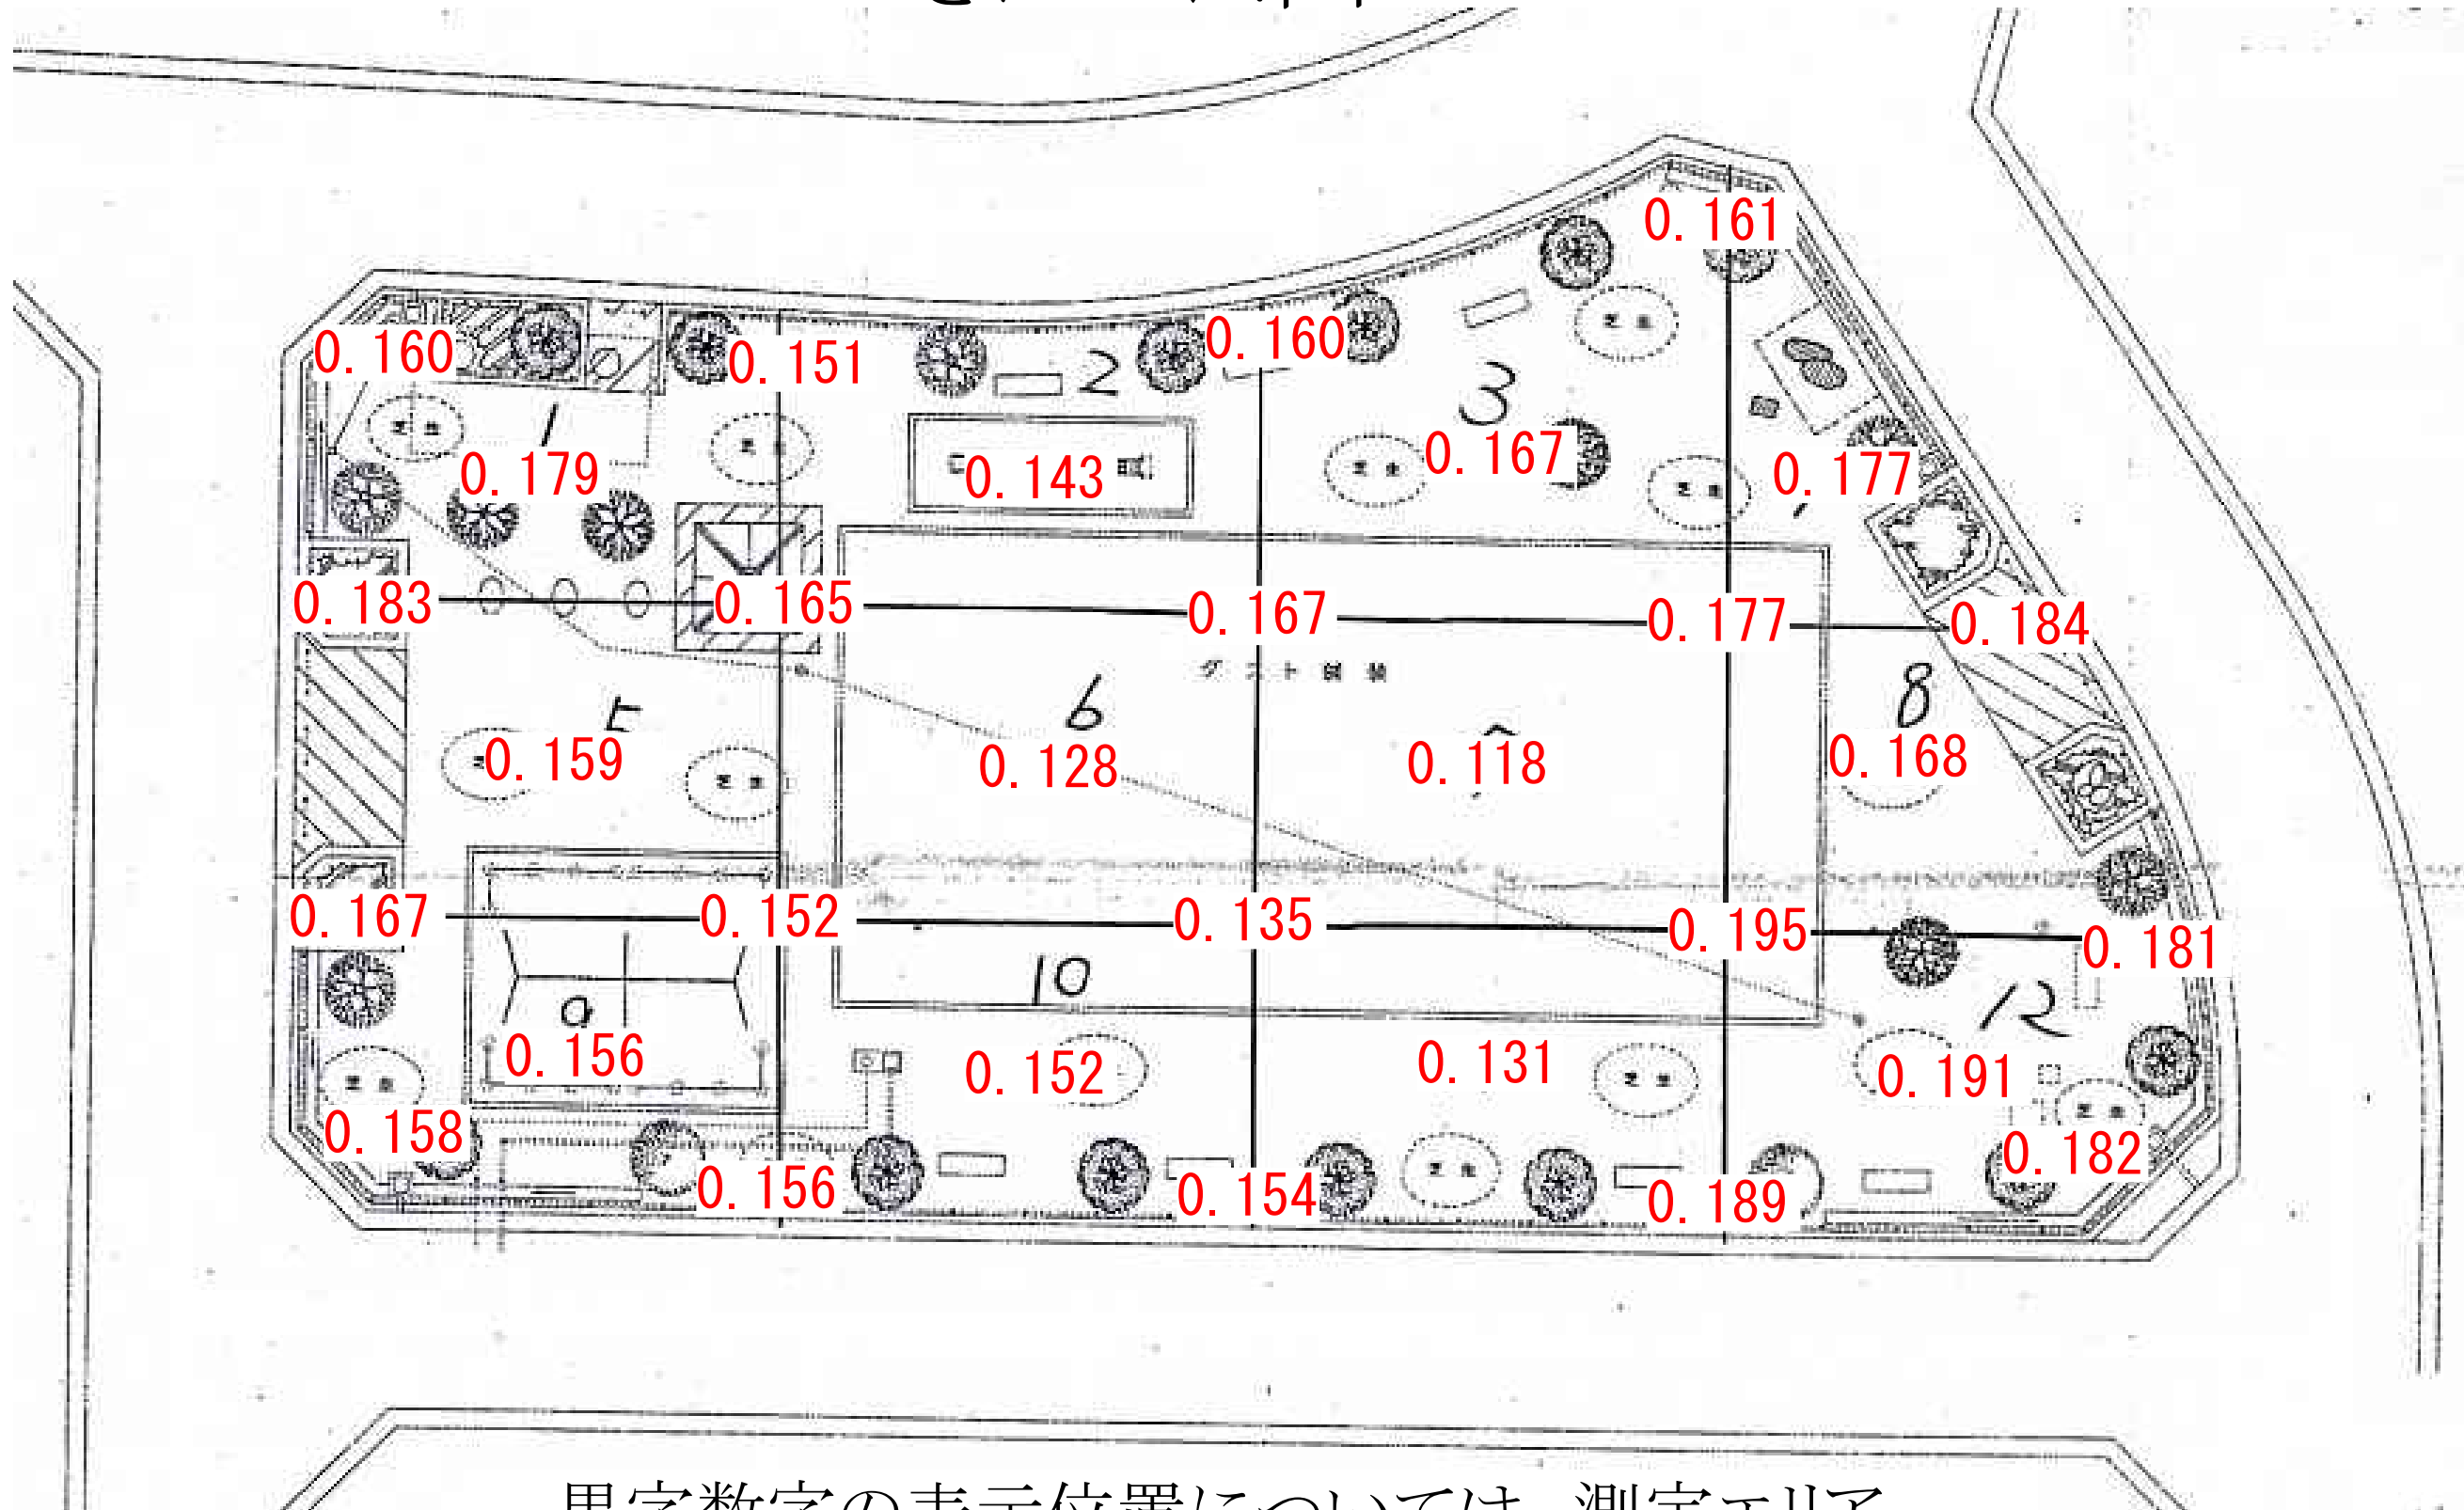

きたの公園

黒字数字の表示位置については、測定エリア。
赤字については、測定ポイントでの測定値。
単位：毎時マイクロシーベルト
(測定日：平成24年1月13日)