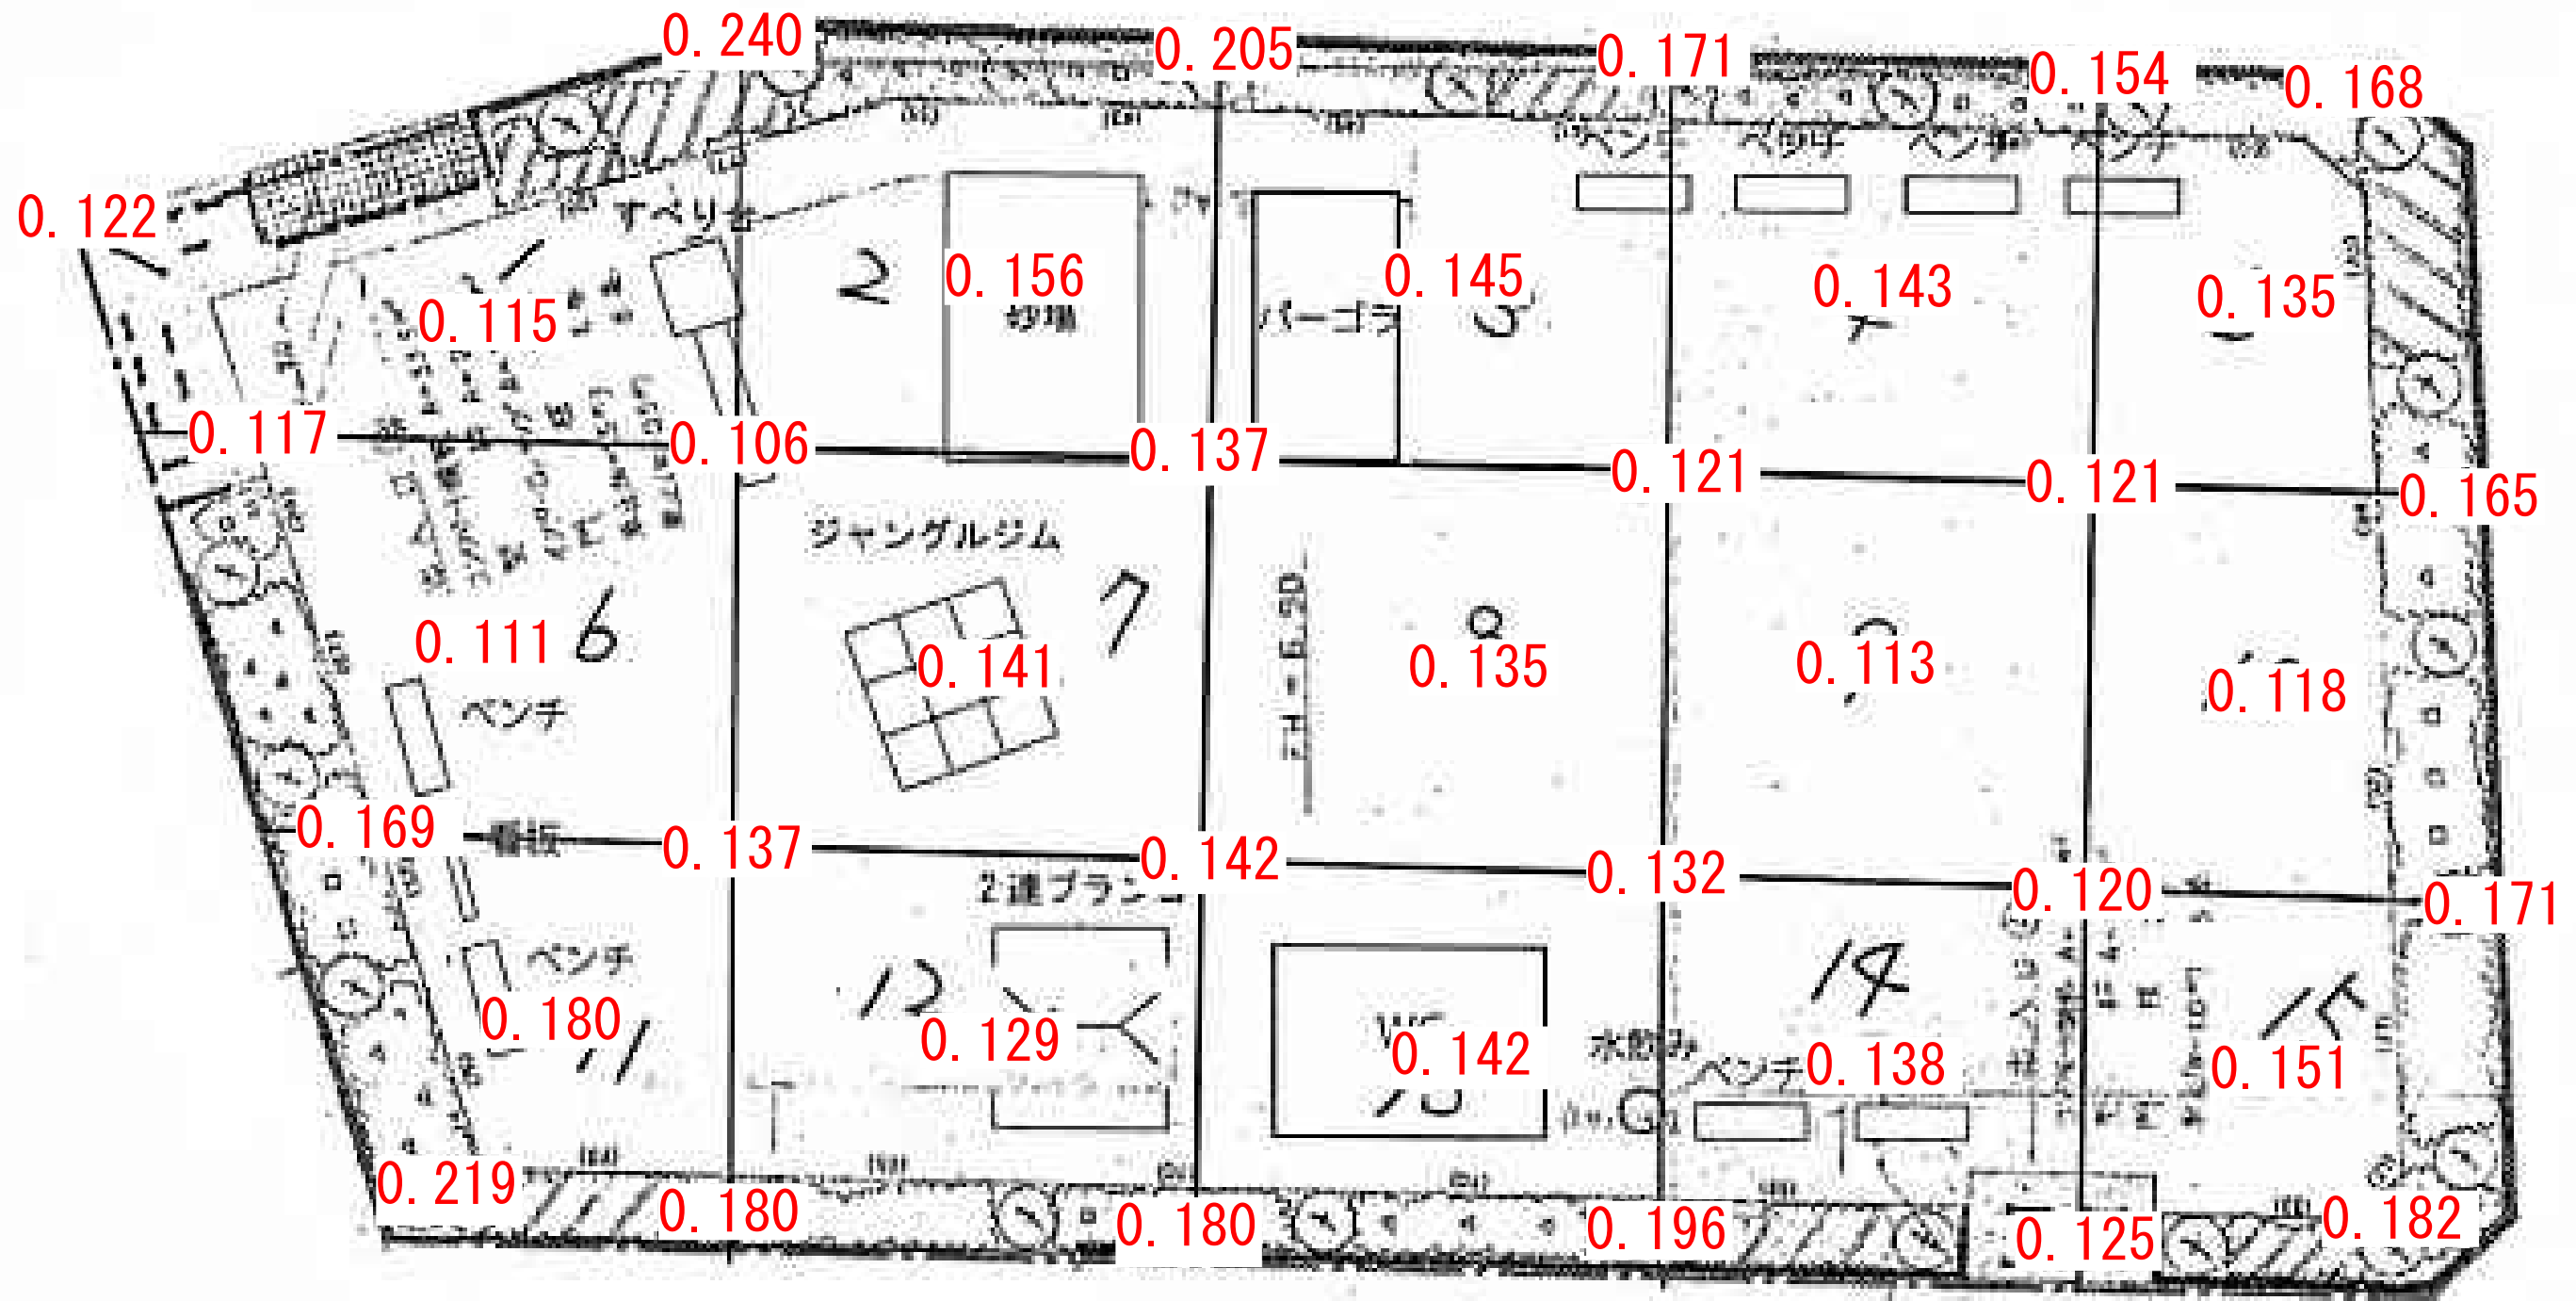

佐貫第5児童公園

黒字数字の表示位置については、測定エリア。
 赤字については、測定ポイントでの測定値。
 単位：毎時マイクロシーベルト
 (測定日：平成23年12月16日)