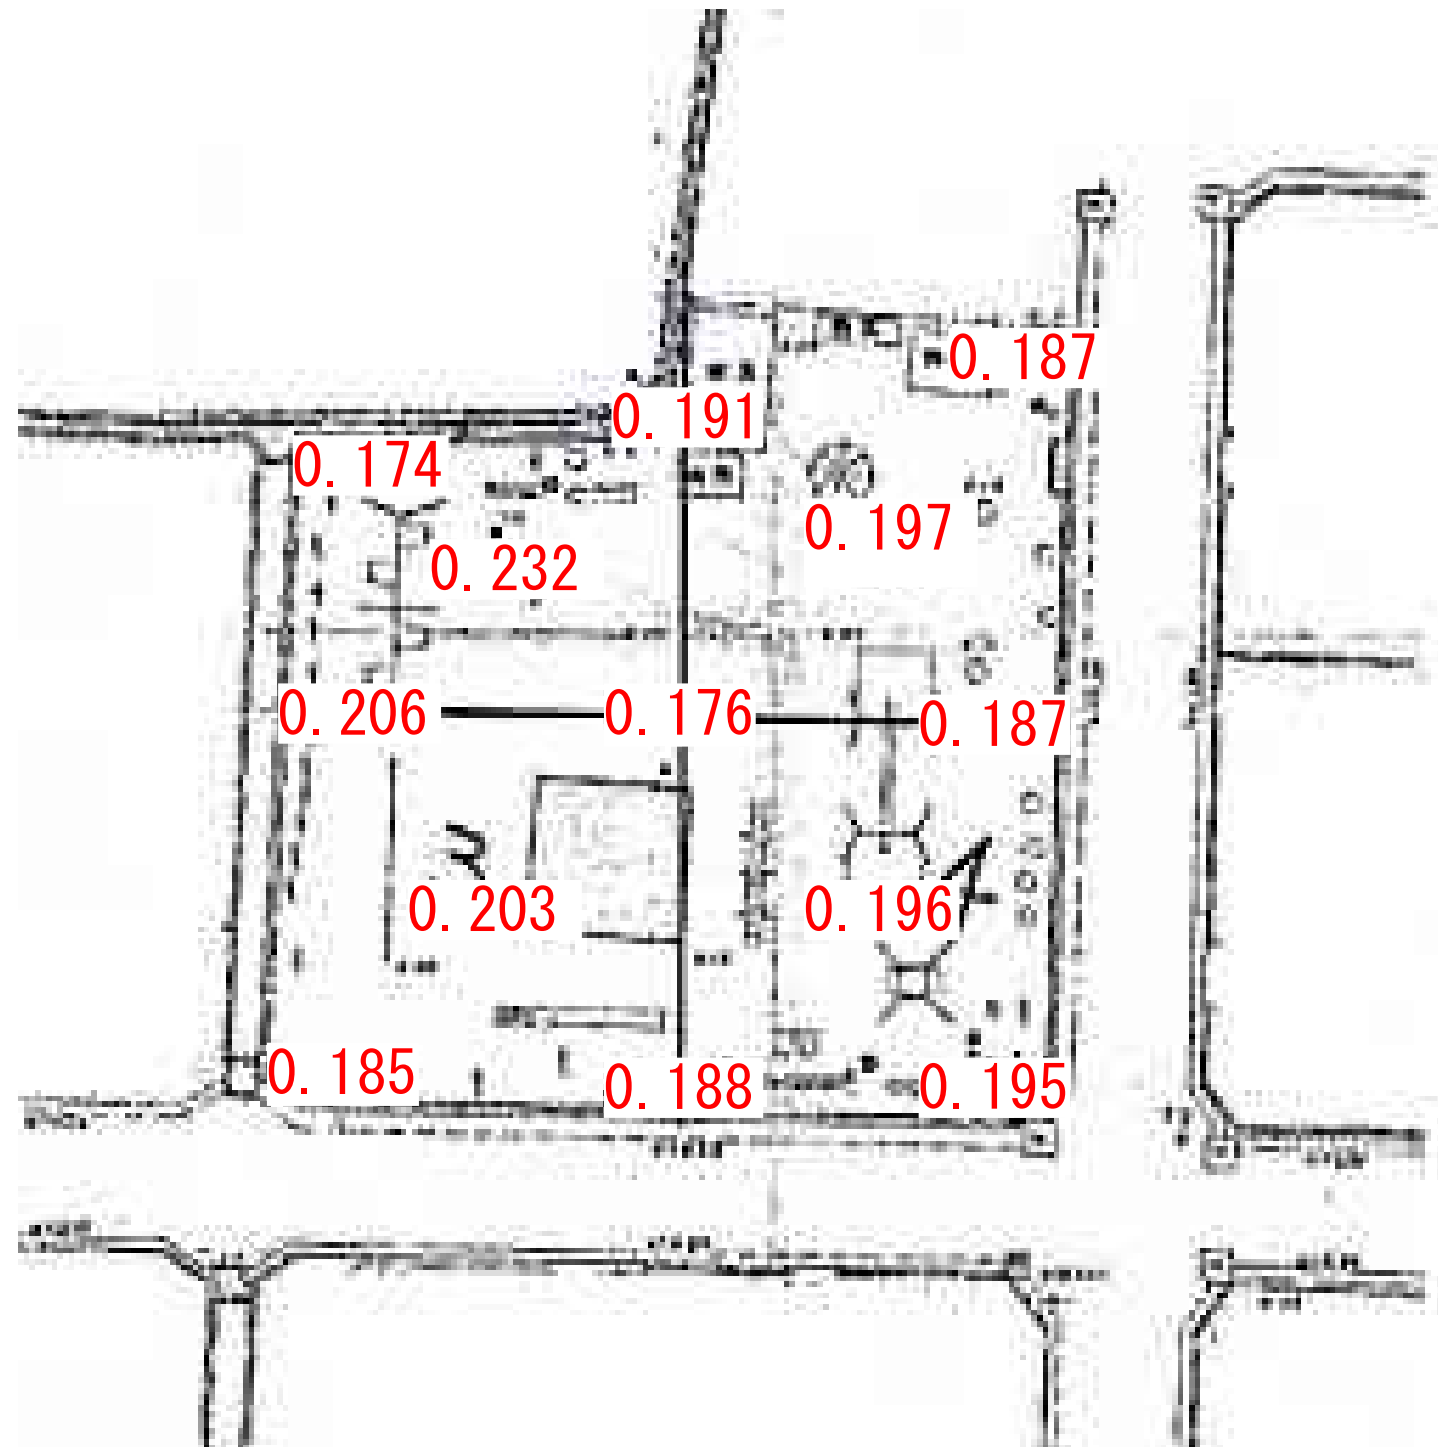

佐貫駅西口公園

黒字数字の表示位置については、測定エリア。
赤字については、測定ポイントでの測定値。
単位：毎時マイクロシーベルト
(測定日：平成24年1月17日)