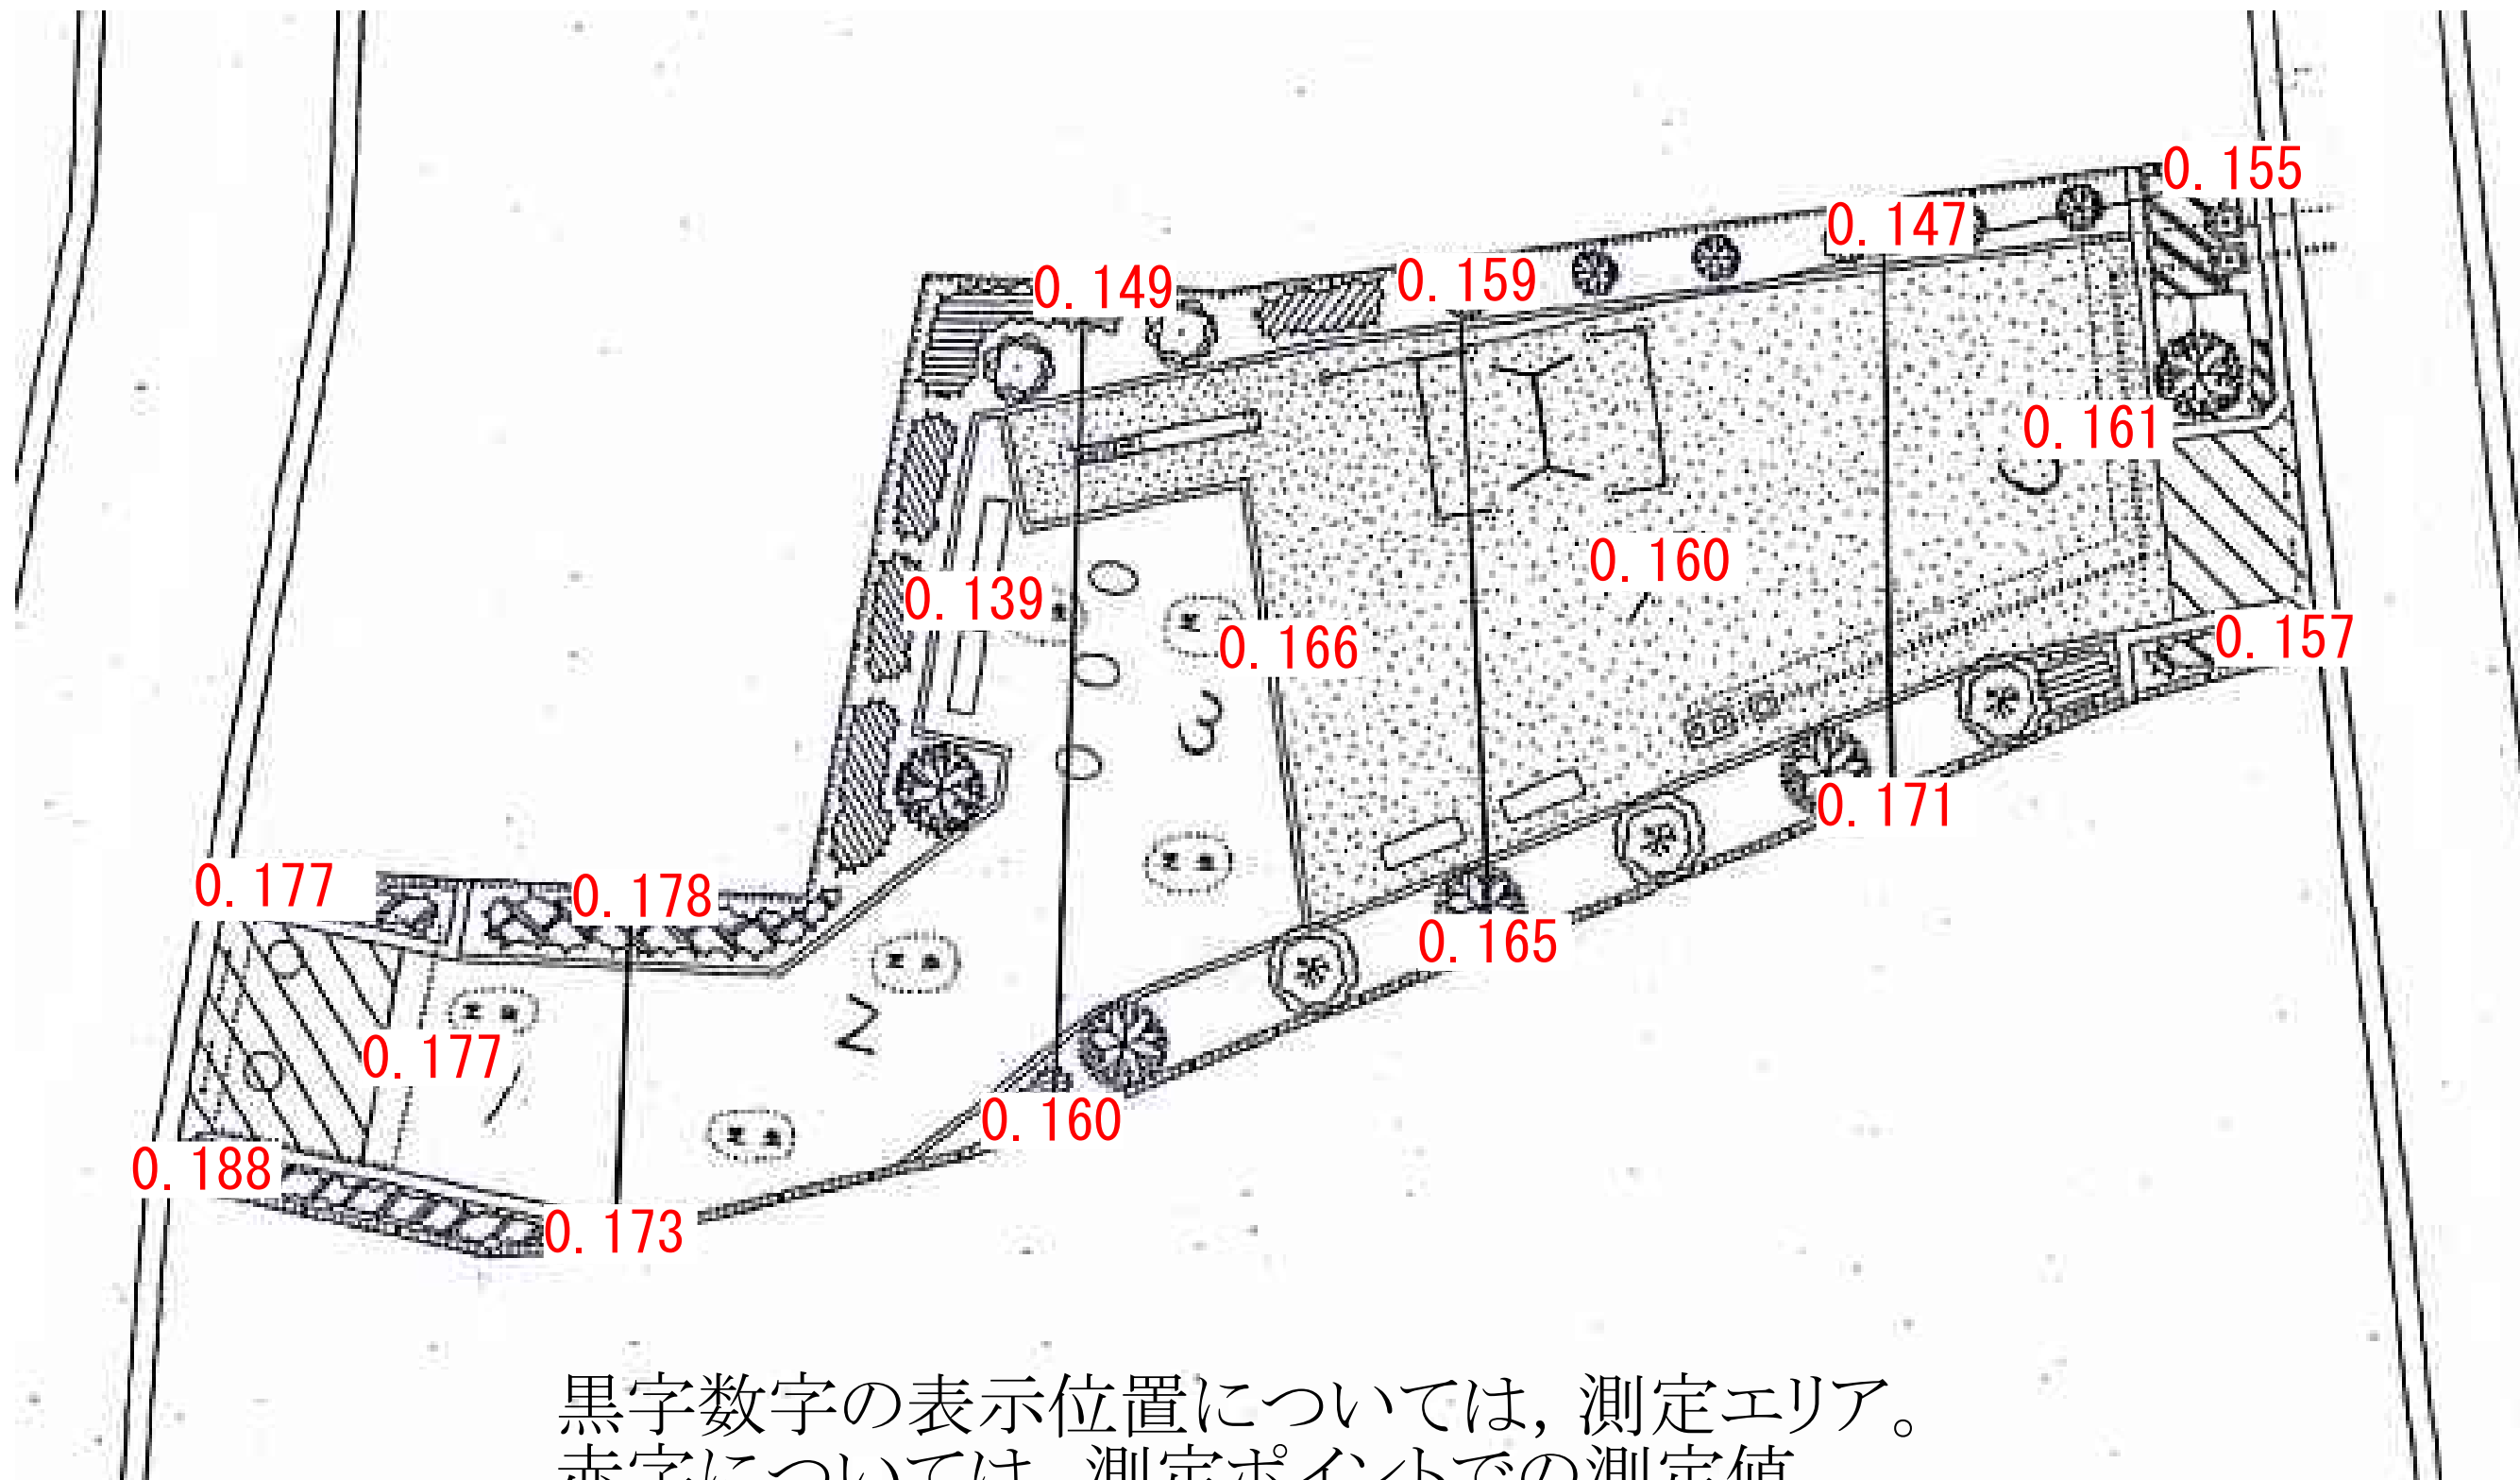

佐貫西あじさい街区公園

黒字数字の表示位置については、測定エリア。

赤字については、測定ポイントでの測定値。

単位：毎時マイクロシーベルト

(測定日：平成23年12月19日)