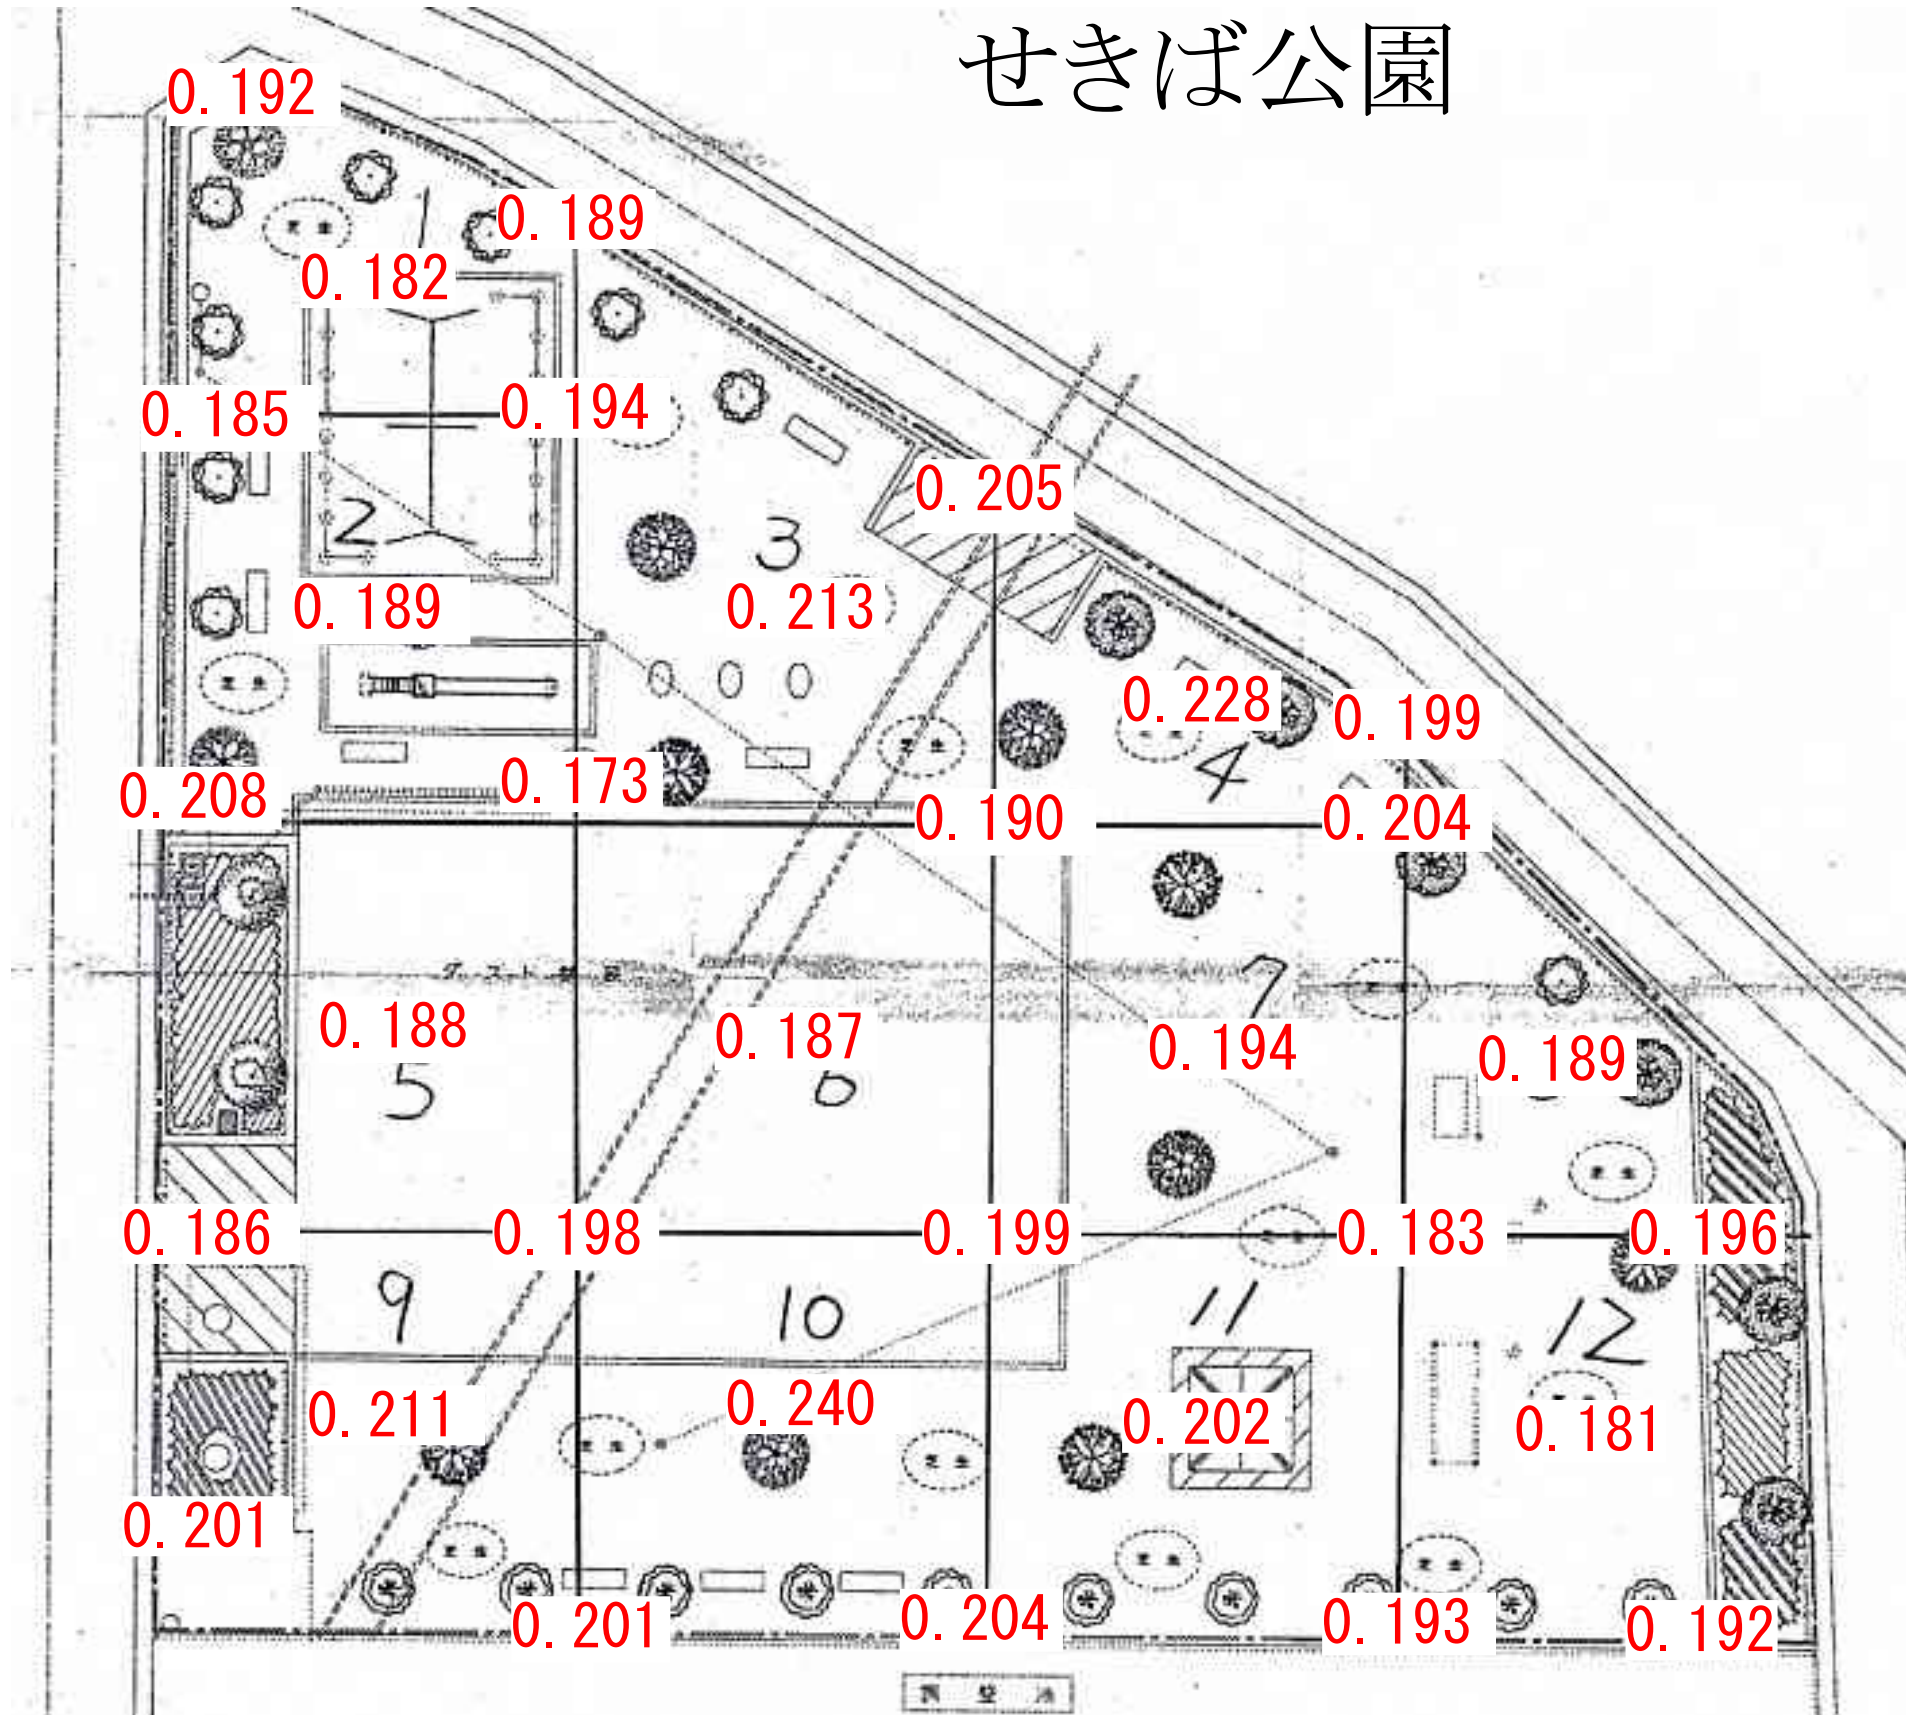

せきば公園

黒字数字の表示位置については、測定エリア。
赤字については、測定ポイントでの測定値。
単位：毎時マイクロシーベルト
(測定日：平成23年12月14日)