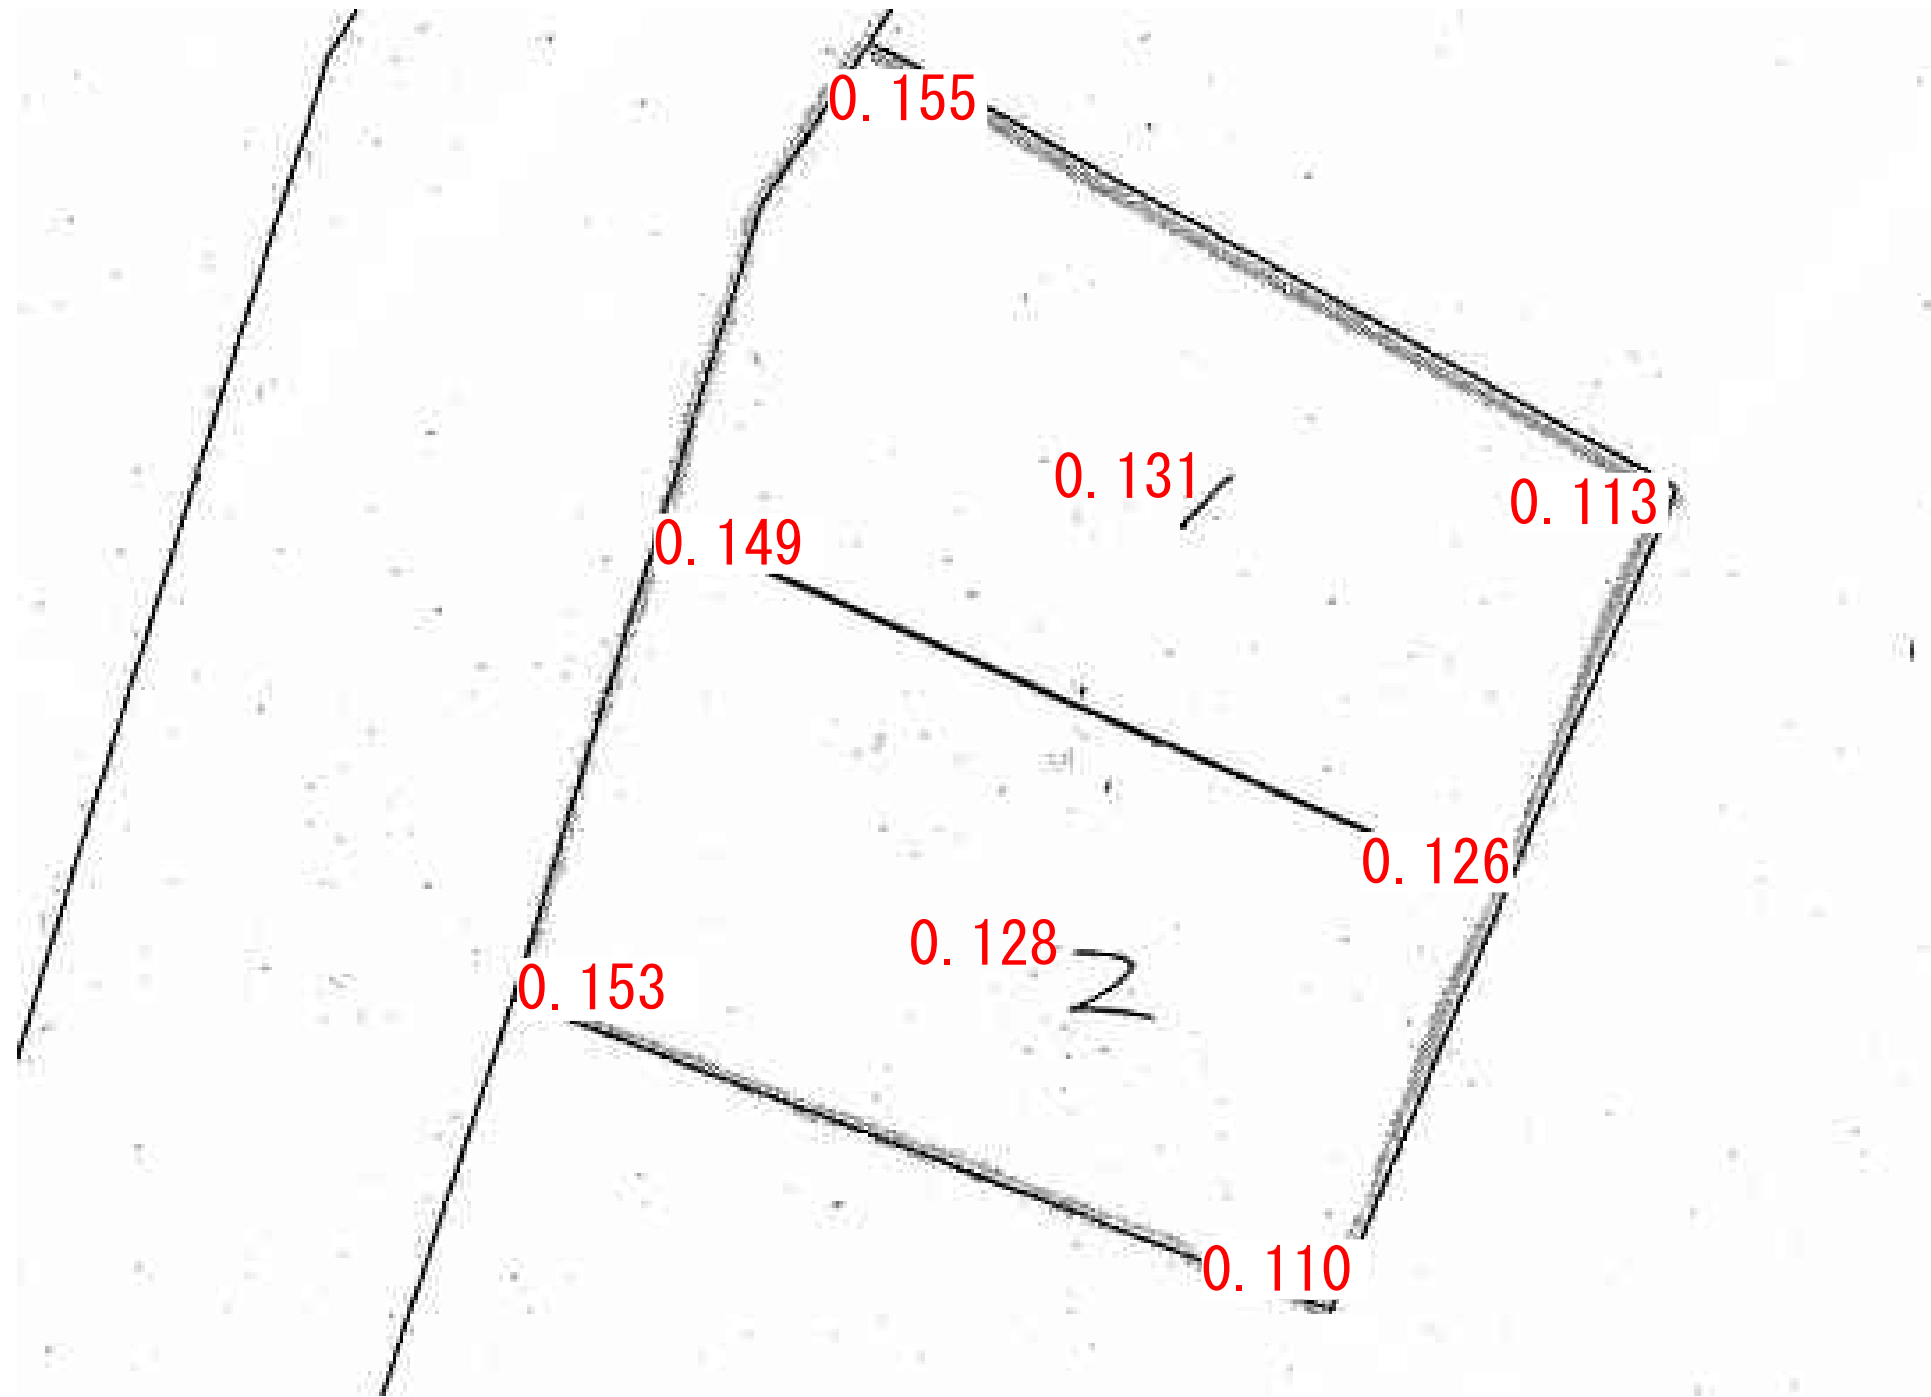

# 菅沼住宅公園

黒字数字の表示位置については、測定エリア。  
赤字については、測定ポイントでの測定値。  
単位：毎時マイクロシーベルト  
(測定日：平成24年1月23日)