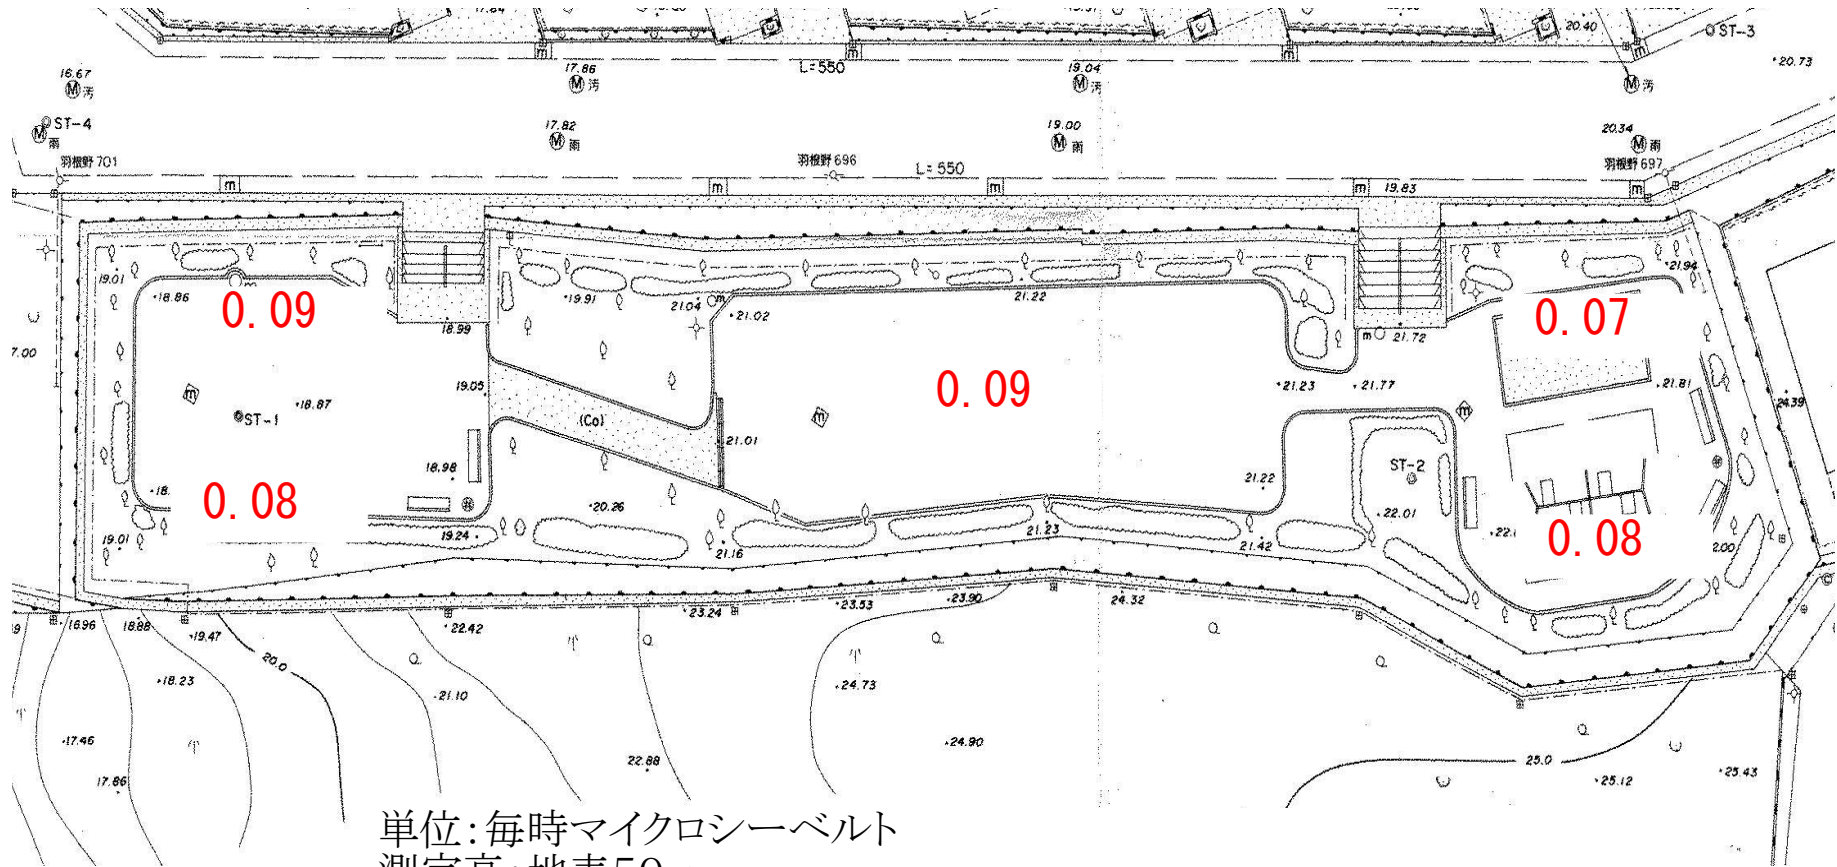

北方公園

単位: 毎時マイクロシーベルト

測定高: 地表50cm

測定機器: NaIシンチレーション式サーベイメータ
(日立アロカ社製:TCS-172B)

測定日: 令和4年9月14日(水) PM3:11

天気: 晴